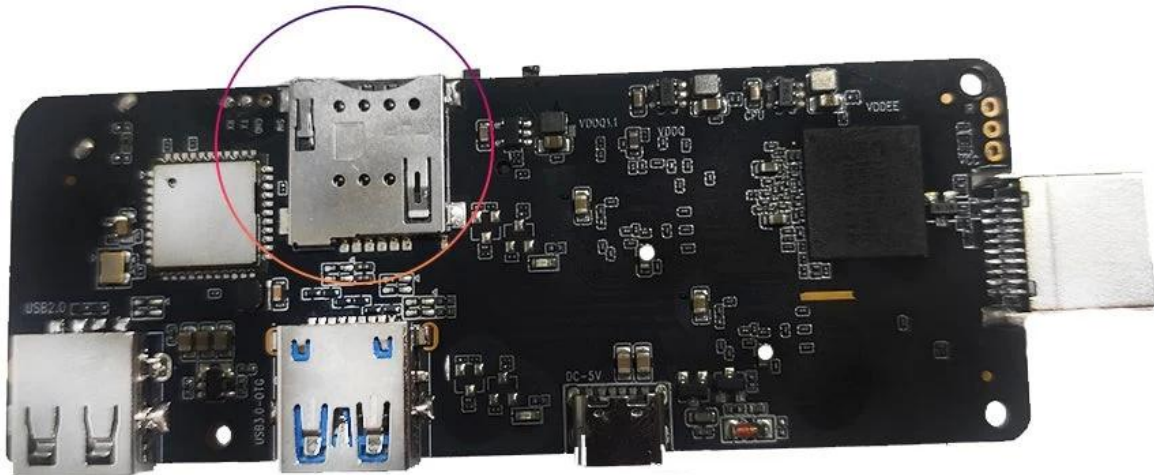

SIM card slot

Il nostro TV-BOX Android con modulo wireless 3G/4G LTE WCDMA integrato è una soluzione all'avanguardia che rivoluziona l'home entertainment. Questo dispositivo avanzato combina le funzionalità di un TV box tradizionale con la potenza della connettività Internet mobile, offrendo agli utenti un'esperienza di streaming e navigazione senza precedenti.