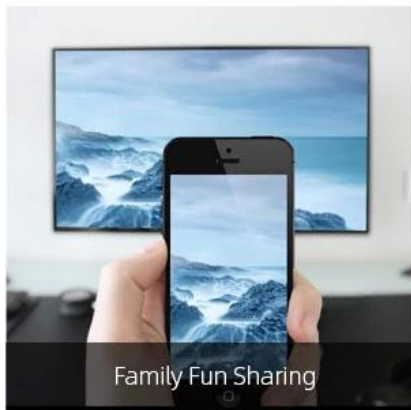

Un TV Box Android è perfetto per chi vuole godersi la propria piattaforma OTT preferita in televisione. Per gli amanti del

binge-watching, è un piacere poter accedere ad applicazioni come Netflix e Amazon Prime sui propri televisori. Per convertire la tua TV in un dispositivo Android, tutto ciò che devi fare è associare il [TV box](#) con esso tramite connessione Bluetooth o HDMI. Fatto ciò, la tua TV può essere utilizzata come smart TV. Oltre ad accedere ai contenuti multimediali, potrai giocare sulla tua TV, anche se le operazioni di gioco saranno minime, sarà divertente e vale la pena provarlo.

Phone Hard Drive U disk

USB3.0 with super fast data-read speed

Smooth, stable, and fast playback of local videos. You can share the happy moment on TV together.

DLNA

Airplay

Miracast

Leisure and entertainment

Family Fun Sharing

Working meeting

Ultra high quality

Ultra-high-definition 4K resolution with a new generation of HDR image quality engine. Rich details display to let you see the world more clearly. 8K video decoding engine supported, which bring you more exciting content.