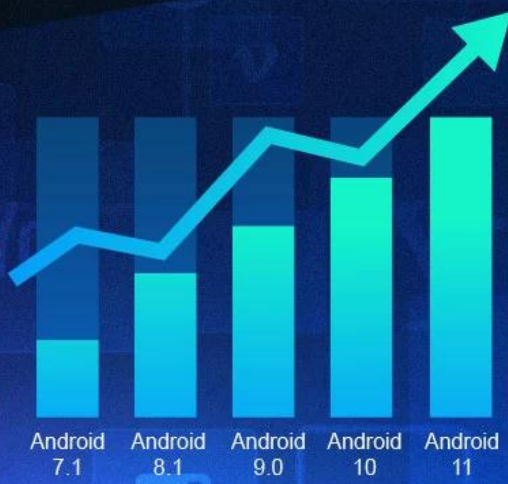

Android 11

Application installation is more flexible