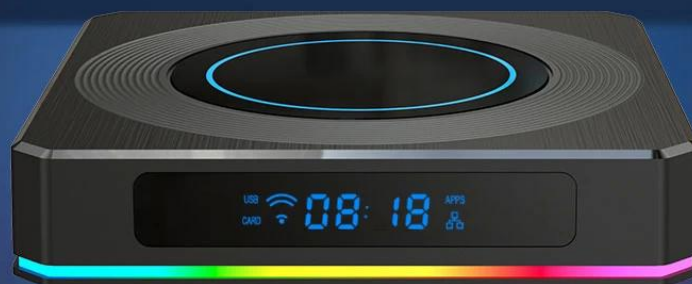

Un TV Box Android è perfetto per chi vuole godersi la propria piattaforma OTT preferita in televisione. Per gli amanti del

binge-watching, è un piacere poter accedere ad applicazioni come Netflix e Amazon Prime sui propri televisori. Per convertire la tua TV in un dispositivo Android, tutto ciò che devi fare è associare il [TV box](#) con esso tramite connessione Bluetooth o HDMI. Fatto ciò, la tua TV può essere utilizzata come smart TV. Oltre ad accedere ai contenuti multimediali, potrai giocare sulla tua TV, anche se le operazioni di gioco saranno minime, sarà divertente e vale la pena provarlo.

Family Fun Sharing

Working meeting

Ultra high quality

Ultra-high-definition 4K resolution with a new generation of HDR image quality engine. Rich details display to let you see the world more clearly. 8K video decoding engine supported, which bring you more exciting content.

SDR

4K

Support Vulkan1.1, Support OpenGL ES3.2

Cooler graphics, more fun to playing games

COLORFUL LIGHTING EFFECT

20 psychedelic lighting effects with multiple colors on your choice. Brighten your colorful life!