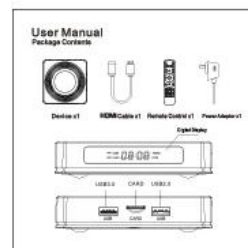

Various interfaces such as HDMI, LAN, USB, etc. which bring you a smart and colorful enjoyment.

Package Contents

Power Supply*1

HDMI data cable*1

User Manual*1

Remote Control*1

Migliora la tua esperienza di intrattenimento domestico con il nostro TV Box Android 4K Ultra HD, dotato del processore Amlogic S905X4 Quad Core all'avanguardia. Ecco perché il nostro TV-Box si distingue: