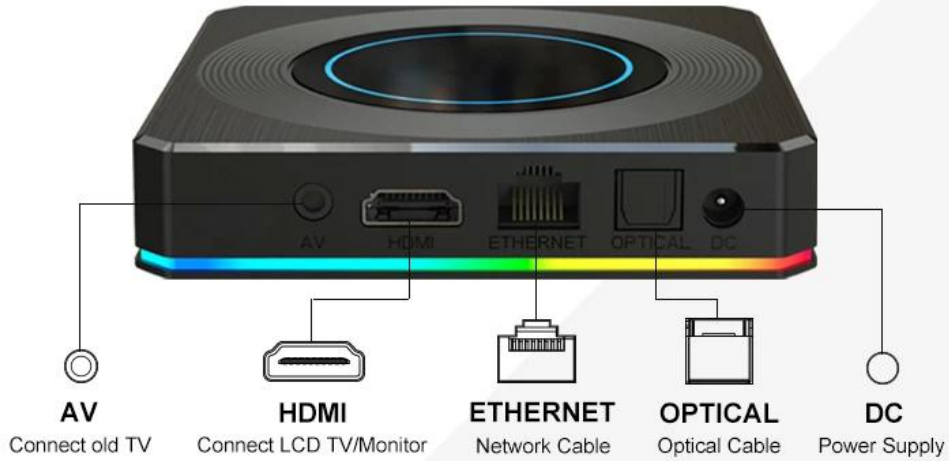

Un TV Box Android è perfetto per chi vuole godersi la propria piattaforma OTT preferita in televisione. Per gli amanti del

binge-watching, è un piacere poter accedere ad applicazioni come Netflix e Amazon Prime sui propri televisori. Per convertire la tua TV in un dispositivo Android, tutto ciò che devi fare è associare il [TV box](#) con esso tramite connessione Bluetooth o HDMI. Fatto ciò, la tua TV può essere utilizzata come smart TV. Oltre ad accedere ai contenuti multimediali, potrai giocare sulla tua TV, anche se le operazioni di gioco saranno minime, sarà divertente e vale la pena provarlo.

Various interfaces such as HDMI, LAN, USB, etc. which bring you a smart and colorful enjoyment.

Package Contents

Power Supply*1

HDMI data cable*1

User Manual*1

Remote Control*1

Migliora la tua esperienza di intrattenimento domestico con il nostro TV Box Android 4K Ultra HD, dotato del processore Amlogic S905X4 Quad Core all'avanguardia. Ecco perché il nostro TV-Box si distingue: