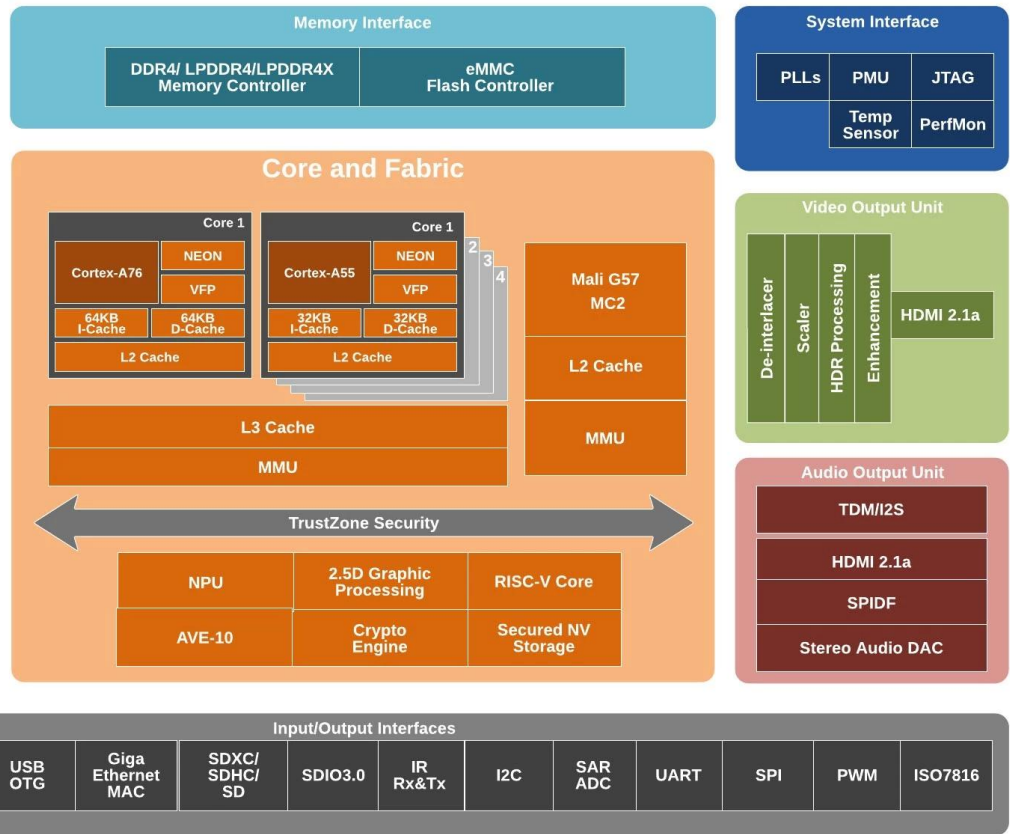

S928X

* Supported configuration: PCIe 2.0 port + USB 2.0 Host, or USB3.0 port without PCIe.

Amlogic S928X-J è il primo SoC STB intelligente UHD 8K che integra ARM Cortex-A76, ARM Cortex-A55 e un processore di rete neurale sviluppato internamente. Supporta la funzione di decodifica video 8Kp60 dei formati video mainstream globali: AV1, H.265, VP9, AVS3, AVS2, ecc. Nel frattempo, sono utilizzabili anche la GUI 4K, l'Intelligent SR e altre funzioni, fornendo così un eccezionale motore hardware per la personalizzazione applicazioni di fascia alta.