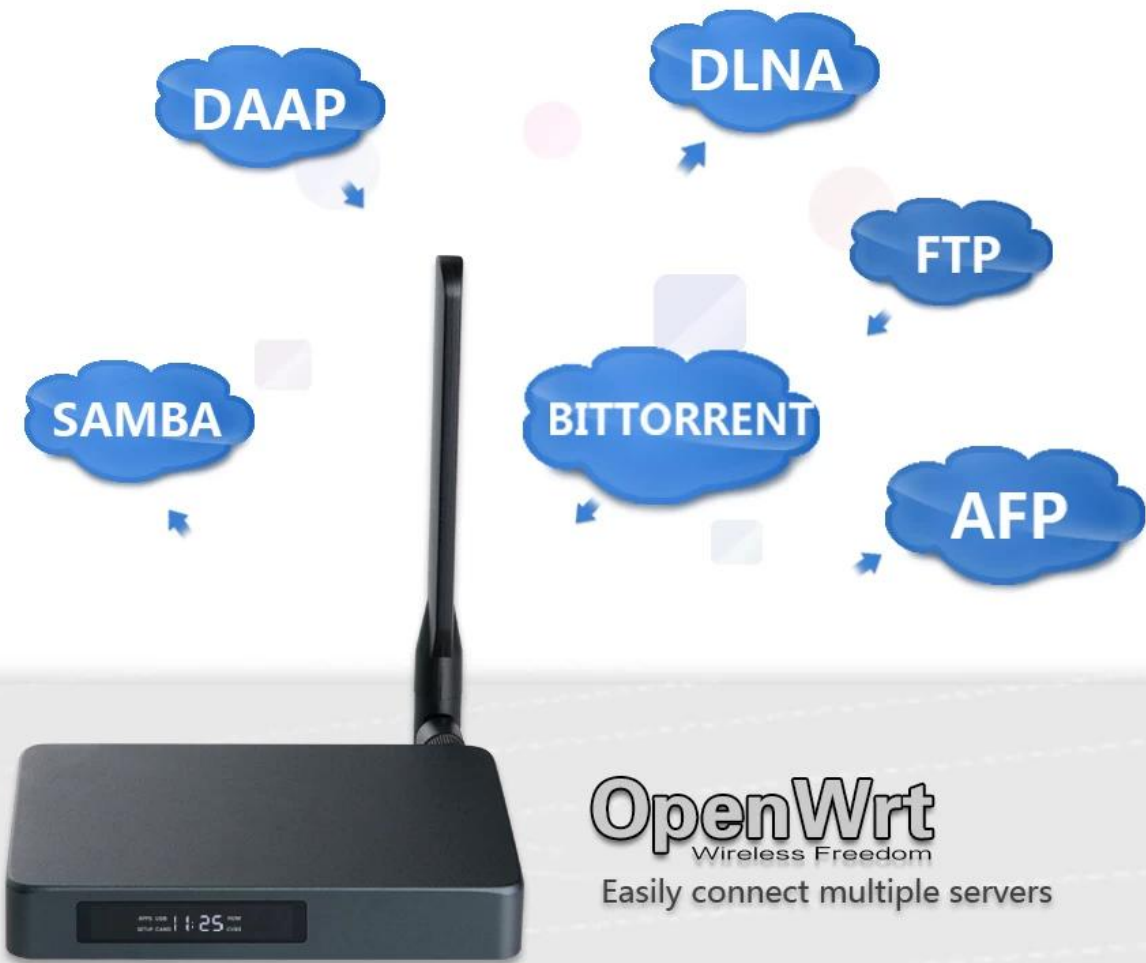

# Android Streaming Box Ingresso HDMI, lettore multimediale PVR con ingresso HDMI

# Smart BOX

**4K**  
ULTRA HD

**3D**

**SATA**  
3.0

**4Core**  
64Bit

**Video**  
Input

**DVR**

**HDR**

# Selecting a Sub Display in PIP Mode

Select APP "Setting" 01

Select "Start PIP" 02

03

Multiple windows display content

Copy and burn what you want

4.0  
Bluetooth®

Bluetooth 4.0 makes it easy to connect your keyboard, mouse, game console, and more

**SATA 3.0**

**4K** **3D** **DVR**  
ULTRA HD

Benvenuti nel mondo dell'home entertainment avanzato:

1. **Streaming ad alta definizione:** goditi una qualità delle immagini cristallina con il supporto dello streaming con risoluzione 4K, offrendo un'esperienza visiva coinvolgente come mai prima d'ora.
2. **Ingresso HDMI:** collega i tuoi dispositivi esterni senza problemi tramite l'ingresso HDMI, espandendo le tue opzioni di intrattenimento e migliorando la connettività.
3. **Letto multimediale PVR:** registra i tuoi programmi TV, film ed eventi dal vivo preferiti senza sforzo con la funzionalità del lettore multimediale PVR integrato, assicurandoti di non perdere mai un momento.