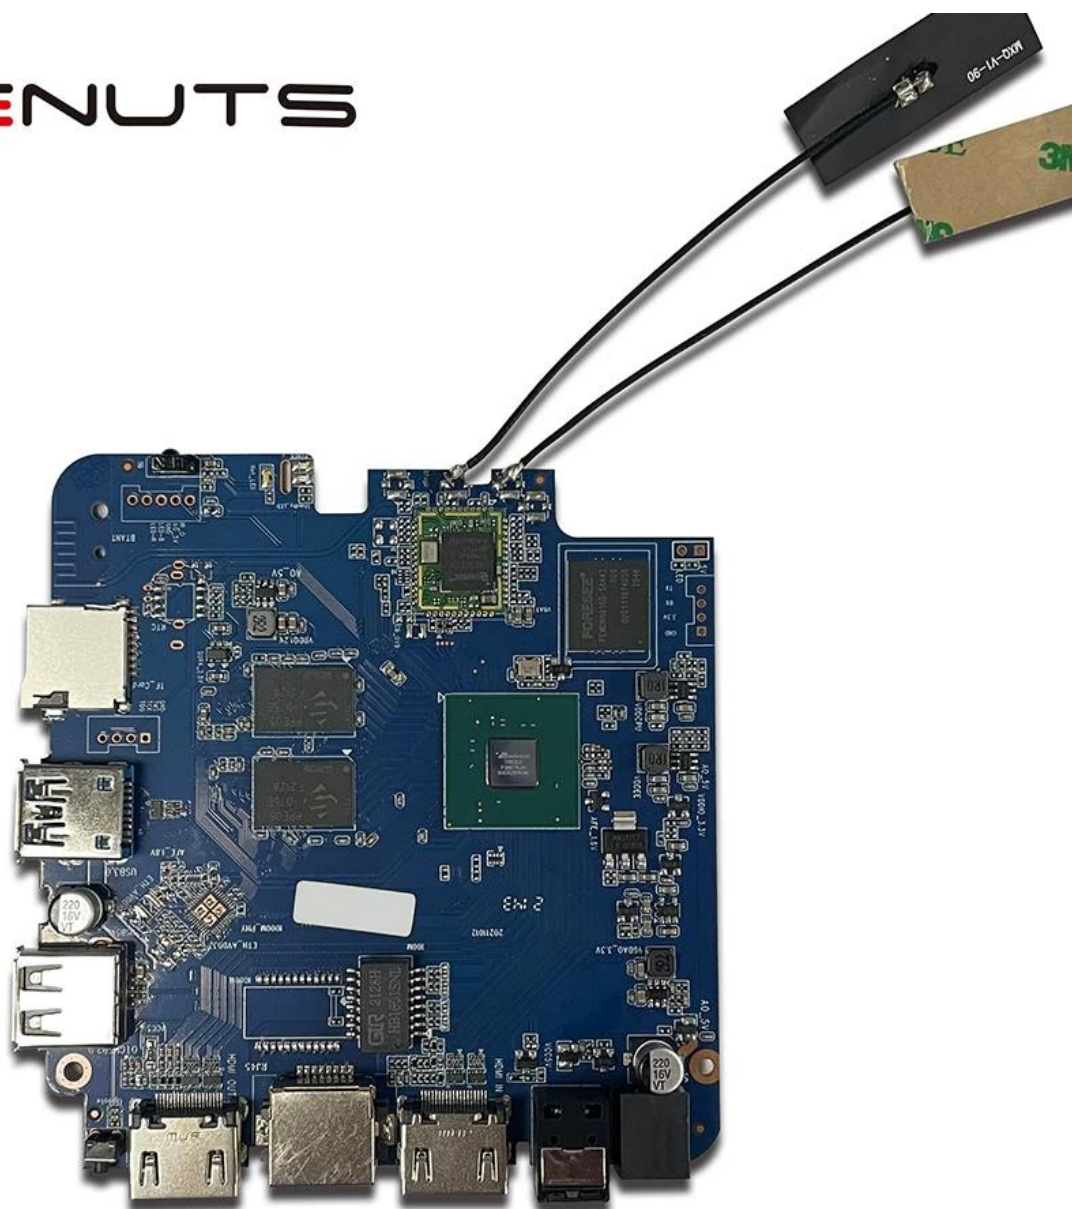

ONENUTS

Multi-core 32/64-bit CPU and 3D GPU with high performance	Powerful multimedia processing capability, supporting all mainstream video decoding including 8K/4K 10-bit AV1/H.265/VP9/AVS2	Supports all mainstream HDR standard including Dolby Vision, HDR10 and HLG	Unique Trulife picture quality enhancement engine, offering theater-like visual effect	Complete production-ready security solution, supporting secure boot, secure OS and mainstream DRMs
Ultra-high performance and ultra-low power consumption	Ultra-high SoC integration and rich peripheral interfaces	Complete IP license, including Dolby, DTS, etc.	Supports screen projection technology like DLNA, Miracast etc.	Provides mature turn-key solution for both split and AIO smart TV

Il TV Box Amlogic T962E con ingresso HDMI è un dispositivo versatile e potente che migliora la tua