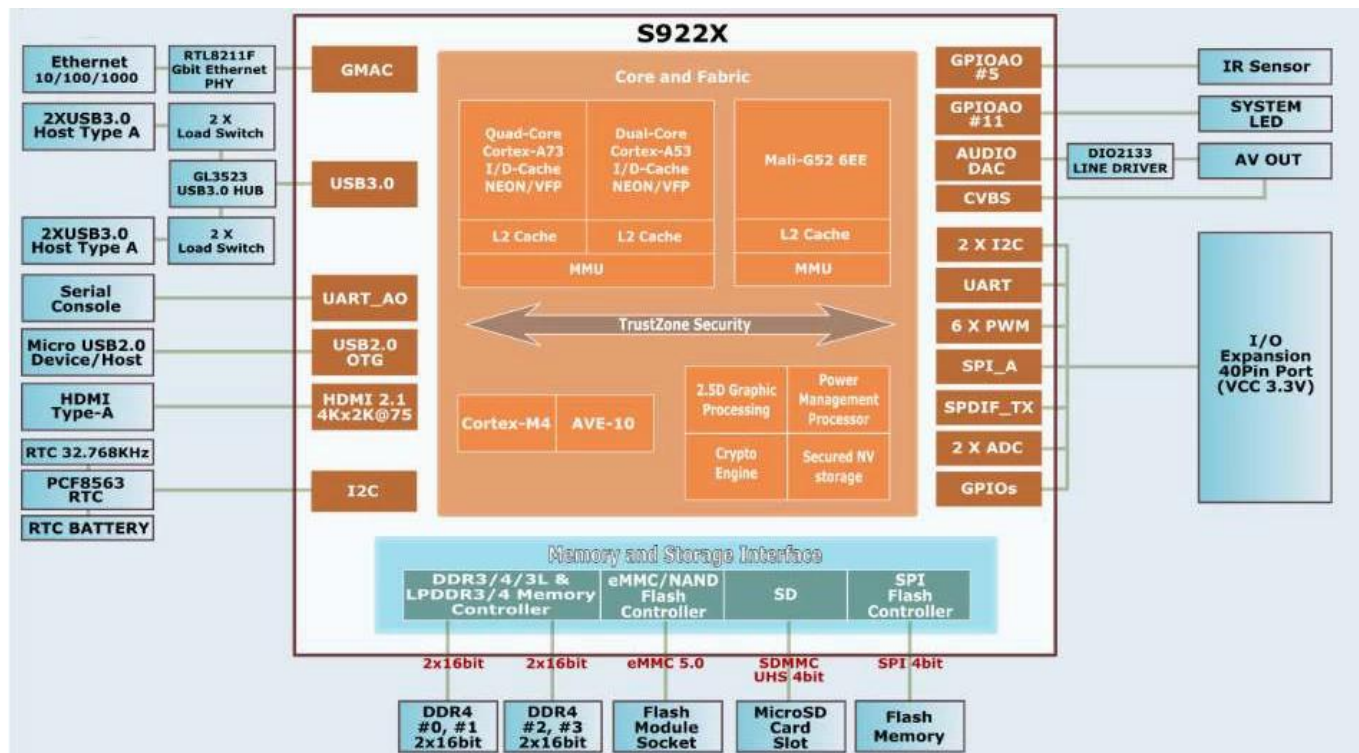

ONENUTS

Scopri l'apice dell'intrattenimento con il miglior Android TV Box Amlogic S922X Quad Core ARM. Progettato per offrire prestazioni e versatilità eccezionali, questo dispositivo all'avanguardia dà vita ai tuoi contenuti preferiti con dettagli sorprendenti.

Prestazioni potenti: Il cuore del TV-Box è il processore ARM Quad Core Amlogic S922X, che offre velocità incredibili e un multitasking fluido. Che tu stia trasmettendo film in streaming, giocando o navigando sul Web, questo potente processore garantisce un'esperienza fluida e reattiva.