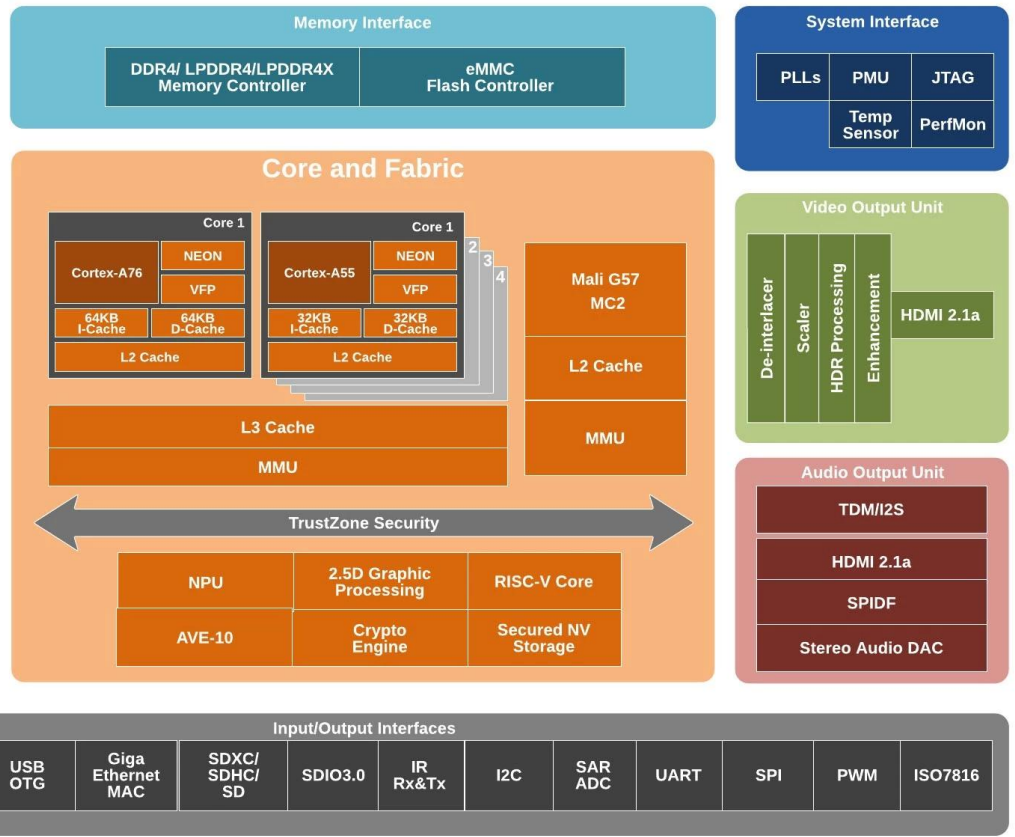

S928X

* Supported configuration: PCIe 2.0 port + USB 2.0 Host, or USB3.0 port without PCIe.

Amlogic S928X-J è il primo SoC STB intelligente UHD 8K che integra ARM Cortex-A76, ARM Cortex-A55 e un processore di rete neurale sviluppato internamente. Supporta la funzione di decodifica video 8Kp60 dei formati video mainstream globali: AV1, H.265, VP9, AVS3, AVS2, ecc. Nel frattempo, sono utilizzabili anche la GUI 4K, l'Intelligent SR e altre funzioni, fornendo così un eccezionale motore hardware per la personalizzazione applicazioni di fascia alta.