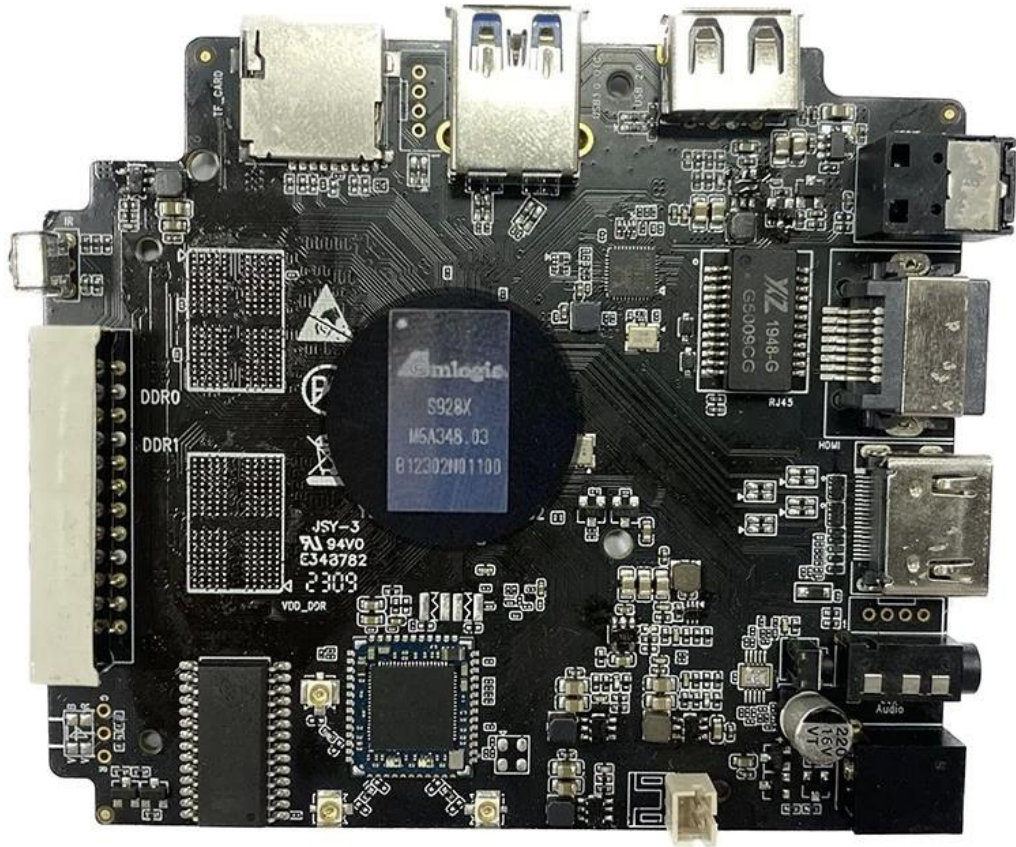

S928X

* Supported configuration: PCIe 2.0 port + USB 2.0 Host, or USB3.0 port without PCIe.

Amlogic S928X è il primo SoC STB intelligente UHD 8K che integra ARM Cortex-A76, ARM Cortex-A55 e un processore di rete neurale sviluppato internamente. Supporta la funzione di decodifica video 8Kp60 dei formati video mainstream globali: AV1, H.265, VP9, AVS3, AVS2, ecc. Nel frattempo, sono utilizzabili anche la GUI 4K, l'Intelligent SR e altre funzioni, fornendo così un eccezionale motore hardware per la personalizzazione applicazioni di fascia alta.

Uno dei principali punti di forza del chip S928X sono le sue potenti capacità di elaborazione. Il chip è dotato di una CPU ARM Cortex-A53 a otto core, che fornisce velocità fulminee e offre prestazioni eccezionali per un'ampia gamma di applicazioni multimediali. Che tu stia trasmettendo in streaming contenuti 4K, giocando a giochi ad alta definizione o eseguendo più app contemporaneamente, il