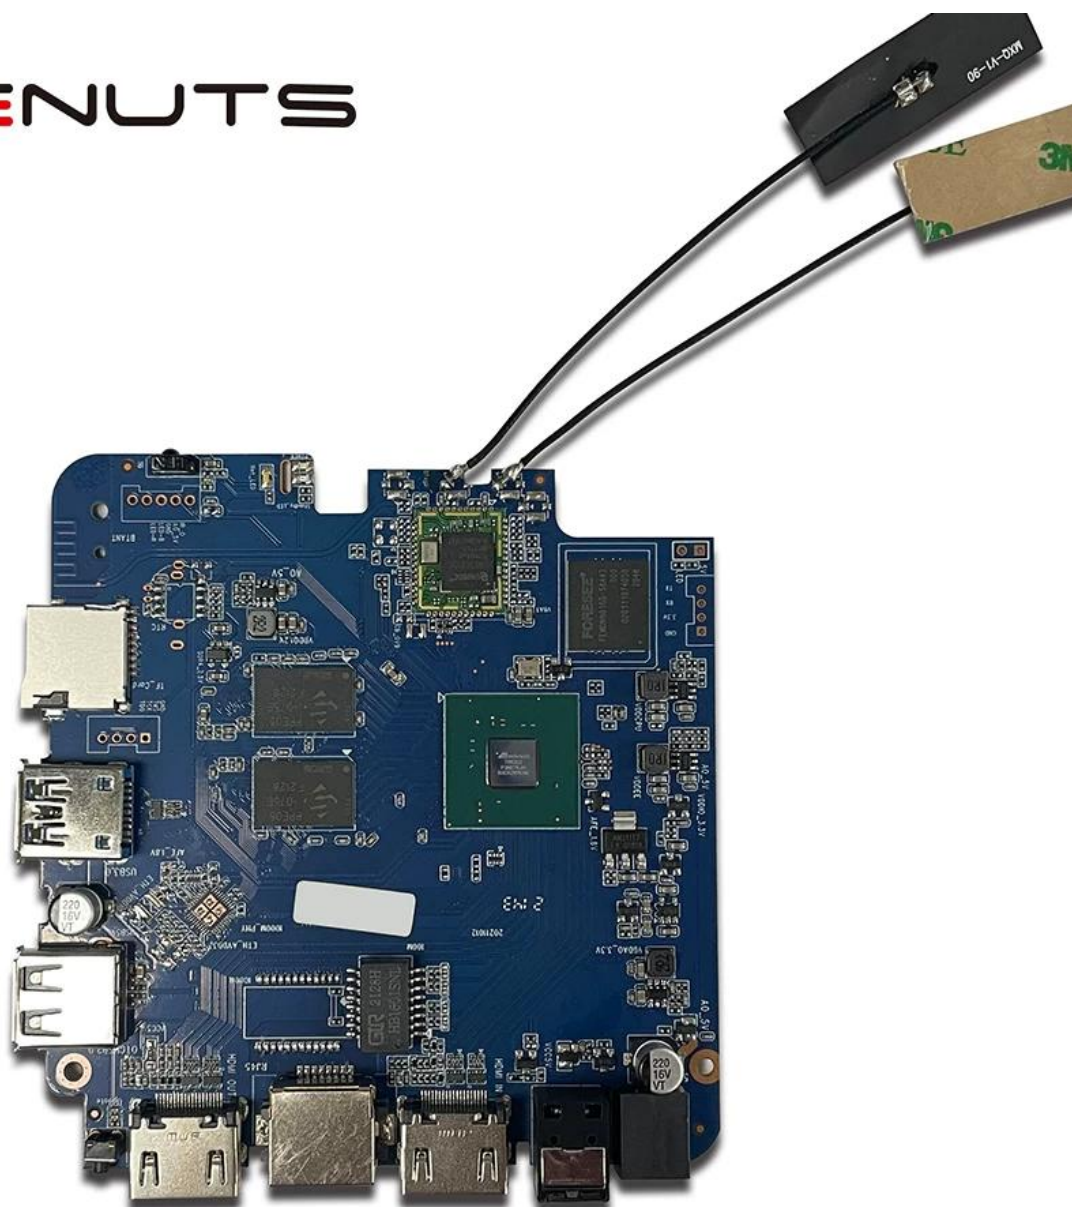

ONENUTS

Multi-core 32/64-bit CPU and 3D GPU with high performance	Powerful multimedia processing capability, supporting all mainstream video decoding including 8K/4K 10-bit AV1/H.265/VP9/AVS2	Supports all mainstream HDR standard including Dolby Vision, HDR10 and HLG	Unique Trulife picture quality enhancement engine, offering theater-like visual effect	Complete production-ready security solution, supporting secure boot, secure OS and mainstream DRMs
Ultra-high performance and ultra-low power consumption	Ultra-high SoC integration and rich peripheral interfaces	Complete IP license, including Dolby, DTS, etc.	Supports screen projection technology like DLNA, Miracast etc.	Provides mature turn-key solution for both split and AIO smart TV

Il chip Amlogic T962E2 è un punto di svolta nel regno dei dispositivi multimediali. Ecco perché si