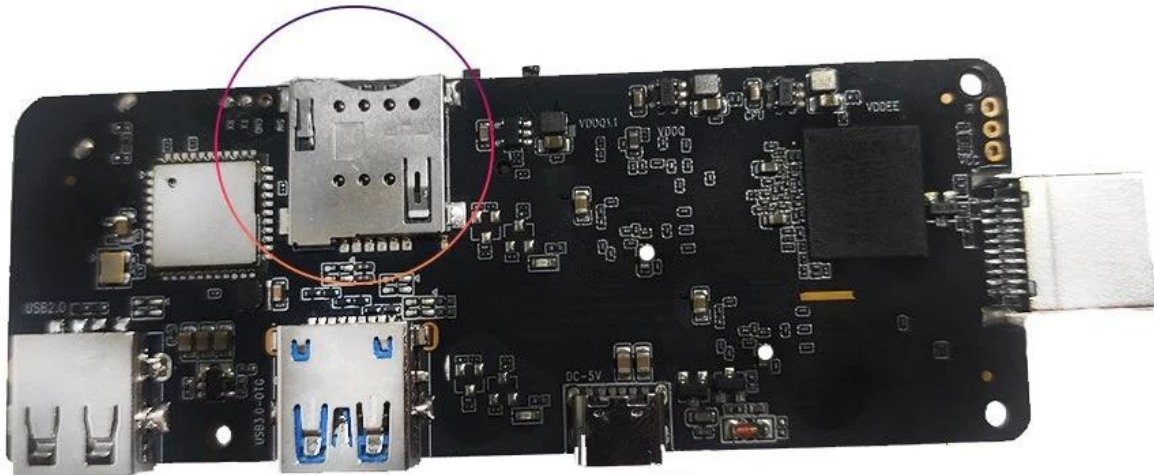

## SIM card slot

La scheda SIM 4G LTE [Mini PC Android](#) è un dispositivo rivoluzionario che combina la potenza di una scheda SIM 4G LTE con la comodità di un Mini PC Android. Con questo dispositivo puoi trasformare qualsiasi televisore in una smart TV e goderti un'ampia gamma di opzioni di intrattenimento.

Il Mini PC Android è alimentato da un processore quad-core, che garantisce prestazioni fluide e veloci. Viene fornito con 2 GB di RAM e 16 GB di memoria interna, offrendo ampio spazio per tutte le tue app, giochi e file multimediali preferiti. Il dispositivo supporta anche la memoria espandibile, consentendo di aggiungere una scheda microSD per ulteriore capacità di archiviazione.

Una delle caratteristiche distintive di questo Mini PC Android è il supporto per la connettività 4G LTE. Con una scheda SIM compatibile, puoi usufruire dell'accesso a Internet ad alta velocità ovunque tu vada. Ciò significa che puoi riprodurre in streaming i tuoi film e programmi TV preferiti, giocare a giochi online e navigare sul Web senza problemi di ritardo o buffering. La connettività 4G LTE garantisce inoltre una connessione stabile e affidabile, anche in aree con segnali Wi-Fi deboli.

Configurare il Mini PC Android con scheda SIM 4G LTE è incredibilmente semplice. Basta collegare il dispositivo al televisore utilizzando la porta HDMI, inserire una scheda SIM compatibile e accenderlo. Il dispositivo rileverà automaticamente la tua scheda SIM e stabilirà una connessione a Internet. Una volta connesso, puoi accedere al Google Play Store e scaricare tutte le tue app preferite, come Netflix, YouTube, Spotify e altre.