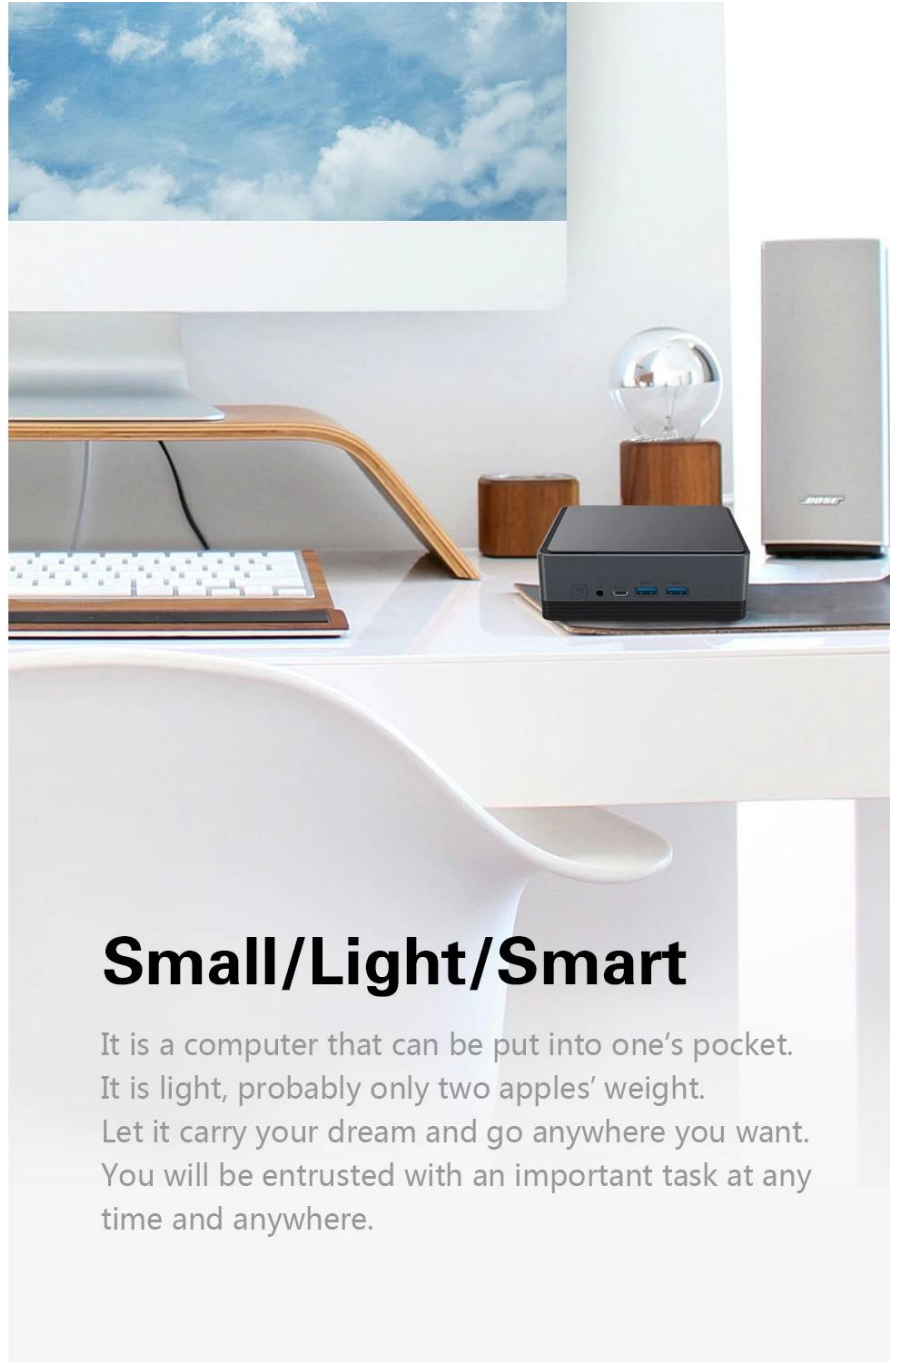

Mini PC è un PC portatile che puoi portare ovunque tu vada. Sembra un dongle USB che puoi mettere in tasca. Il Mini PC funziona con il sistema operativo Android e se lo colleghi a qualsiasi dispositivo come un monitor puoi convertirlo in un PC Android. Ma lo scopo per cui viene utilizzato principalmente il Mini PC è creare intrattenimento in televisione. Collegando il dispositivo al televisore, puoi accedere alle app di streaming on-demand come fai sul tuo telefono cellulare o computer. Il Mini PC supporta il Wifi quindi puoi collegarlo facilmente sia da un router wifi che dal tuo cellulare.

# Human-friendly Cover Design

Pressing the cover switch to open the case, it is convenient to replace the hard disk.

① Press switch

② Open the top cover and replace the hard drive

③ Replacement completed and close the lid

## Small/Light/Smart

It is a computer that can be put into one's pocket.  
It is light, probably only two apples' weight.  
Let it carry your dream and go anywhere you want.  
You will be entrusted with an important task at any  
time and anywhere.