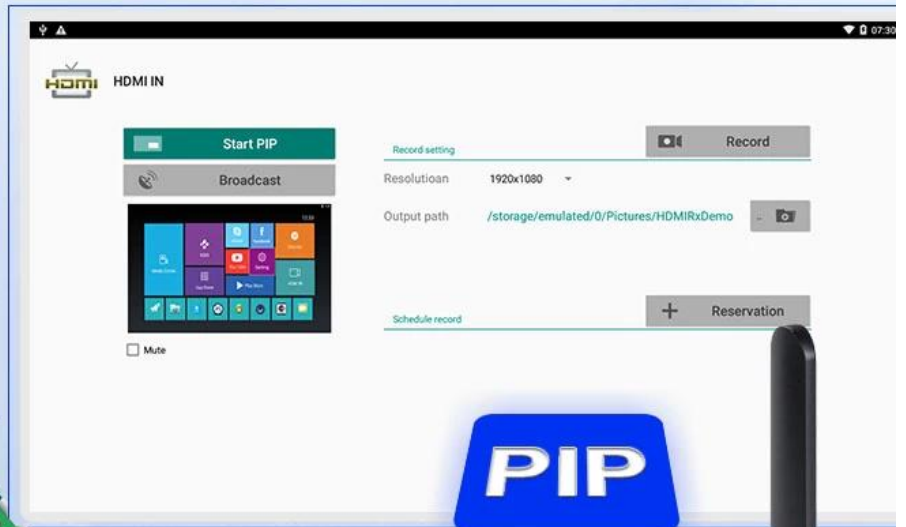

The general color display, not bright and true, it is because the color gamut is not enough

Selecting a Sub Display in PIP Mode

Select APP "Setting" 01

Select "Start PIP" 02

03

Multiple windows display content

Copy and burn what you want

4.0
Bluetooth

Bluetooth 4.0 makes it easy to connect your keyboard, mouse, game console, and more

SATA 3.0

4K **3D** **DVR**
ULTRA HD

Sperimenta lo streaming multimediale avanzato con il SoC Realtek RTD1295 DDR4 2GB eMMC16GB HD SATA 3.0 USB3.0 [TV-Box Android](#). Questo dispositivo all'avanguardia offre intrattenimento senza soluzione di continuità, supportando contenuti ad alta definizione e connettività versatile.