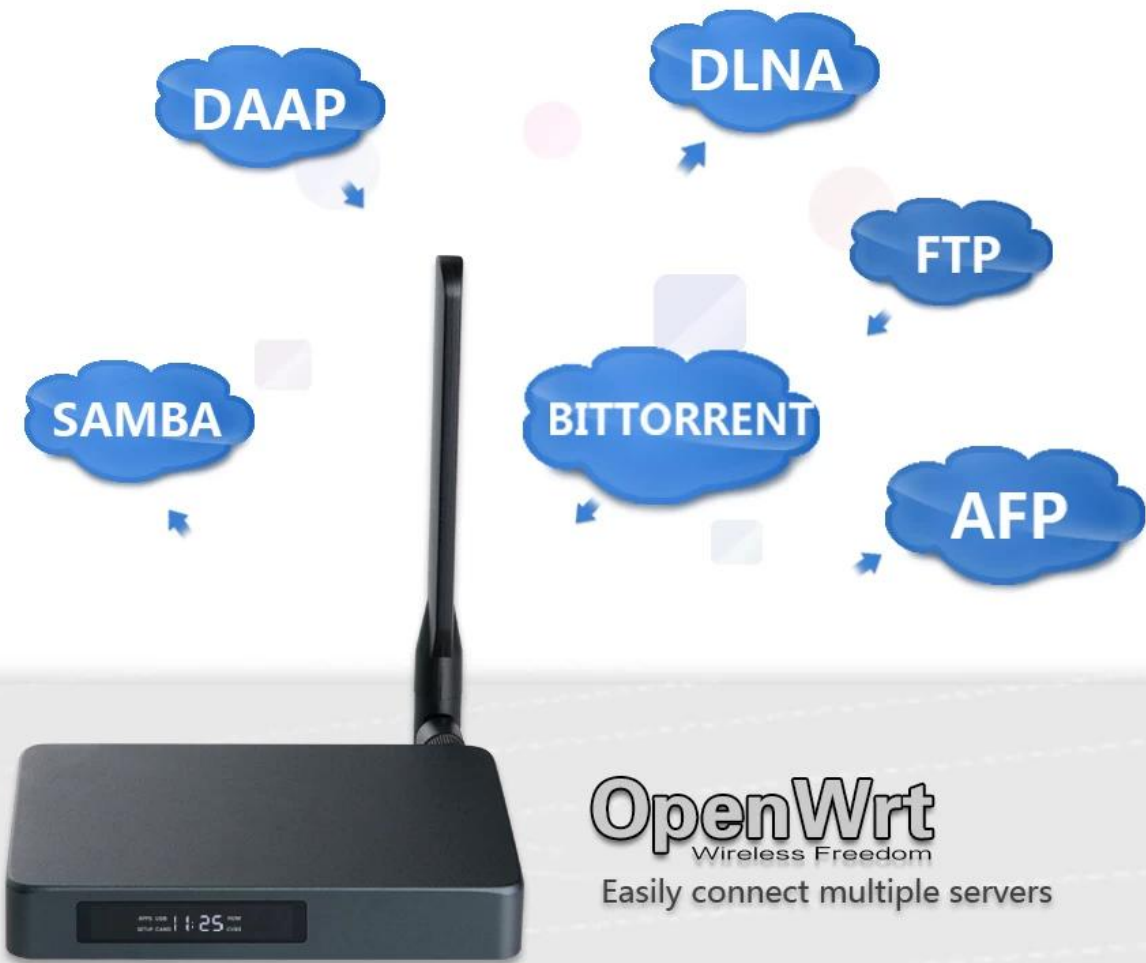

Smart BOX

4K
ULTRA HD

3D

SATA
3.0

4Core
64Bit

Video
Input

DVR

HDR

Copy and burn what you want

4.0
Bluetooth

Bluetooth 4.0 makes it easy to connect your keyboard, mouse, game console, and more

SATA 3.0

4K **3D** **DVR**
ULTRA HD

Sperimenta lo streaming multimediale avanzato con il SoC Realtek RTD1295 DDR4 2GB eMMC16GB HD SATA 3.0 USB3.0 [TV-Box Android](#). Questo dispositivo all'avanguardia offre intrattenimento senza soluzione di continuità, supportando contenuti ad alta definizione e connettività versatile.

Sblocca una connettività illimitata con il nostro Internet TV Box:

1. **La migliore esperienza di ingresso HDMI:** Goditi una qualità video e audio cristallina con la nostra tecnologia di ingresso HDMI avanzata, perfetta per streaming, giochi e altro ancora.
2. **Alimentato da Realtek RTD1295:** Approfitta della potenza di elaborazione ad alte prestazioni, della riproduzione multimediale fluida e delle funzionalità di connettività avanzate.
3. **Streaming senza interruzioni:** riproduci in streaming facilmente i tuoi film, programmi e