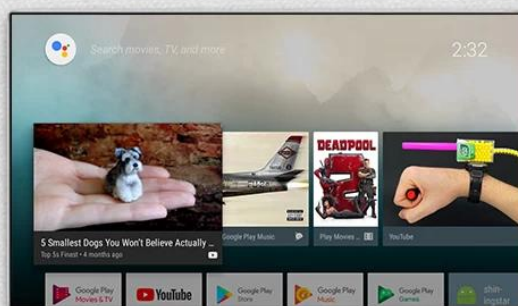

Sfrutta l'intrattenimento intelligente con Google TV Box: la tua porta verso infinite psistema operativosibilità

Specifiche	
Modello numero:	Onenuts Nut 9 Google TV Box
processore	Amlogic S905X Quad-Core 64 bit Cortex-A53 fino a 1,5 GHz
GPU	Penta-Core Mali-450 fino a 750Mhz
rom	DDR3 da 2GB
Archiviazione interna	EMMC da 16 GB
Risoluzione	4K (3840 X 2160) fino a 60 Hz
OS	Android 7.1 ATV
Formato video e audio	
Supporto al formato decodificatore	VP9-10/H.265-10/MVC/MPEG-1/2/4 VC-1/WMV/AVS/AVS/RealVideo/MJPEG/H.264/JPEG
Supporta il formato multimediale	Avi/Rm/Rmvp/Ts/Vob/Mkv/Mov/ISO/wmv/asf/flv/dat/mpg/mpeg
Supporta il formato musicale	MP3/WMA/AAC/WAV/OGG/AC3/DDP/TrueHD/DTS/DTS/HD/FLAC/APE
Supporta il formato foto	HD JPEG/BMP/GIF/PNG/TIFF
Tipo di linguaggi OSD	Lingue multilaterali inglese/francese/tedesco/spagnolo/italiano/ecc
Uscita e ingresso	
Ospite USB	2 USB 2.0 ad alta velocità (1 OTG e 1 HOST), supporta UDISK e USB HDD
Letto di schede	Carte TF
HDMI	Trasmettitore HDMI 2.0a Con 3D, HDR, CEC
LAN	Ethernet: 10/100M, standard RJ-45

ONENUTS cube

Control your TV hands-free
from across the room

Built-in
2W speaker

Far-field
voice control

Built-in
microphone

Powered by
androidtv

ALL IN ONE

Onenuts cube = OTT TV BOX + Ai speaker + Ai assistant

It's a TV box

When the TV screen is on, it is a TV box
you can do everything you do on the TV box

It's an Ai speaker

When the TV screen is off, it turns into an Ai speaker.
Now you just have to say what you want to do.

Sblocca tutto il potenziale della tua TV con il nostro [Google TV Box](#). Sperimenta streaming senza interruzioni, controllo vocale a mani libere e infinite opzioni di intrattenimento in un unico potente dispositivo.