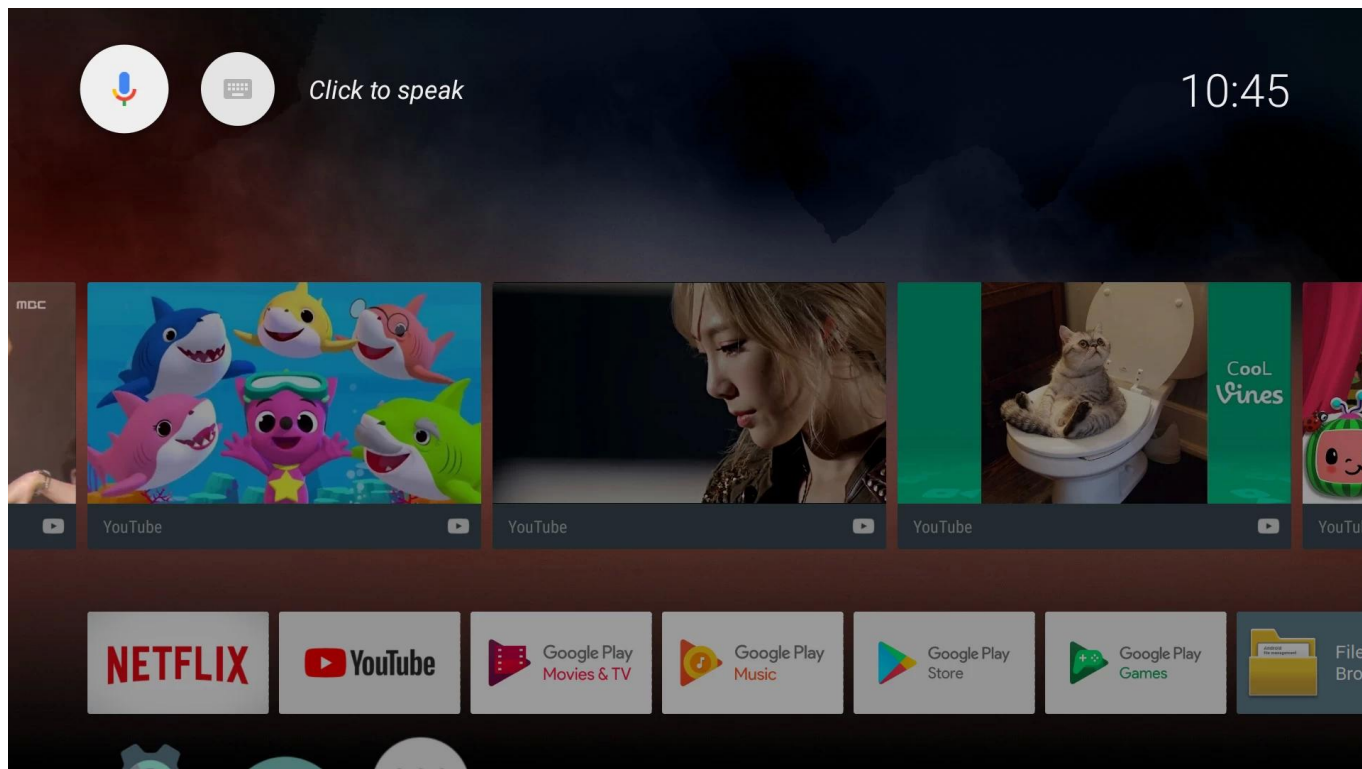

It's a TV box

When the TV screen is on, it is a TV box
you can do everything you do on the TV box

It's an Ai speaker

When the TV screen is off, it turns into an Ai speaker.
Now you just have to say what you want to do.

Enjoy what you want to watch in anytime

Migliora la tua esperienza di intrattenimento con il nostro Google TV Box, la soluzione definitiva per sbloccare l'intrattenimento intelligente nella tua casa. Ecco perché è l'aggiunta perfetta all'allestimento del tuo salotto: