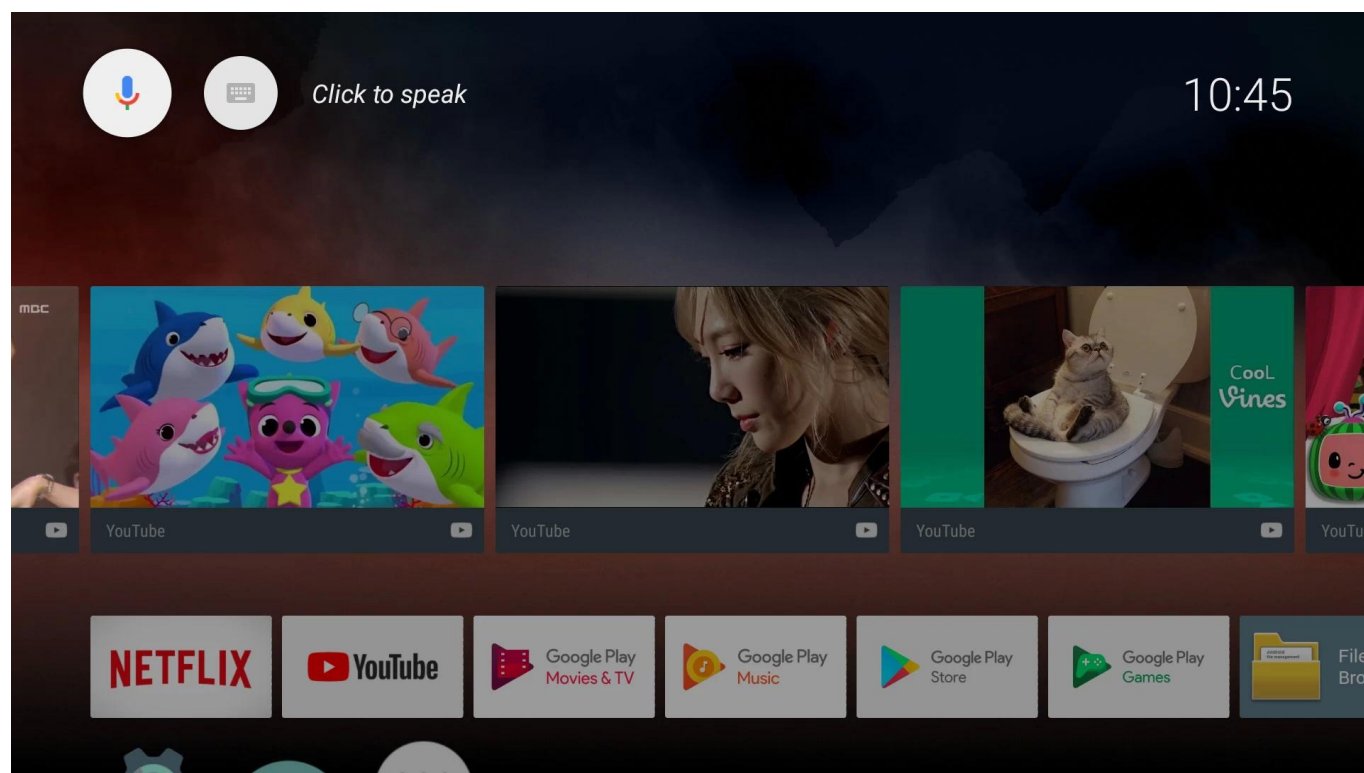

Sfrutta l'intrattenimento intelligente con Google TV Box: la tua porta verso infinite psistema operativosibilità

Specifiche	
Modello numero:	Onenuts Nut 9 Google TV Box
processore	Amlogic S905X Quad-Core 64 bit Cortex-A53 fino a 1,5 GHz
GPU	Penta-Core Mali-450 fino a 750Mhz
rom	DDR3 da 2GB
Archiviazione interna	EMMC da 16 GB
Risoluzione	4K (3840 X 2160) fino a 60 Hz
OS	Android 7.1 ATV
Formato video e audio	
Supporto al formato decodificatore	VP9-10/H.265-10/MVC/MPEG-1/2/4 VC-1/WMV/AVS/AVS/RealVideo/MJPEG/H.264/JPEG
Supporta il formato multimediale	Avi/Rm/Rmvp/Ts/Vob/Mkv/Mov/ISO/wmv/asf/flv/dat/mpg/mpeg
Supporta il formato musicale	MP3/WMA/AAC/WAV/OGG/AC3/DDP/TrueHD/DTS/DTS/HD/FLAC/APE
Supporta il formato foto	HD JPEG/BMP/GIF/PNG/TIFF
Tipo di linguaggi OSD	Lingue multilaterali inglese/francese/tedesco/spagnolo/italiano/ecc
Uscita e ingresso	
Ospite USB	2 USB 2.0 ad alta velocità (1 OTG e 1 HOST), supporta UDISK e USB HDD
Letto di schede	Carte TF
HDMI	Trasmettitore HDMI 2.0a Con 3D, HDR, CEC
LAN	Ethernet: 10/100M, standard RJ-45

ONENUTS cube

Control your TV hands-free
from across the room

Built-in
2W speaker

Far-field
voice control

Built-in
microphone

Powered by
androidtv

ALL IN ONE

Onenuts cube = OTT TV BOX + Ai speaker + Ai assistant

It's a TV box

When the TV screen is on, it is a TV box
you can do everything you do on the TV box

It's an Ai speaker

When the TV screen is off, it turns into an Ai speaker.
Now you just have to say what you want to do.

Sblocca tutto il potenziale della tua TV con il nostro [Google TV Box](#). Sperimenta streaming senza interruzioni, controllo vocale a mani libere e infinite opzioni di intrattenimento in un unico potente dispositivo.