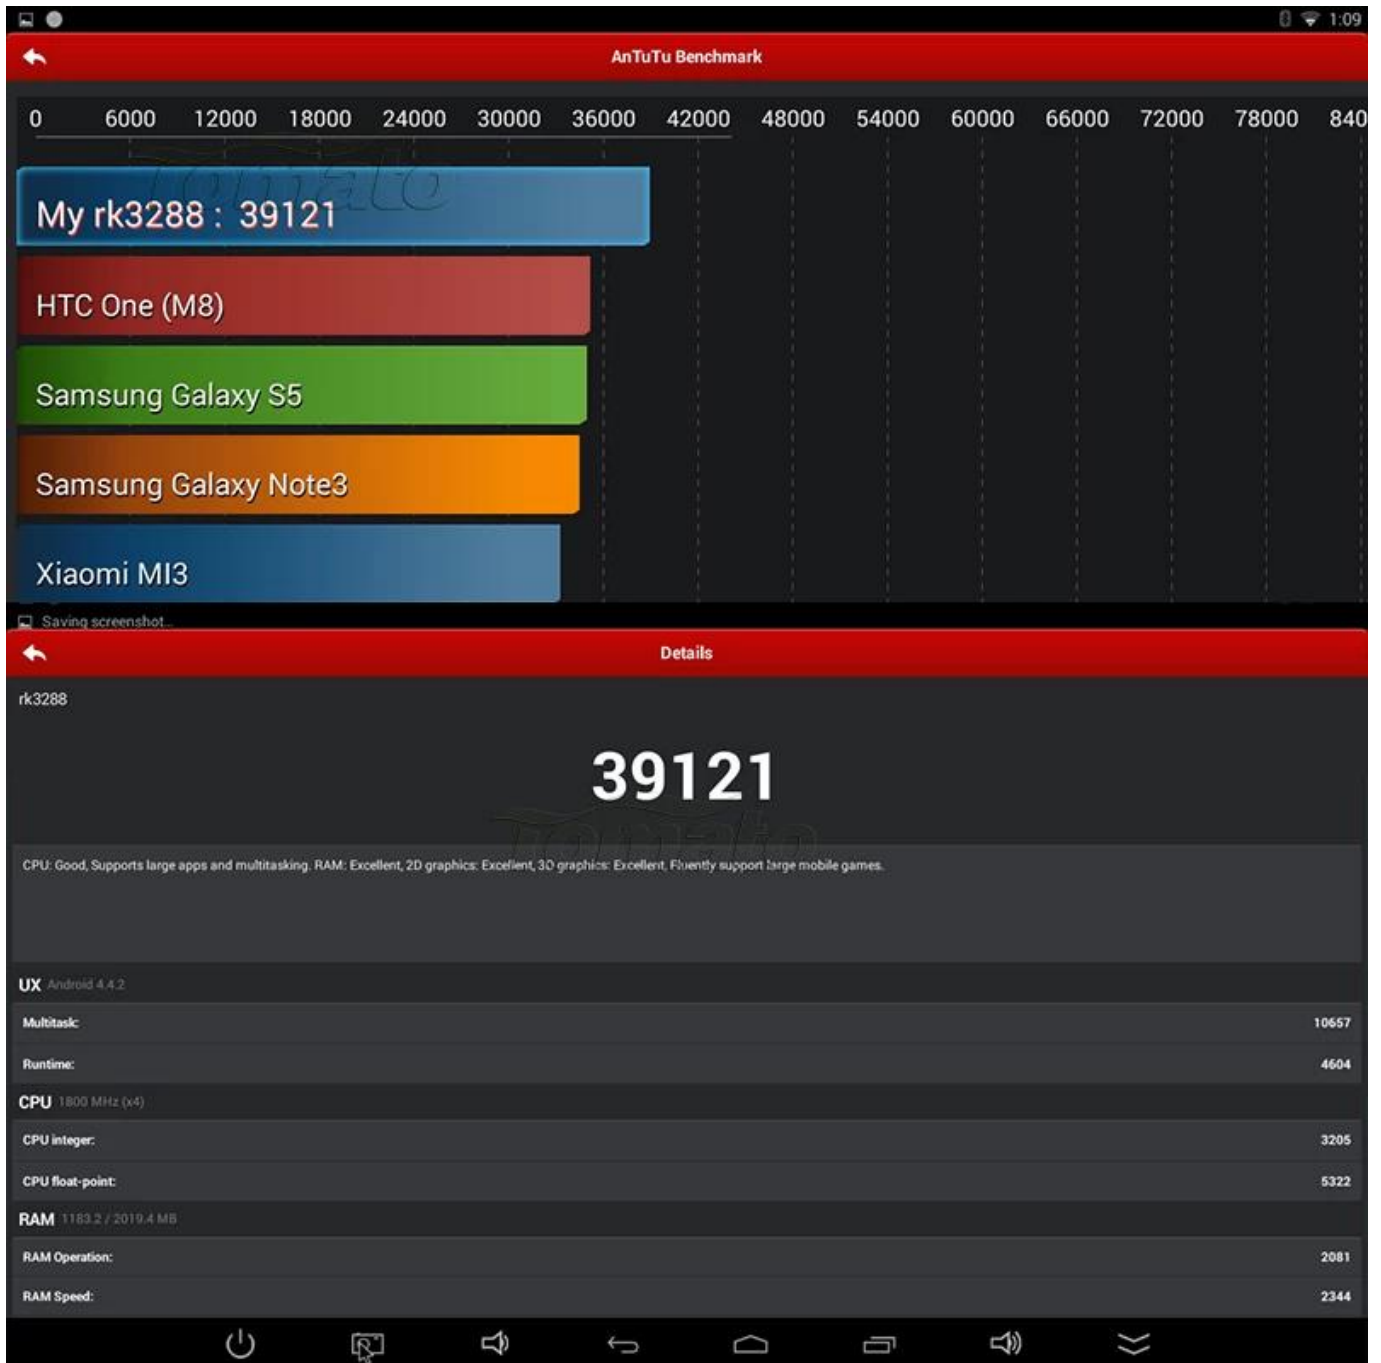

Navigation bar with icons for power, home, back, and other system functions.

Language & input

PERSONAL

- Location
- Security
- Language & input**
- Backup & reset

ACCOUNTS

- Add account

SYSTEM

- Date & time
- Accessibility
- Printing
- Developer options

Security

- Language & input**
- Backup & reset

ACCOUNTS

- Add account

SYSTEM

- Date & time
- Accessibility
- Printing
- Developer options
- About device

[Developer] Accented English	English (Canada)	Italiano (Italia)	Tiếng Việt
Afrikaans	English (India)	Italiano (Svizzera)	Türkçe
Azərbaycanca	English (New Zealand)	Kiswahili	Ελληνικά
Bahasa Indonesia	English (Singapore)	Latviešu	Български
Bahasa Melayu	English (United Kingdom)	Lietuvių	Монгол
Català	English (United States)	Magyar	Русский
Čeština	Español (España)	Nederlands (België)	Српски
Dansk	Español (Estados Unidos)	Nederlands (Nederland)	Українська
Deutsch (Deutschland)	Filipino	Norsk bokmål	ქართული
Deutsch (Österreich)	Français (Belgique)	Polski	Հայերէն լեզու
Deutsch (Schweiz)	Français (Canada)	Português (Brasil)	עברית כּוּרָה
Eesti	Français (France)	Português (Portugal)	العربية
English (Australia)	Français (Suisse)	Română	فارسی
English (Canada)	Hrvatski	Rumantsch	한국어
English (India)	IsiZulu	Slovenčina	አማርኛ 中文(简体)
English (New Zealand)	Italiano (Italia)	Slovenščina	नेपाली 中文(繁體)
English (Singapore)	Italiano (Svizzera)	Suomi	हिन्दी 中文(香港)
			ไทย 日本語

AnTuTu Benchmark

Test Ranking Device Info

Amazing

39121 ^{A+}

Test Again Details

My Device

rockchip rk3288

Performance

Details

UX Android 4.4.2

Multitask:	10657
Runtime:	4604

CPU 1800 MHz (x4)

CPU integer:	3205
CPU float-point:	5322

RAM 1183.2 / 2019.4 MB

RAM Operation:	2081
RAM Speed:	2344

Junk Files(429B) Clean