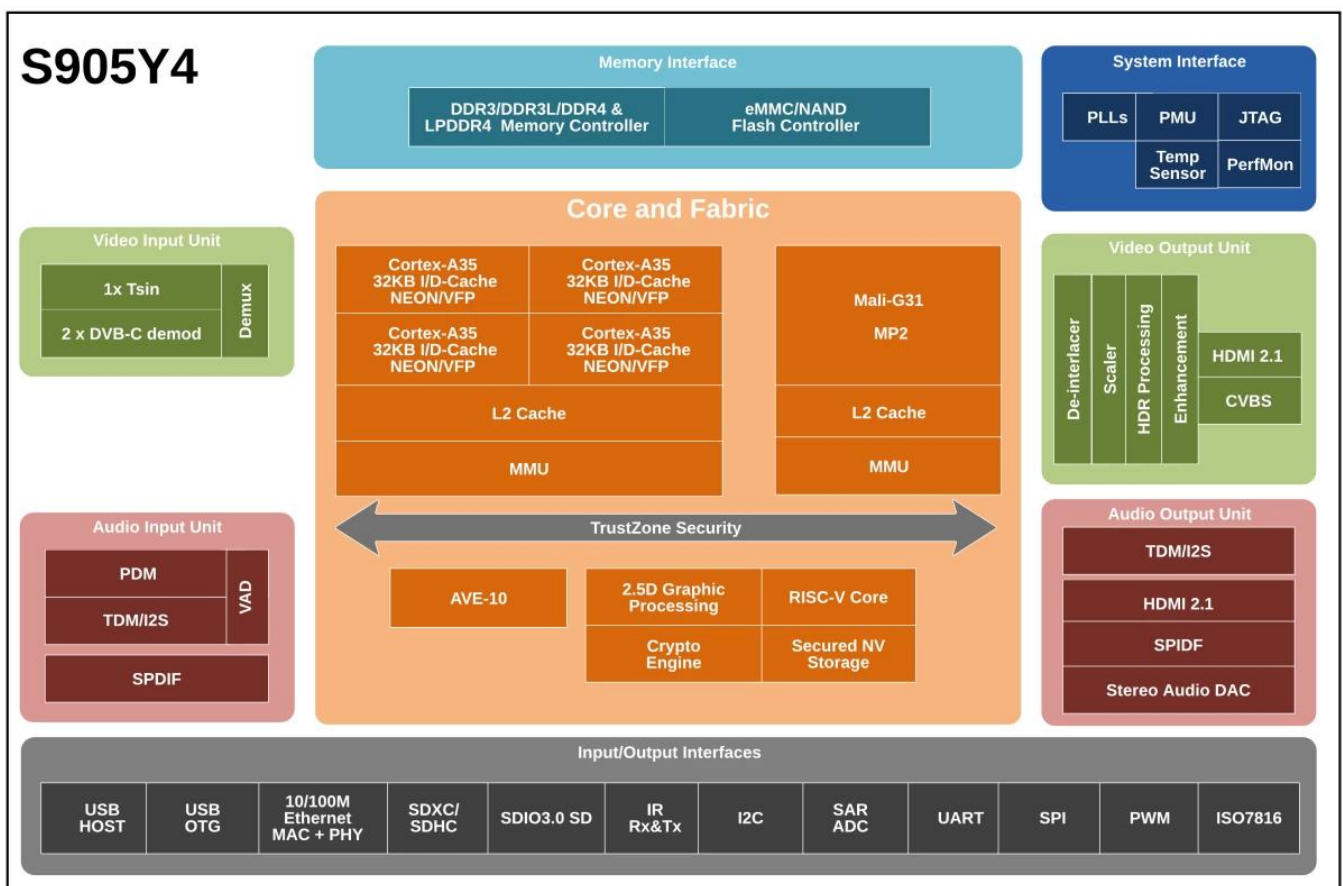

GPU

Nella sezione grafica abbiamo la GPU Mali-G31 MP2 con una velocità massima di 650 Mhz e prestazioni fino a 1,3 Gpix/s per core = 2,6 Gpix/s (0,65 Gpix il Mali-450). Supporta OpenGL ES 3.2 e Vulkan 1.2. Supporta inoltre OpenCL 2.0 FP, Render Script, supporta cache L2 fino a 512 MB e bus AMBA 4 ACE-LITE.

VPU

Per il video supporta i codec h.265, VP9 e il nuovo codec AV1, compatibile con i formati HDR e supporto ai profili REC709/BT2020. Questo sistema ci permette di riprendere video fino a risoluzioni UHD 4K@120fps o 8K senza problemi grazie alla sua uscita video HDMI 2.1 che teoricamente può essere compatibile con la sincronizzazione dell'aggiornamento automatico, ma ciò dipenderà dall'implementazione nel firmware e dalla tecnologia del nostro TV.

Sistema Android

Il sistema Android 11 (API 30), il kernel che controlla il sistema è il kernel 5.4.86

Benvenuto nel futuro dell'intrattenimento con il nostro TV Box Android Full HD e il Box IPTV Android in Cina. Ecco cosa distingue i nostri dispositivi e migliora la tua esperienza visiva:

1. **1. Immagini di alta qualità:** Immergiti in immagini realistiche con risoluzione Full HD, offrendo colori vivaci e dettagli nitidi per un'esperienza visiva coinvolgente.
2. **2. Streaming continuo:** Trasmetti in streaming i tuoi film, programmi TV e video preferiti senza interruzioni, grazie alla connettività affidabile e alla tecnologia di streaming avanzata.