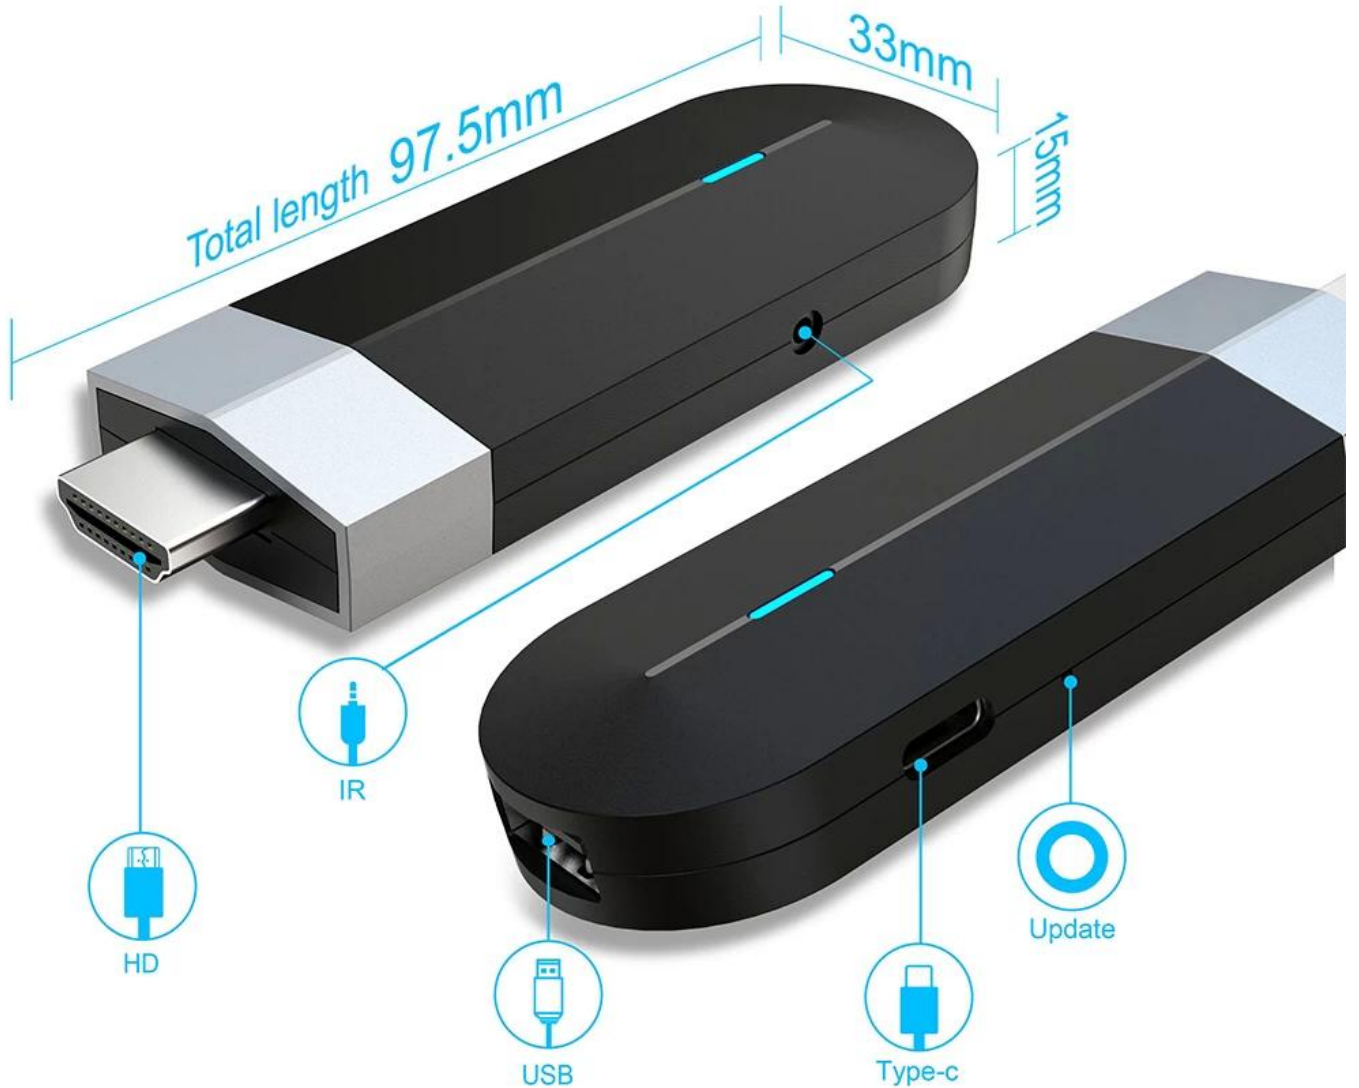

Package Contents

Remote Control*1

User Manual*1

Type-c*1

(EU/US/UK/AU) optional

HD cable

IR cable*1 (optional)

Il SoC Amlogic S905Y4 è un Quad Core con core ARM Cortex-A35 che integra una GPU Mali-G31 MP2 per la grafica. Lato video, supporta la decodifica nativa di video H.265, VP9 e AV1 con supporto 4K a 120 fps fino a 8K e HDR di base.