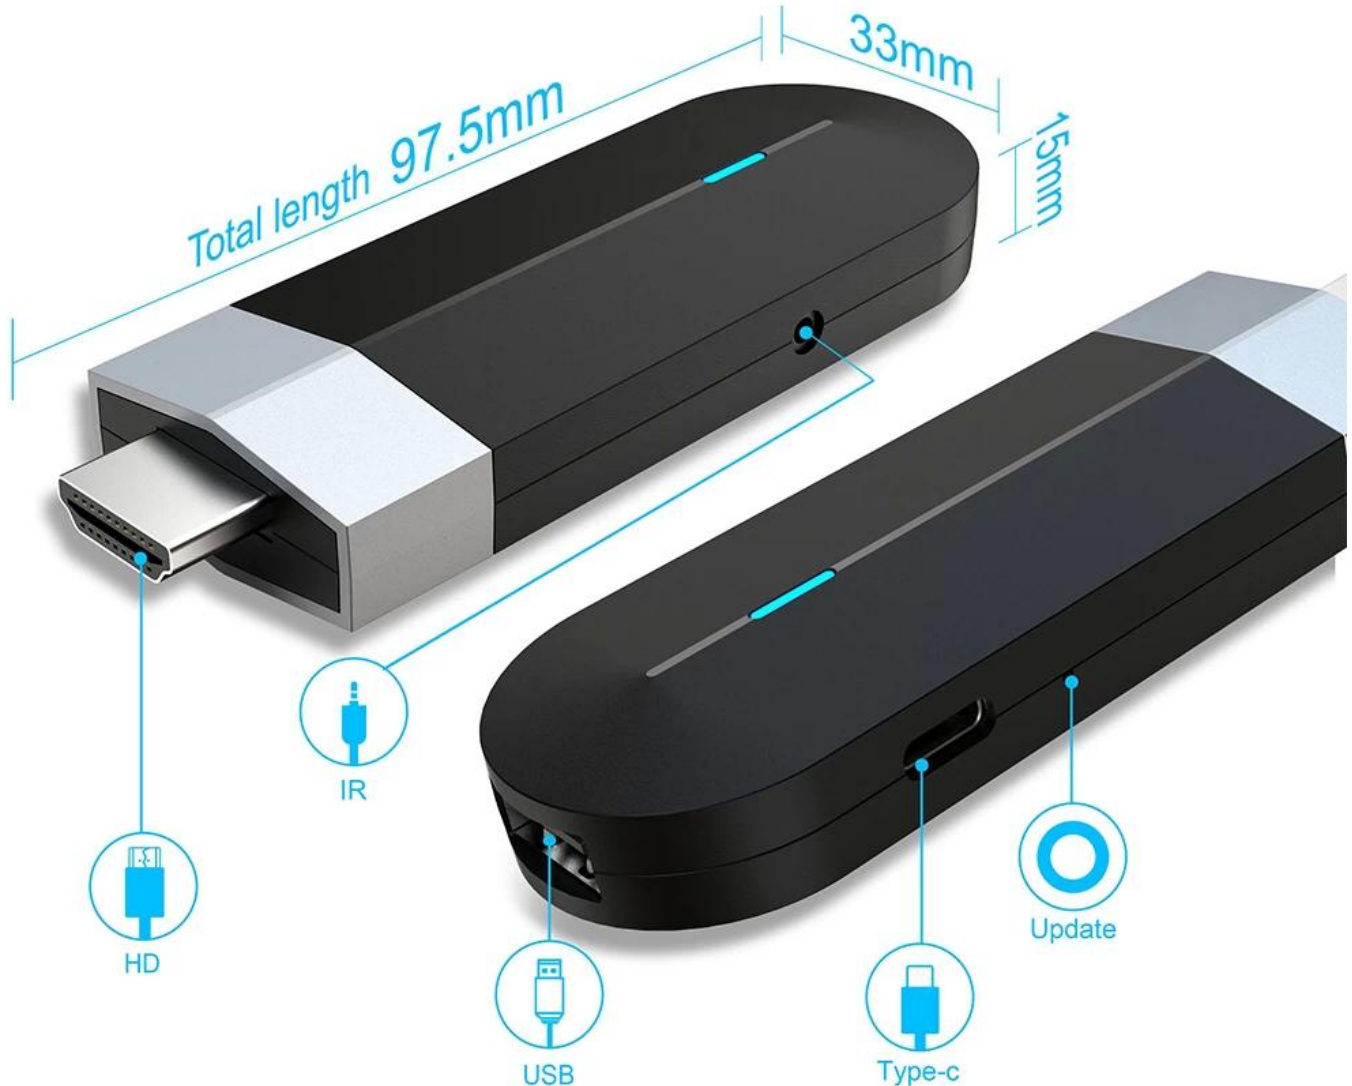

# Interface & Dimension

Convenient, fast, rechargeable and data transmission type-C of the interface

Il SoC Amlogic S905Y4 è un Quad Core con core ARM Cortex-A35 che integra una GPU Mali-G31 MP2 per la grafica. Lato video, supporta la decodifica nativa di video H.265, VP9 e AV1 con supporto 4K a 120 fps fino a 8K e HDR di base.