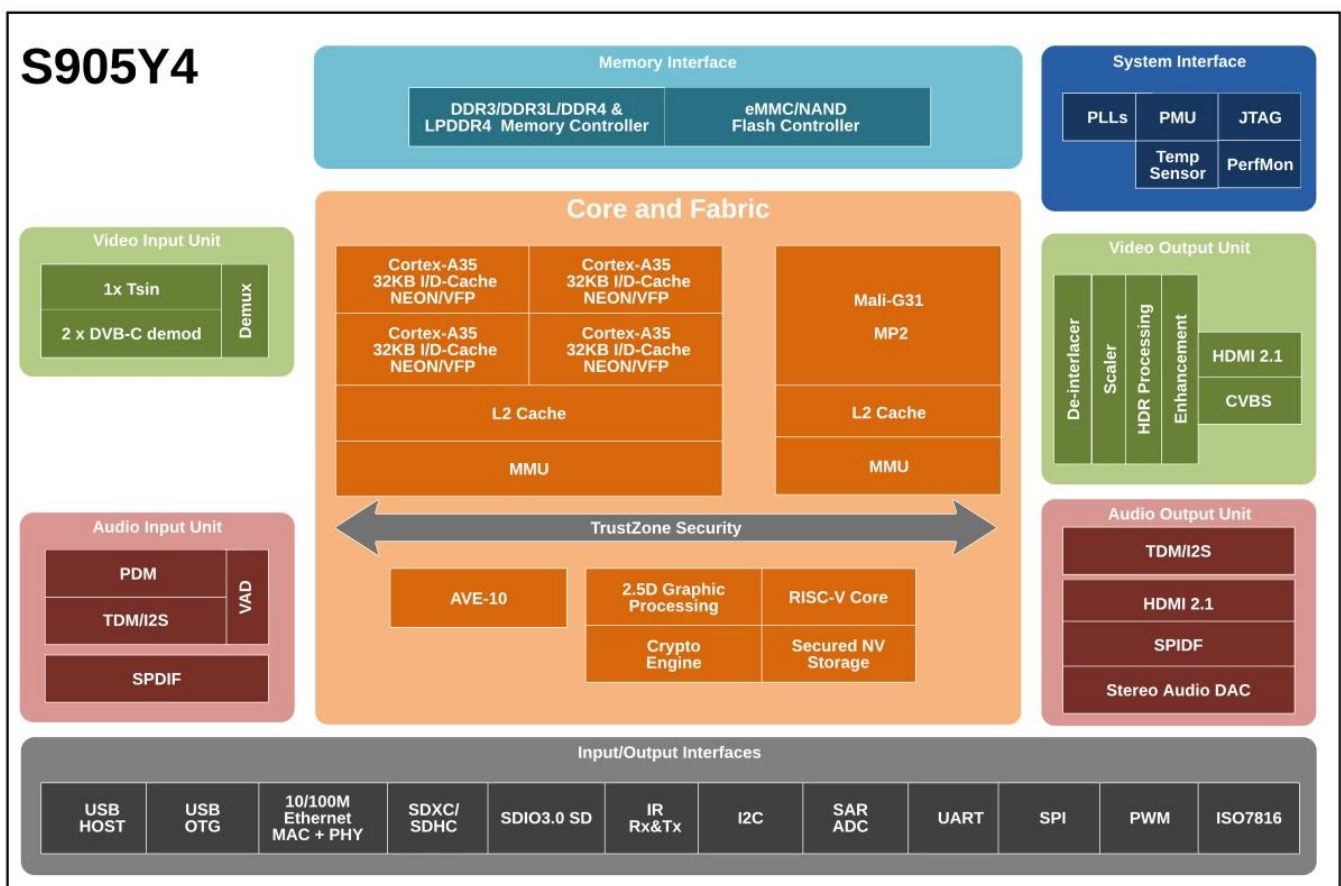

GPU

Nella sezione grafica abbiamo la GPU Mali-G31 MP2 con una velocità massima di 650 Mhz e prestazioni fino a 1,3 Gpix/s per core = 2,6 Gpix/s (0,65 Gpix il Mali-450). Supporta OpenGL ES 3.2 e Vulkan 1.2. Supporta inoltre OpenCL 2.0 FP, Render Script, supporta cache L2 fino a 512 MB e bus AMBA 4 ACE-LITE.

VPU

Per il video supporta i codec h.265, VP9 e il nuovo codec AV1, compatibile con i formati HDR e supporto ai profili REC709/BT2020. Questo sistema ci permette di riprendere video fino a risoluzioni UHD 4K@120fps o 8K senza problemi grazie alla sua uscita video HDMI 2.1 che teoricamente può essere compatibile con la sincronizzazione dell'aggiornamento automatico, ma ciò dipenderà dall'implementazione nel firmware e dalla tecnologia del nostro TV.

Sistema Android

Il sistema Android 11 (API 30), il kernel che controlla il sistema è il kernel 5.4.86

Benvenuto nel mondo della Smart Android TV con il nostro miglior TV Box HD 1080P. Esaminiamo ciò che rende questo dispositivo un must per la tua configurazione di intrattenimento domestico.

1. **1. Straordinaria risoluzione Full HD:** Immergiti in immagini mozzafiato con la risoluzione Full HD 1080P. Che tu stia guardando film, giocando o sfogliando foto, ogni dettaglio prende vita sul tuo schermo.
2. **2. Funzionalità Android intelligenti:** Scopri la potenza di Android con funzionalità intelligenti che migliorano la tua esperienza visiva. Dal controllo vocale e consigli personalizzati all'accesso a una vasta gamma di app sul Google Play Store, il nostro TV Box offre praticità e