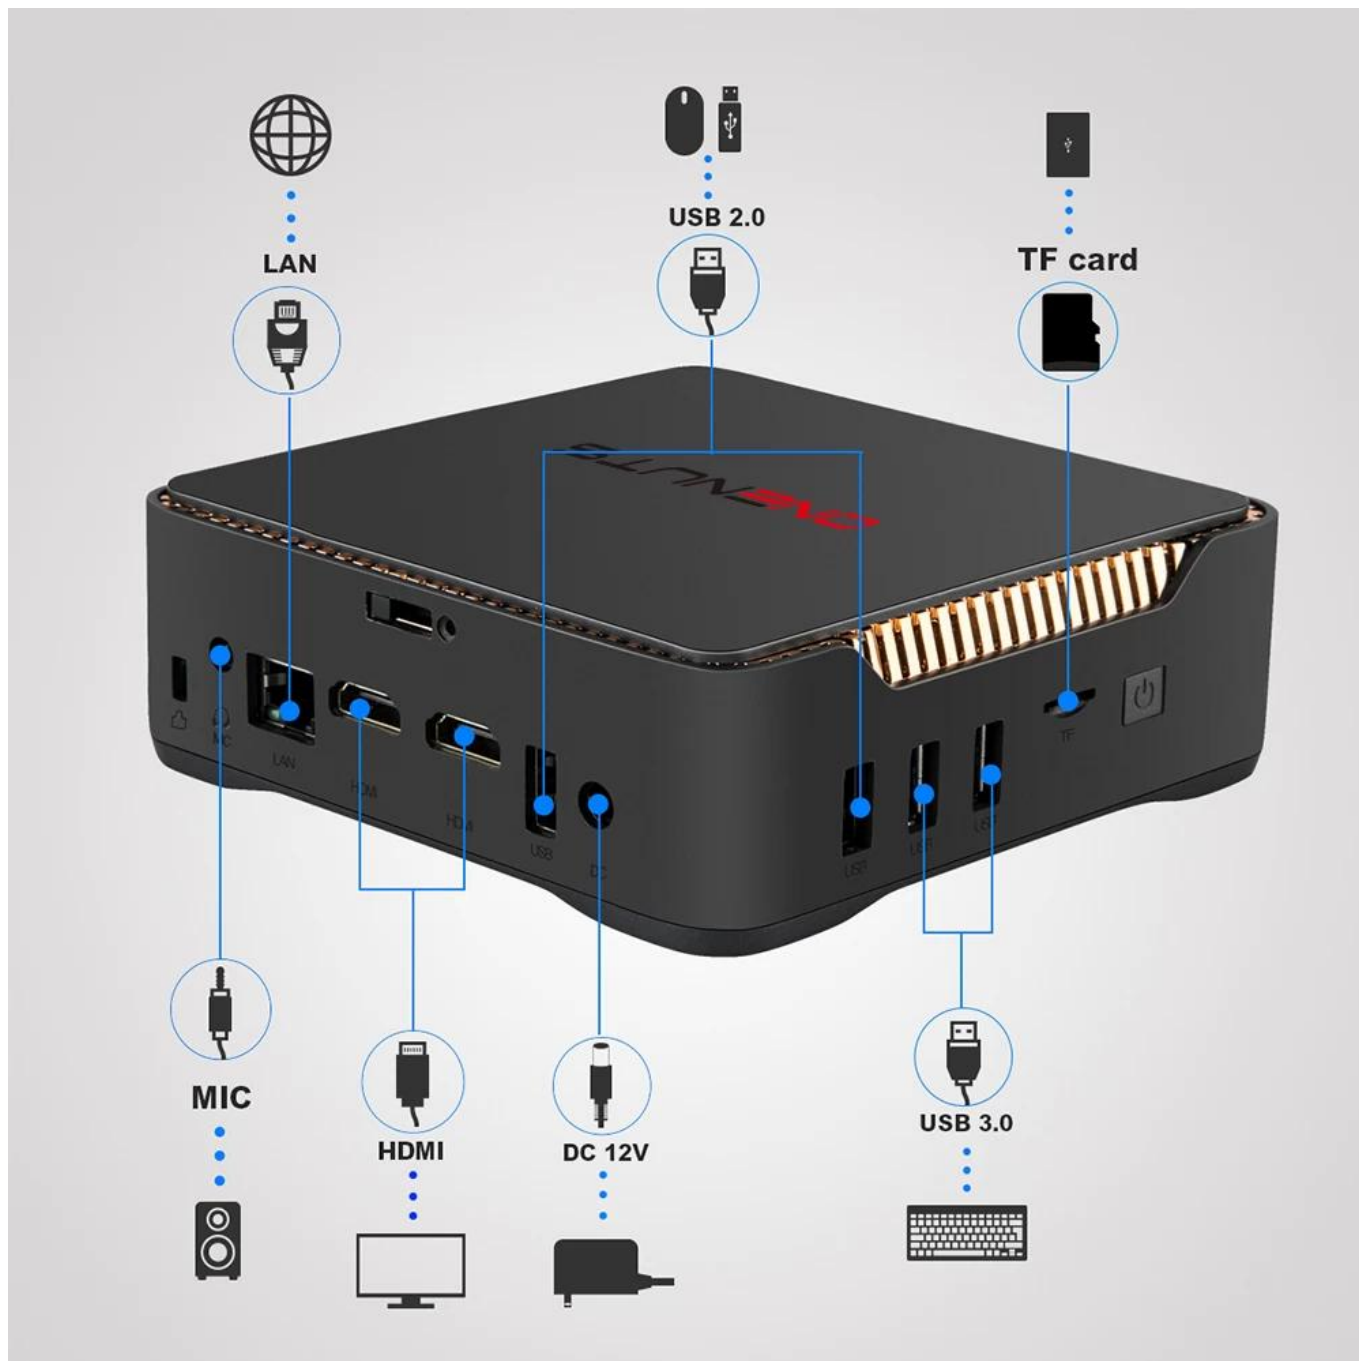

3. In termini di connettività, il [Noce di Onenuts 5](#) offre una Porta Ethernet RJ45 1GB/s posizionata sul retro, una Configurazione Wi-Fi Dual-Band e un Adattatore Bluetooth 4.1.

4. Questo HTPC è piccolo ma potente: Onenuts Nut 5 è perfetto per le attività quotidiane e il lavoro d'ufficio.

5. Nella confezione è inclusa una staffa VESA che nasconde perfettamente l'unità sul retro della TV o del monitor.

4 core
CPU

Penta-Core
HD Graphics
GPU

4K
ULTRA HD

5G
WIFI

2*USB2.0
2*USB3.0

OS
Windows 10

1000M
Ethernet

Small convenient

full functioning

Easy to install

Support 2 x HDMI & 1 x VGA Triple Display

Ultra-High Definition 4K Triple-Display Ready, allowing easy connection for up to three displays via the 2 HDMI and one VGA outputs.

Bundled with a VESA bracket

Mini computer can easily be mounted behind a monitor or HDTV

Il nostro computer Intel Mini PC è progettato per fornire un'esperienza informatica ad alte prestazioni con opzioni di archiviazione versatili, capacità di elaborazione avanzate e un sistema operativo intuitivo. Ecco uno sguardo approfondito alle sue principali caratteristiche e vantaggi: