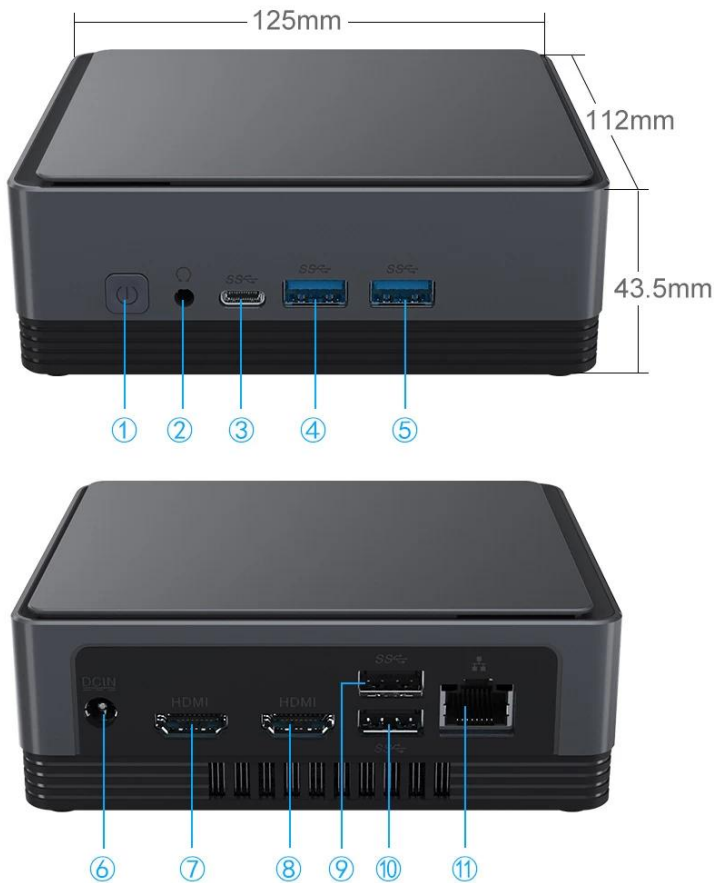

Mini PC Intel Windows 10 Intel i3-5005U 8GB RAM Supporto 128G SSD Doppio HDMI Onenuts Nut G5

Specifiche		
Modello numero:	Mini PC Intel Windows 10 Dado G5	
processore	Tipo di Processore	Intel® Broadwell-U i3-5005U, 2,0 GHz Doppio nucleo (2C/4T) BGA 40 mm x 24 mm x 1,3 mm
	Process	14nm
	Cache L2	Supporta la tecnologia Intel® Burst, supporta 3 MB di cache L2
Memoria	Tecnologia Memoria	SO-DIMM DDR3L 1600Mhz a canale singolo DDR3L da 8 GB
Porta di comunicazione	LAN senza fili/Bluetooth	Intel Stone Peak AC3165 802.11 a/b/g/n/ac 1x1 e modulo combinato Bluetooth 4.0
Lettore di schede	Controllore	SOC
	Lettore di schede	Micro SD
I/O	Jack DC-IN	x1
	USB 2.0 (tipo A)	x2
	USB 3.0 (tipo A)	x2
	USB3.0 Gen.2 Tipo C	x1
	GigaLAN(RJ45)	x1
	HDMI1.4	x2
Audio magazzinaggio	Jack audio	x1
	SSD	128GB
	HDD	500 GB~2 TB
Tasti di scelta rapida	Pulsante di accensione	x1
Energia	adattatore per corrente alternata	CA 100~240 V, 50/60 Hz, 12 V/3 A
Software	Supporta il sistema operativo	Windows 10 a casa
	WHQL/CTS	

① Press switch

② Open the top cover and replace the hard drive

③ Replacement completed and close the lid

-
-
-

-
-
-

Small/Light/Smart

It is a computer that can be put into one's pocket.
It is light, probably only two apples' weight.
Let it carry your dream and go anywhere you want.
You will be entrusted with an important task at any
time and anywhere.

Various Interfaces

Various interfaces such as HDMI, LAN, USB, etc. can bring you a smart and colorful enjoyment.

- ① Switch button
- ② Audio Jack
- ③ Type-C
- ④ USB
- ⑤ USB
- ⑥ DC
- ⑦ HDMI
- ⑧ HDMI
- ⑨ USB
- ⑩ USB
- ⑪ LAN

size: 125×112×43.5mm

Sperimenta un'elaborazione superiore con il nostro [Intel Mini PC](#) basato su Windows 10, dotato di processore Intel i3-5005U, 8 GB di RAM e supporto per un SSD da 128 GB. Questo dispositivo compatto ma potente offre doppie porte HDMI per una connettività versatile. Onenuts Nut G5 è la tua porta d'accesso al calcolo ad alte prestazioni.