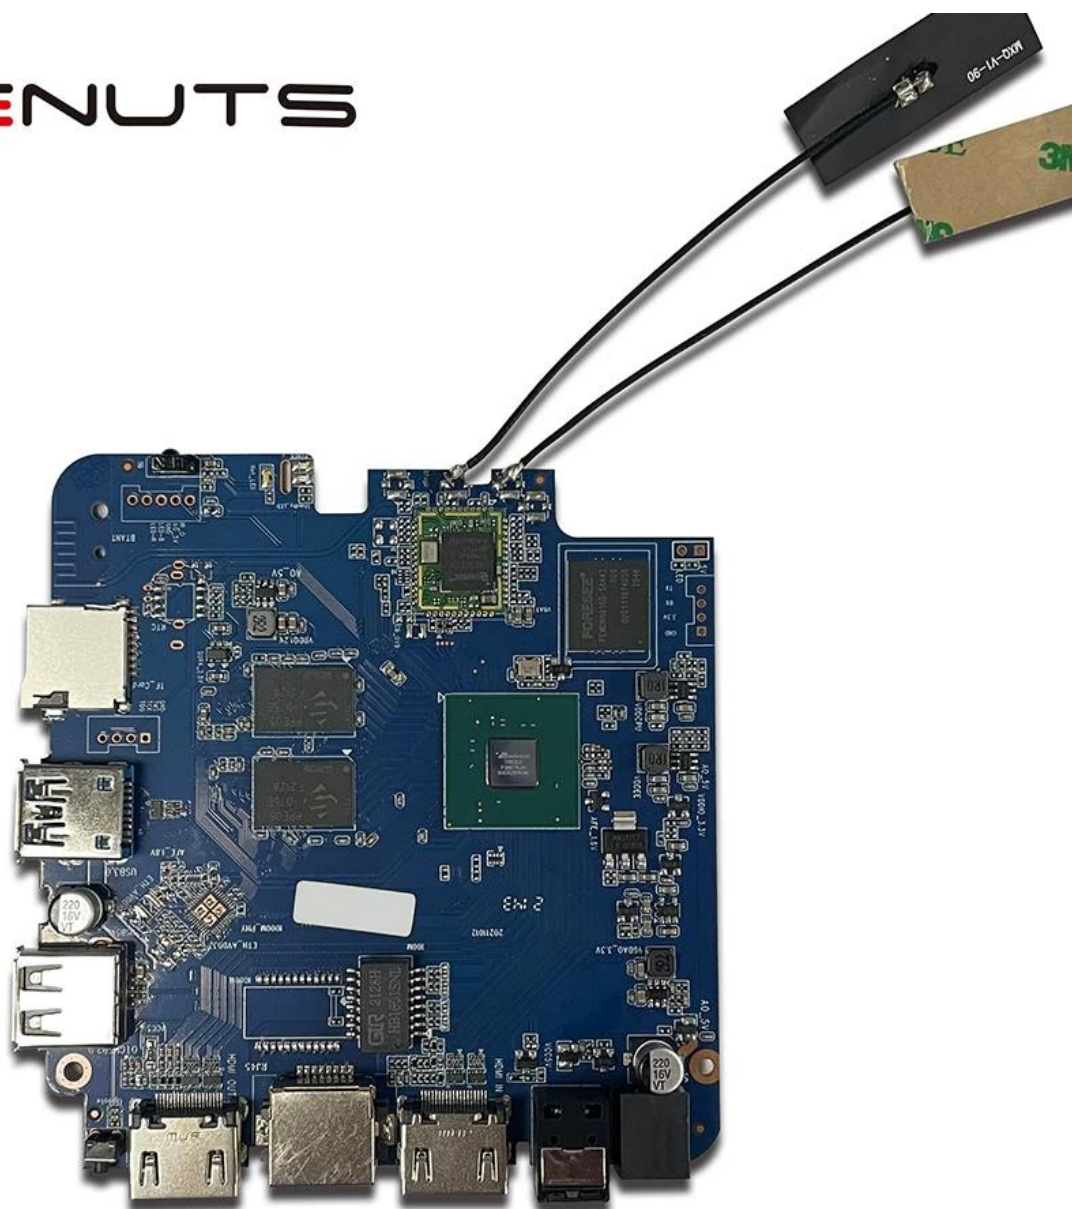

ONENUTS

Multi-core 32/64-bit CPU and 3D GPU with high performance	Powerful multimedia processing capability, supporting all mainstream video decoding including 8K/4K 10-bit AV1/H.265/VP9/AVS2	Supports all mainstream HDR standard including Dolby Vision, HDR10 and HLG	Unique Trulife picture quality enhancement engine, offering theater-like visual effect	Complete production-ready security solution, supporting secure boot, secure OS and mainstream DRMs
Ultra-high performance and ultra-low power consumption	Ultra-high SoC integration and rich peripheral interfaces	Complete IP license, including Dolby, DTS, etc.	Supports screen projection technology like DLNA, Miracast etc.	Provides mature turn-key solution for both split and AIO smart TV

Benvenuto nel nostro Android TV Box all'ingrosso, progettato per rivoluzionare la tua esperienza di