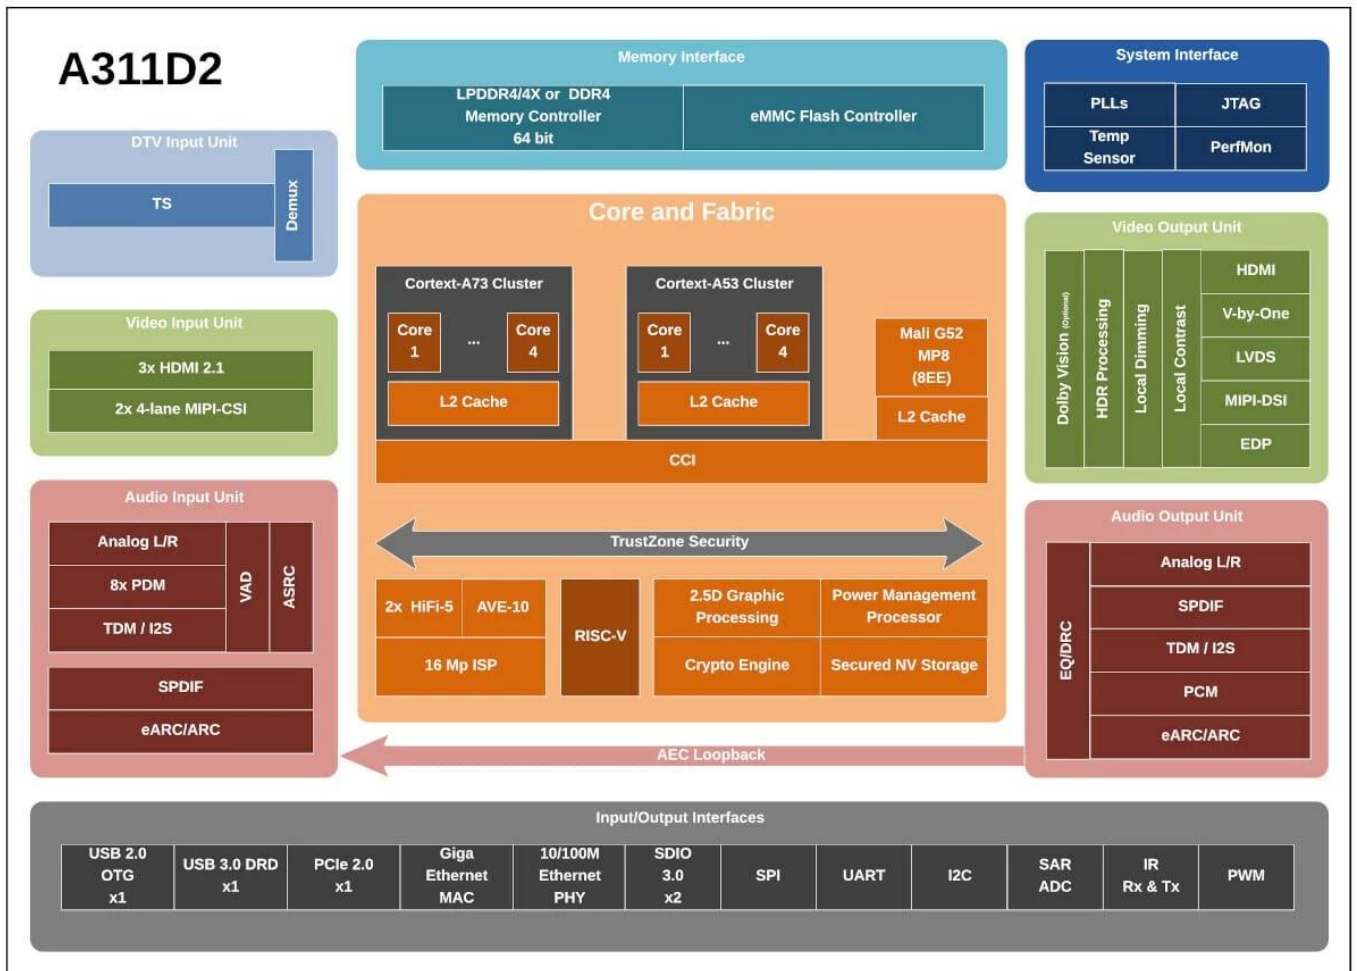

T085T01

Ambito applicabile

La scheda madre Amlogic A311D2 Android Smart Integrated Board integra riproduzione di rete multimediale, driver LCD e intelligenza Android, principalmente per supportare schermi LVDS e V-by-one di varie dimensioni e risoluzioni. È adatto per scaffali intelligenti, pubblicità su porte, espositori commerciali, ecc. Può essere applicato anche a prodotti terminali display intelligenti, prodotti terminali video, prodotti terminali per automazione industriale, display commerciali, prodotti self-service, istruzione intelligente, nuova vendita al dettaglio e molti altri altri campi di visualizzazione. Ad esempio: macchina pubblicitaria multimediale, terminale self-service intelligente, terminale di vendita al dettaglio intelligente, ecc.

Panoramica del Prodotto

La scheda madre Amlogic A311D2 Android Smart Integrated Board è alimentata dal chip Amlogic A311D2 con sistema operativo Android 11.0; con superbe capacità di elaborazione audio e video. Processore octa-core progettato per applicazioni di visualizzazione intelligente, quad-core Cortex-A73 e quad-core Cortex-A53, fino a 2,2 GHz; GPU Mali-G52 MP8 (8EE); supporta fino a 4Kp60 con 3 ingressi HDMI 2.1, un ISP da 16 MP e codifica video 4K. Supporta 4K*2K@60fps, decodifica hard H.265 e molti altri formati, ricche interfacce periferiche.

caratteristiche del prodotto

- *Interfaccia di uscita V-By-One / LVDS integrata, non è richiesto alcun chip convertitore;
- *Supporta Ethernet e WiFi (opzione porta M.2) sia RTC;
- *Ricche interfacce di espansione: 1*porta USB OTG, 1*porta USB 3.0 A, 2*porte seriali RS232, 1*porta seriale TTL, 1*interfaccia ADC; che è adattabile ai vari requisiti di accesso periferico del