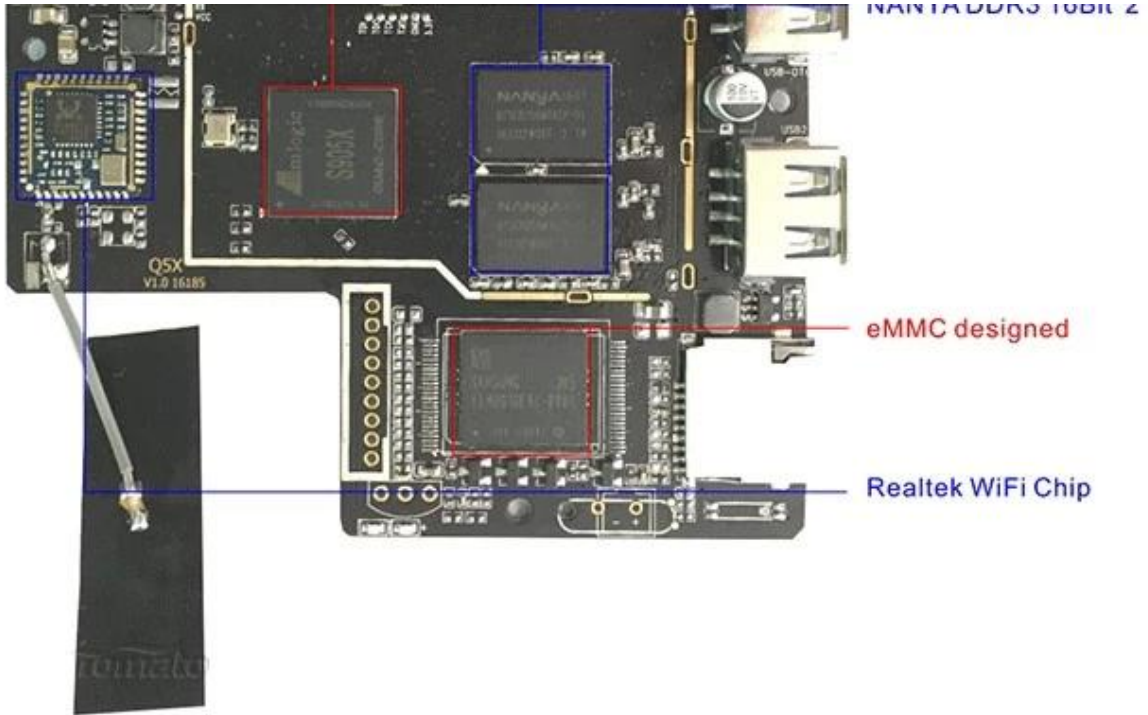

Unknown

Kernel version

3.14.29

sjlei@sjlei-S2400SC #2

Sun Jun 12 12:06:13 CST 2016

Build number

p212-userdebug 6.0.1 MHC19J 20160612 test-keys

X96 Smart Box

Protection circuits

Prevents from damaging box when you use the bad or wrong adapter.

Audio Amplifier

AMLogic S905X Soc

MANVA DDR3 1GB*2

X96 Smart Box

Scatena la potenza dell'innovazione con il nostro nuovissimo TV Box Amlogic S905X, che offre funzionalità avanzate, capacità ad alte prestazioni e un'interfaccia intuitiva per un'esperienza di