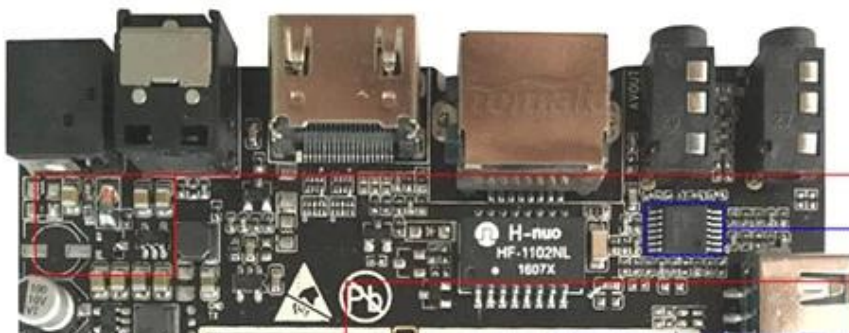

Unknown

Kernel version

3.14.29

sjlei@sjlei-S2400SC #2

Sun Jun 12 12:06:13 CST 2016

Build number

p212-userdebug 6.0.1 MHC19J 20160612 test-keys

X96 Smart Box

Protection circuits

Prevents from damaging box when you use the bad or wrong adapter.

Audio Amplifier

AMLogic S905X Soc

MANVA DDR3 1GB*2

X96 Smart Box

Scatena la potenza dell'innovazione con il nostro nuovissimo TV Box Amlogic S905X, che offre funzionalità avanzate, capacità ad alte prestazioni e un'interfaccia intuitiva per un'esperienza di