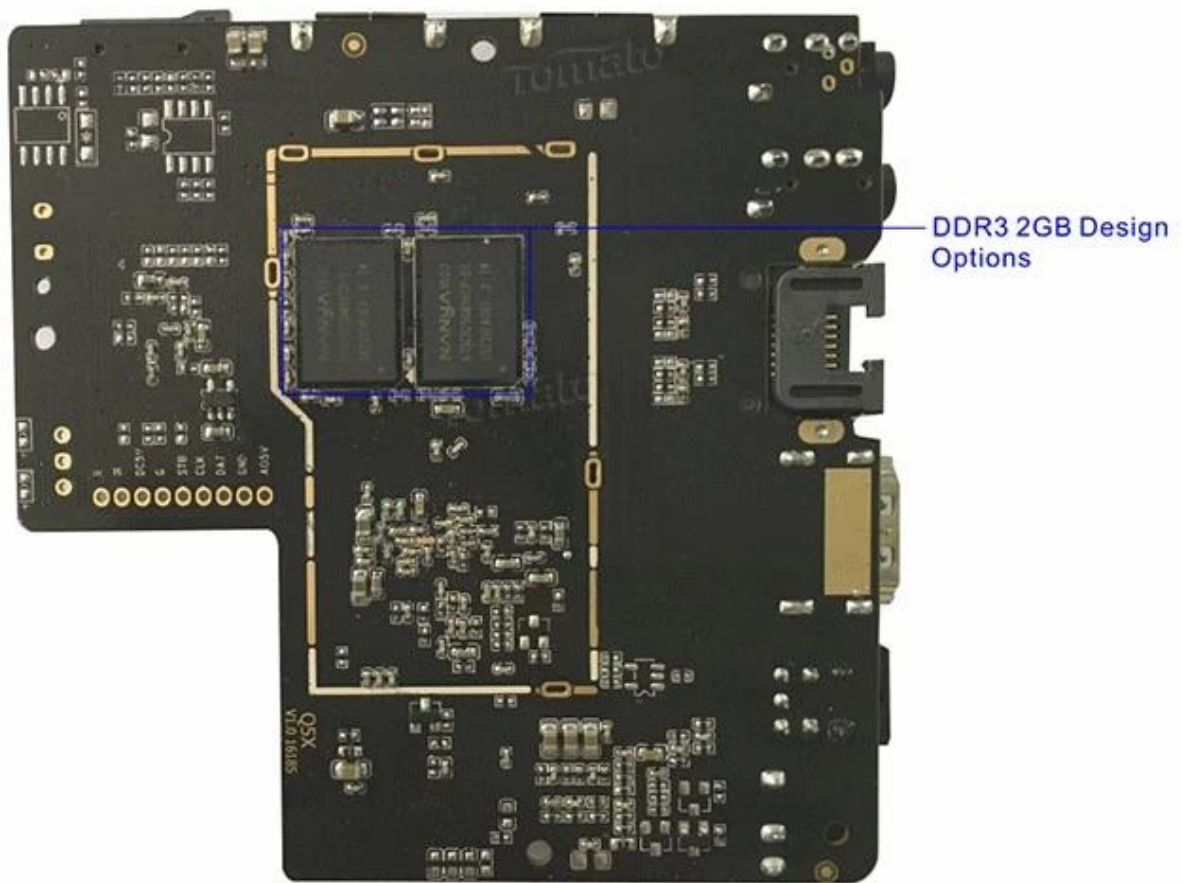

Unknown

Kernel version

3.14.29

sjlei@sjlei-S2400SC #2

Sun Jun 12 12:06:13 CST 2016

Build number

p212-userdebug 6.0.1 MHC19J 20160612 test-keys

X96 Smart Box

Protection circuits

Prevents from damaging box when you use the bad or wrong adapter.

Audio Amplifier

AMLogic S905X Soc

MANVA DDR3 1GB*2

X96 Smart Box

Scatena la potenza dell'innovazione con il nostro nuovissimo TV Box Amlogic S905X, che offre funzionalità avanzate, capacità ad alte prestazioni e un'interfaccia intuitiva per un'esperienza di

intrattenimento senza precedenti.

Tecnologia all'avanguardia Il nostro nuovissimo TV Box Amlogic S905X incorpora una tecnologia all'avanguardia per offrire streaming senza interruzioni, riproduzione video di alta qualità e funzionalità avanzate per un'esperienza visiva coinvolgente.