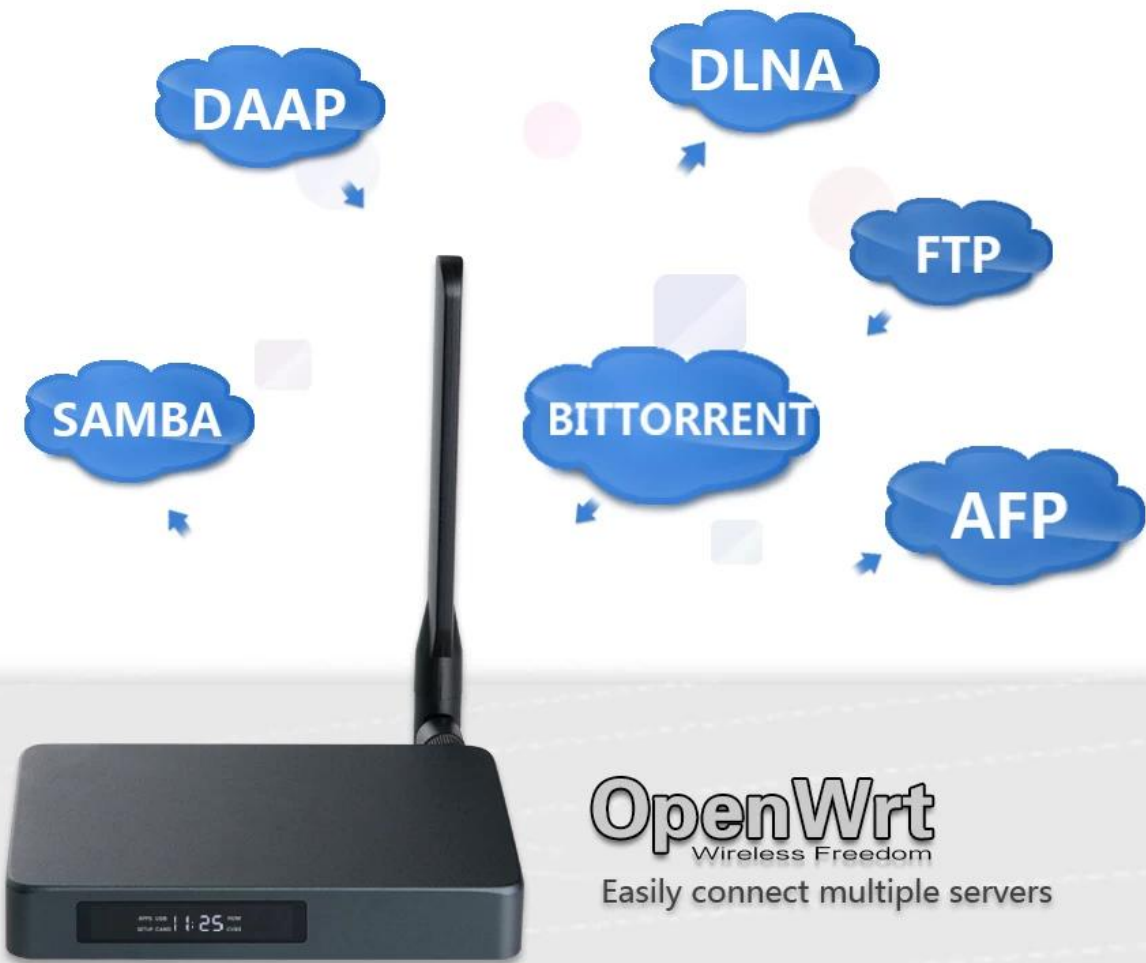

Smart BOX

4K
ULTRA HD

3D

SATA
3.0

4Core
64Bit

Video
Input

DVR

HDR

Copy and burn what you want

4.0
Bluetooth

Bluetooth 4.0 makes it easy to connect your keyboard, mouse, game console, and more

4.0
Bluetooth

Bluetooth 4.0 makes it easy to connect your keyboard, mouse, game console, and more

SATA 3.0

4K **3D** **DVR**
ULTRA HD

Scopri il livello successivo di intrattenimento e produttività con il nostro OEM/ODM Realtek RTD1295 HDMI Input Dongle X2 Android Mini PC HDMI TV Stick. Ecco perché rappresenta un punto di svolta nel panorama digitale:

1. Chipset avanzato Realtek RTD1295:

Alimentato dal chipset avanzato Realtek RTD1295, questo dispositivo offre prestazioni velocissime e un funzionamento regolare per tutte le tue attività.

2. Integrazione ingresso HDMI: