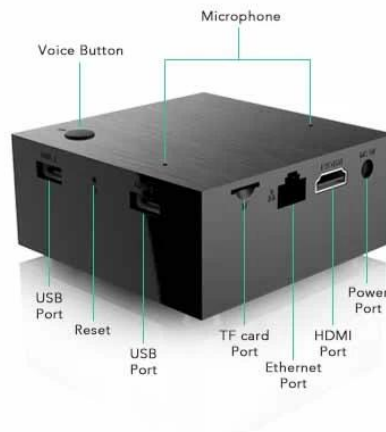

## What's in the box

Migliora la tua esperienza televisiva con [OTT TV Box](#) dotato di Amlogic S905W, altoparlante integrato e microfono, il tutto alimentato da AndroidTV. Questo dispositivo all'avanguardia combina prestazioni potenti con funzionalità intelligenti. Goditi lo streaming senza interruzioni, il controllo vocale e un suono coinvolgente direttamente dalla tua TV. Trasforma il tuo intrattenimento con questo set-top box versatile e avanzato.