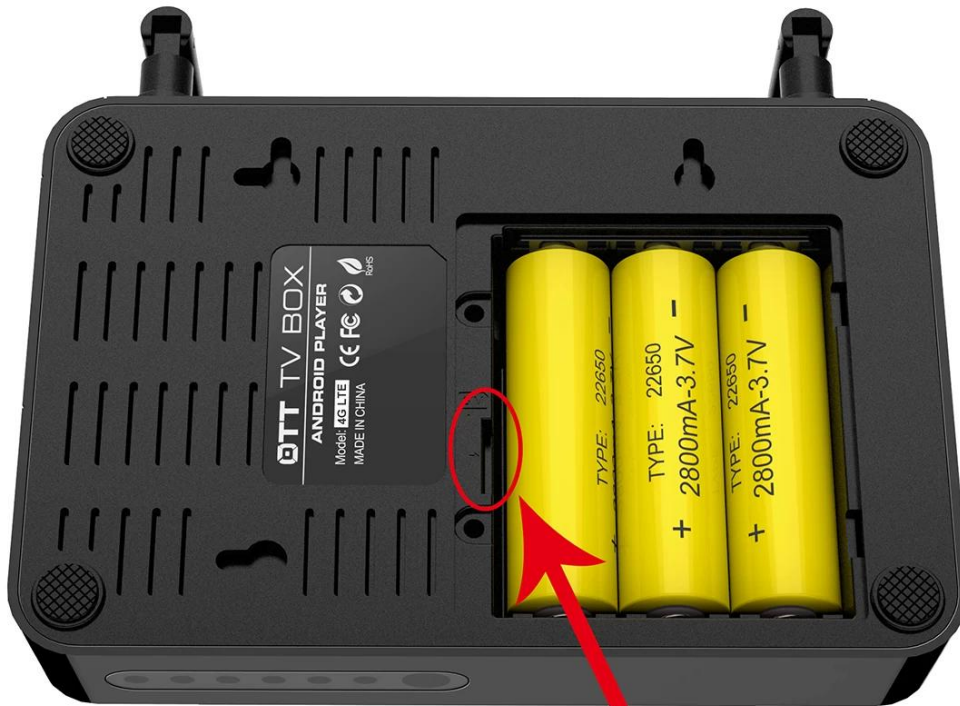

4G LTE

4G LTE

4G LTE

4G LTE

4G LTE

4G LTE

Sim Slot

OTT TV BOX

4K HDR **HDMI 2.0**
HDCP 2.2

Internal Zigbee(optional)
CEC Internal Rrecharge Lithium

4G LTE

Android 6.0/7.0

Il set-top box Onenuts Quad Core 4K Android 7.0 4G LTE con batteria integrata è progettato per rivoluzionare la tua esperienza di intrattenimento. Ecco perché si distingue sul mercato: