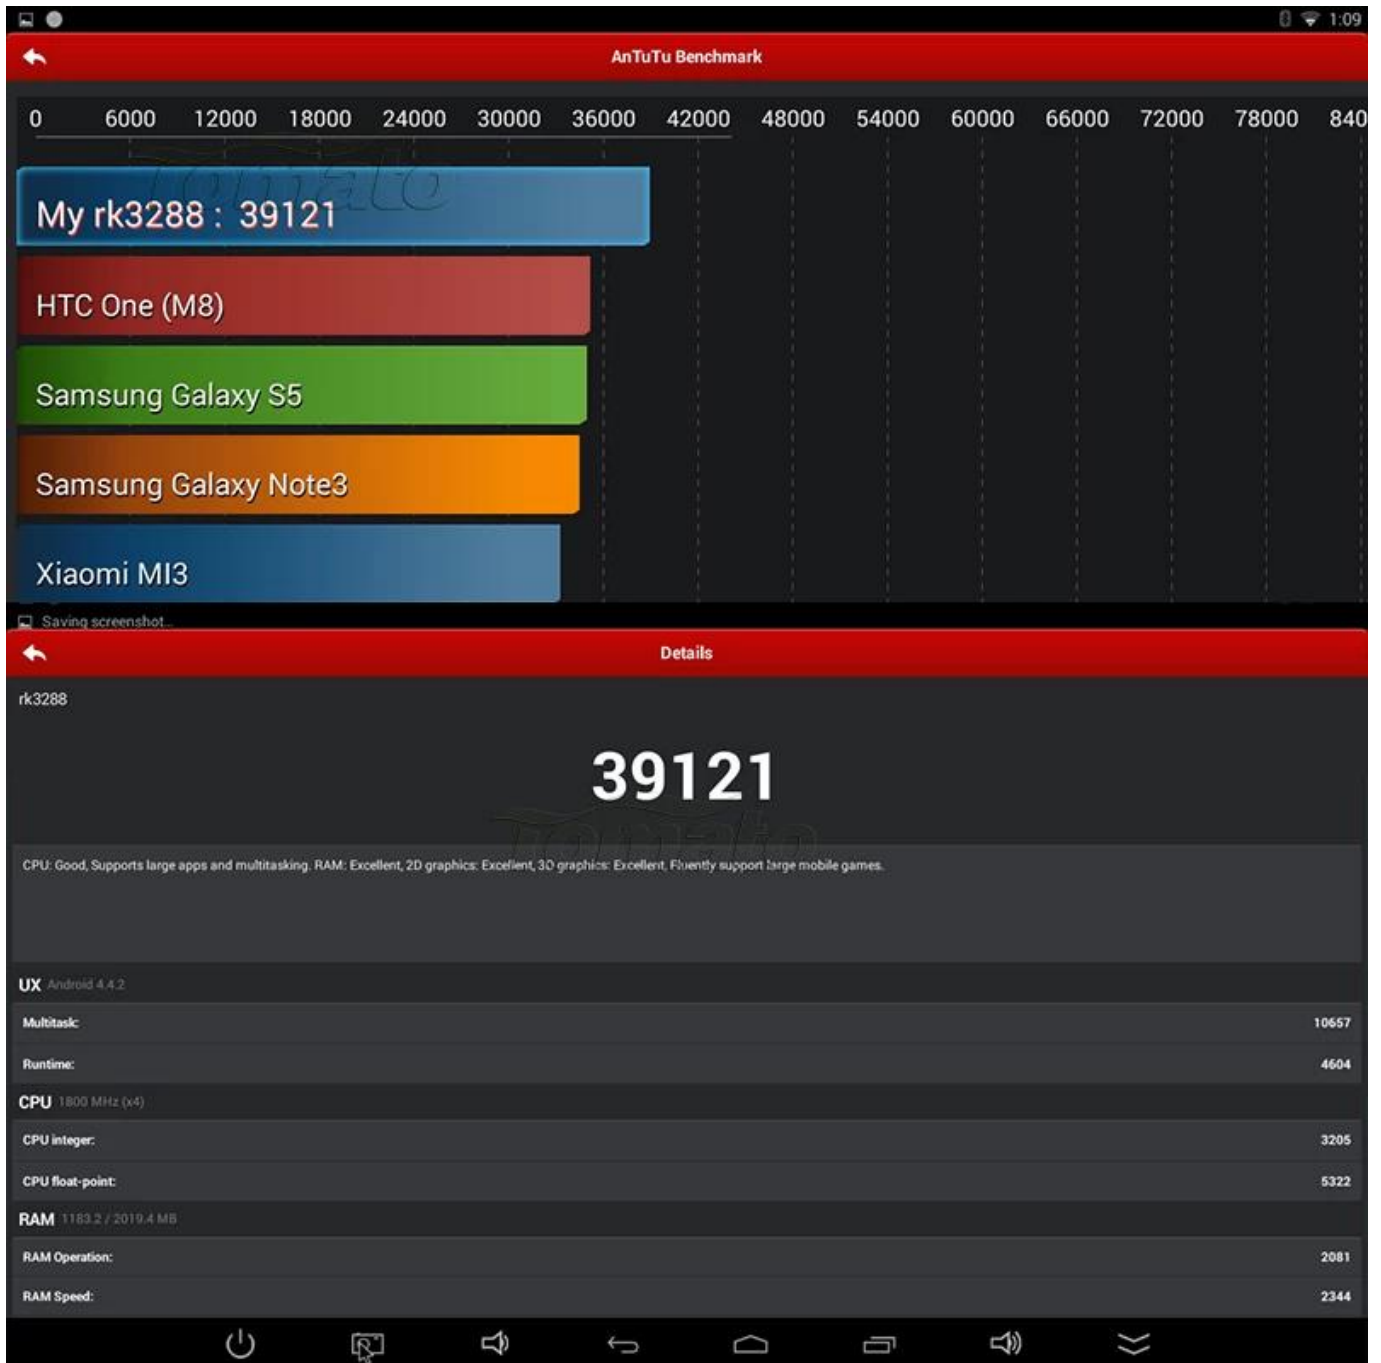

XBMC

Language & input

PERSONAL

- Location
- Security
- Language & input**
- Backup & reset

ACCOUNTS

- Add account

SYSTEM

- Date & time
- Accessibility
- Printing
- Developer options

Security

- Language & input**
- Backup & reset

ACCOUNTS

- Add account

SYSTEM

- Date & time
- Accessibility
- Printing
- Developer options
- About device

[Developer] Accented English	English (Canada)	Italiano (Italia)	Tiếng Việt
Afrikaans	English (India)	Italiano (Svizzera)	Türkçe
Azərbaycanca	English (New Zealand)	Kiswahili	Ελληνικά
Bahasa Indonesia	English (Singapore)	Latviešu	Български
Bahasa Melayu	English (United Kingdom)	Lietuvių	Монгол
Català	English (United States)	Magyar	Русский
Čeština	Español (España)	Nederlands (België)	Српски
Dansk	Español (Estados Unidos)	Nederlands (Nederland)	Українська
Deutsch (Deutschland)	Filipino	Norsk bokmål	ქართული
Deutsch (Österreich)	Français (Belgique)	Polski	Հայերէն լեզու
Deutsch (Schweiz)	Français (Canada)	Português (Brasil)	עברית כּוּרָה
Eesti	Français (France)	Português (Portugal)	العربية
English (Australia)	Français (Suisse)	Română	فارسی
English (Canada)	Hrvatski	Rumantsch	한국어
English (India)	IsiZulu	Slovenčina	ગુજરાતી
English (New Zealand)	Italiano (Italia)	Slovenščina	中文 (简体)
English (Singapore)	Italiano (Svizzera)	Suomi	नेपाली
			中文 (繁體)
			हिन्दी
			中文 (香港)
			ไทย
			日本語

AnTuTu Benchmark

Test Ranking Device Info

Amazing

39121 ^{A+}

Test Again Details

My Device

rockchip rk3288

Performance

Details

UX Android 4.4.2

Multitask:	10657
Runtime:	4604

CPU 1800 MHz (x4)

CPU integer:	3205
CPU float-point:	5322

RAM 1183.2 / 2019.4 MB

RAM Operation:	2081
RAM Speed:	2344

Junk Files(429B) Clean