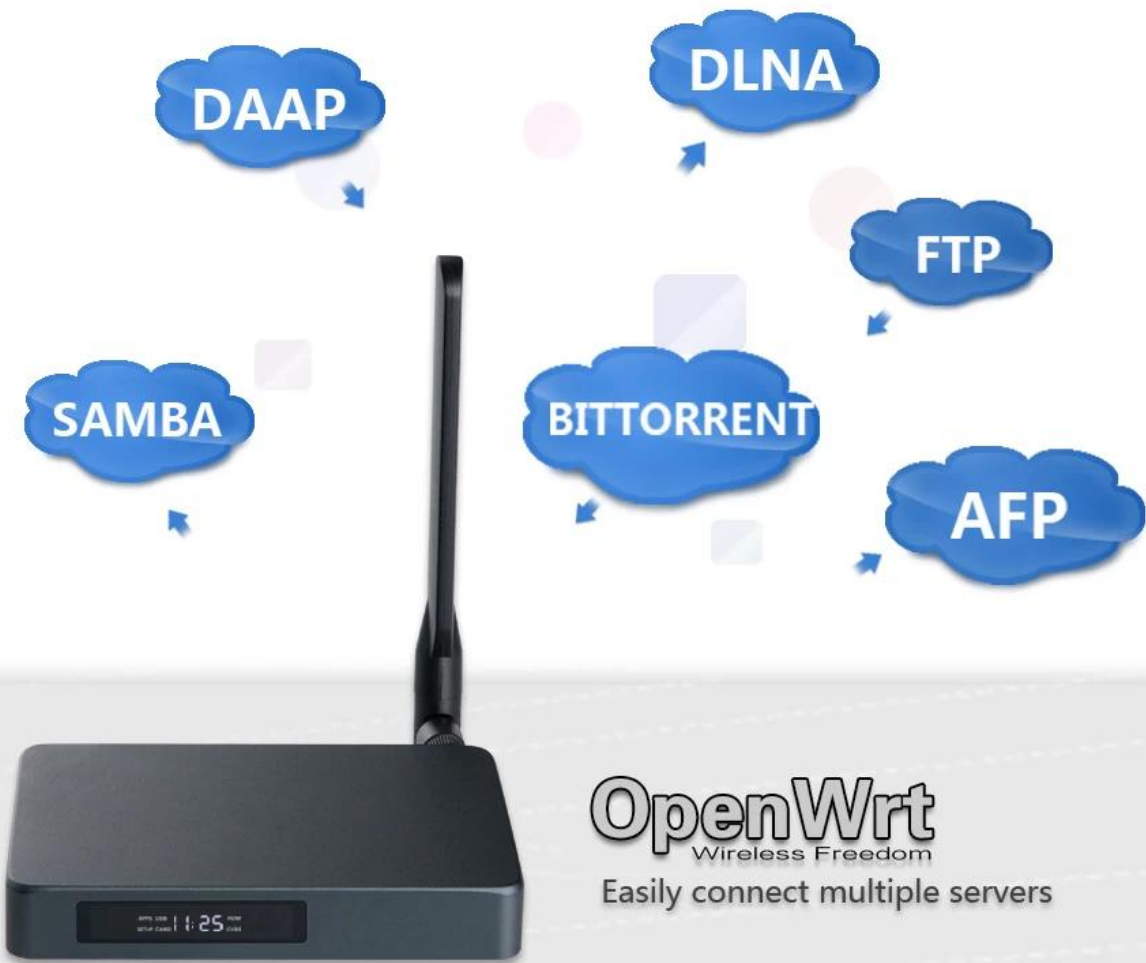

# Smart BOX

**4K**  
ULTRA HD

**3D**

**SATA**  
3.0

**4Core**  
64Bit

**Video**  
Input

**DVR**

**HDR**

# Selecting a Sub Display in PIP Mode

Select APP "Setting" 01

Select "Start PIP" 02

03

Multiple windows display content

Copy and burn what you want

4.0  
Bluetooth

Bluetooth 4.0 makes it easy to connect your keyboard, mouse, game console, and more

**SATA 3.0**

**4K** **3D** **DVR**  
ULTRA HD

Scopri la migliore esperienza di intrattenimento con il TV Box Android Realtek RTD1295 SoC DDR4 2 GB eMMC16 GB HD SATA 3.0 USB 3.0. Ricco di funzionalità avanzate e tecnologia all'avanguardia, questo dispositivo porta la tua visione della TV a nuovi livelli.

### **1. Potente SoC Realtek RTD1295:**

Il SoC Realtek RTD1295 garantisce prestazioni fluide e un'elaborazione rapidissima. Goditi funzionalità di streaming, gioco e multitasking senza ritardi.