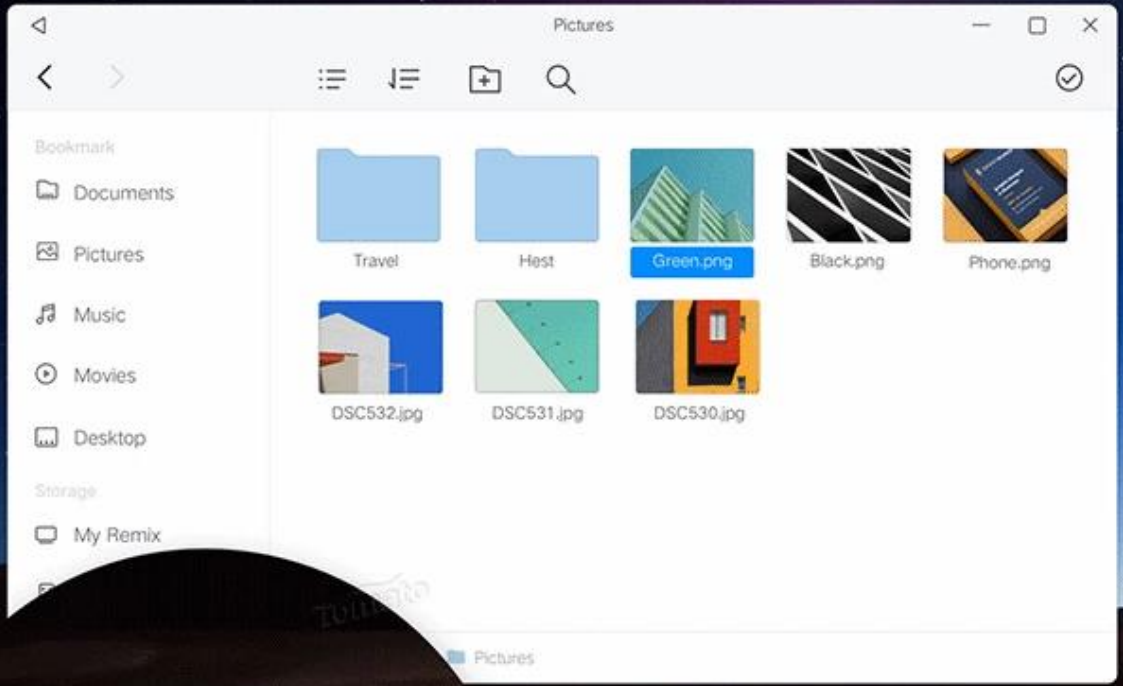

- 1 *TV-Box Android
- 1 cavo HDMI
- 1 * telecomando
- 1 * Adattatore di alimentazione
- 1 * Manuale dell'utente

Picture Show

Sperimenta un nuovo livello di versatilità di intrattenimento con il nostro TV Box S905. Scopri le caratteristiche e le capacità che rendono questo dispositivo un punto di svolta per lo streaming

multimediale, il supporto delle app e le soluzioni di archiviazione.

Funzionalità di intrattenimento versatili Il nostro TV Box S905 offre funzionalità di intrattenimento versatili, incluso il supporto per Remix e Android 5.1.1, 2G RAM DDR3 e memoria Flash 32G. Esplora streaming senza interruzioni, supporto versatile delle app e ampio spazio di archiviazione per la tua raccolta multimediale.