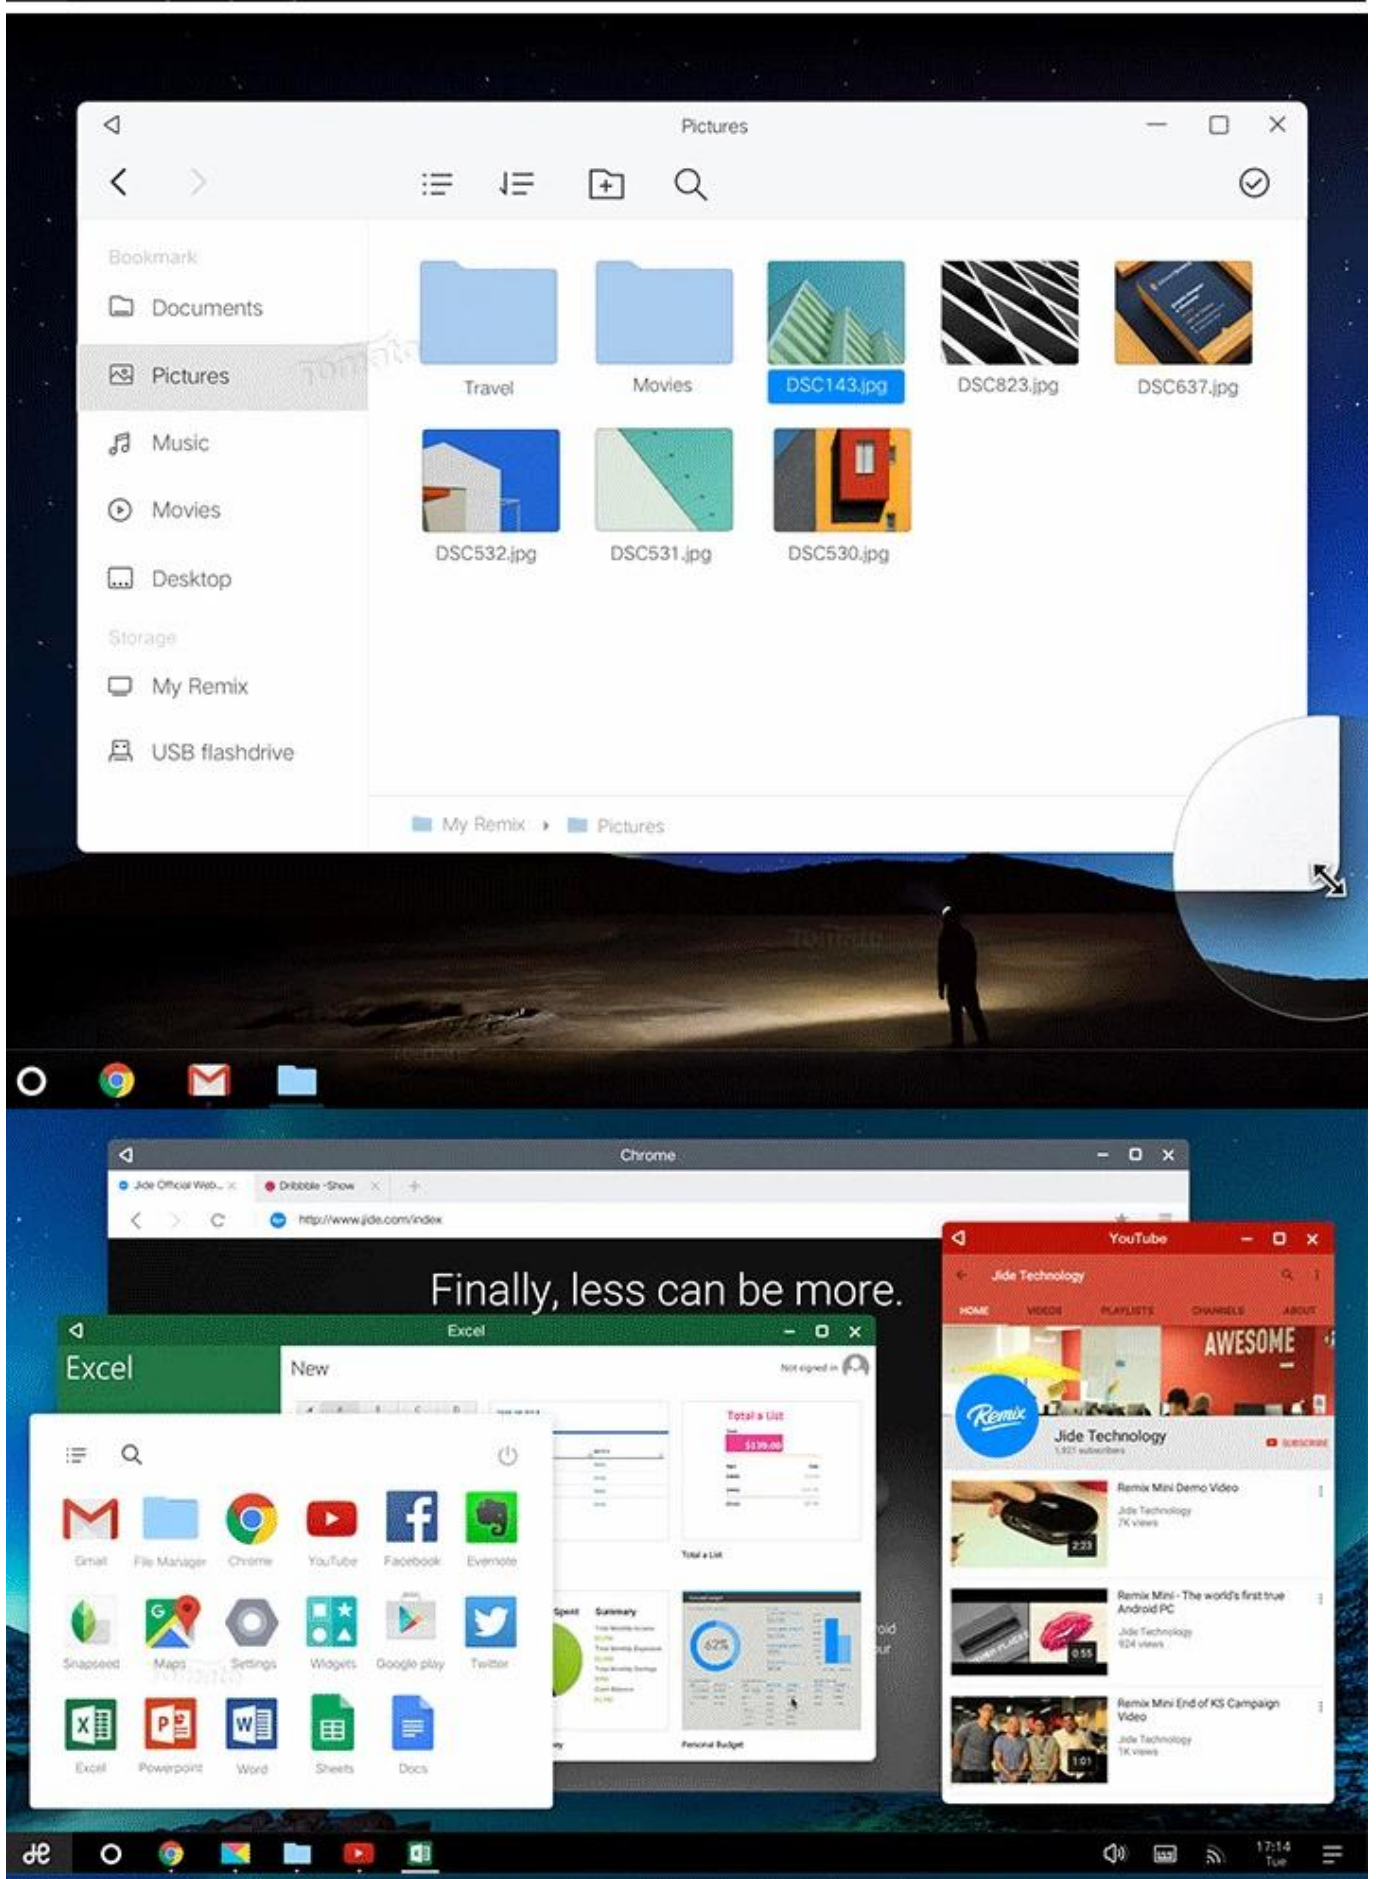

- 1 *TV-Box Android
- 1 cavo HDMI
- 1 * telecomando
- 1 * Adattatore di alimentazione
- 1 * Manuale dell'utente

Picture Show

Sperimenta un nuovo livello di versatilità di intrattenimento con il nostro TV Box S905. Scopri le caratteristiche e le capacità che rendono questo dispositivo un punto di svolta per lo streaming

multimediale, il supporto delle app e le soluzioni di archiviazione.

Funzionalità di intrattenimento versatili Il nostro TV Box S905 offre funzionalità di intrattenimento versatili, incluso il supporto per Remix e Android 5.1.1, 2G RAM DDR3 e memoria Flash 32G. Esplora streaming senza interruzioni, supporto versatile delle app e ampio spazio di archiviazione per la tua raccolta multimediale.