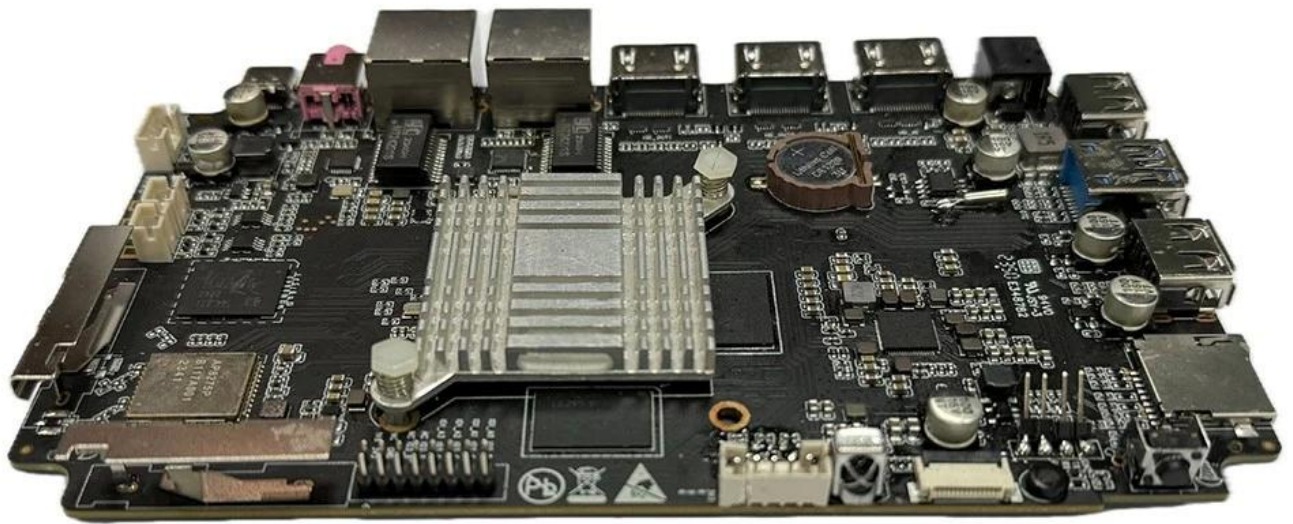

# Set scatola superiore alimentato da Rockchip RK3588 Octa-Core

## Descrizione del prodotto

Scopri prestazioni senza precedenti con il nostro Set scatola superiore all'avanguardia alimentato dal processore Octa-Core Rockchip RK3588. Immergiti in un mondo di streaming senza soluzione di continuità, risoluzione 8K e funzionalità migliorate dall'intelligenza artificiale che ridefiniscono la tua esperienza di intrattenimento. Con un'elaborazione rapidissima, questo dispositivo garantisce una navigazione fluida e un rapido accesso ai tuoi contenuti preferiti.

## Caratteristiche principali:

- **Massima potenza di elaborazione:** L'architettura Octa-Core di Rockchip RK3588 garantisce prestazioni velocissime, consentendoti di goderti applicazioni e contenuti di fascia alta senza sforzo.
- **Streaming UHD 8K:** Migliora la tua esperienza visiva con la straordinaria risoluzione Ultra HD 8K, dando vita a ogni dettaglio per un'atmosfera cinematografica nel comfort di casa tua.
- **Integrazione IA:** Sperimenta funzionalità intelligenti e miglioramenti dell'intelligenza artificiale che ottimizzano i consigli sui contenuti, il controllo vocale e altro ancora, adattandosi alle tue preferenze nel tempo.
- **Connettività senza soluzione di continuità:** Dotato di opzioni di connettività avanzate, tra cui Wi-Fi 6E, USB 3.0 e Bluetooth 5.0, che garantiscono un trasferimento dati e connessioni periferiche senza interruzioni.