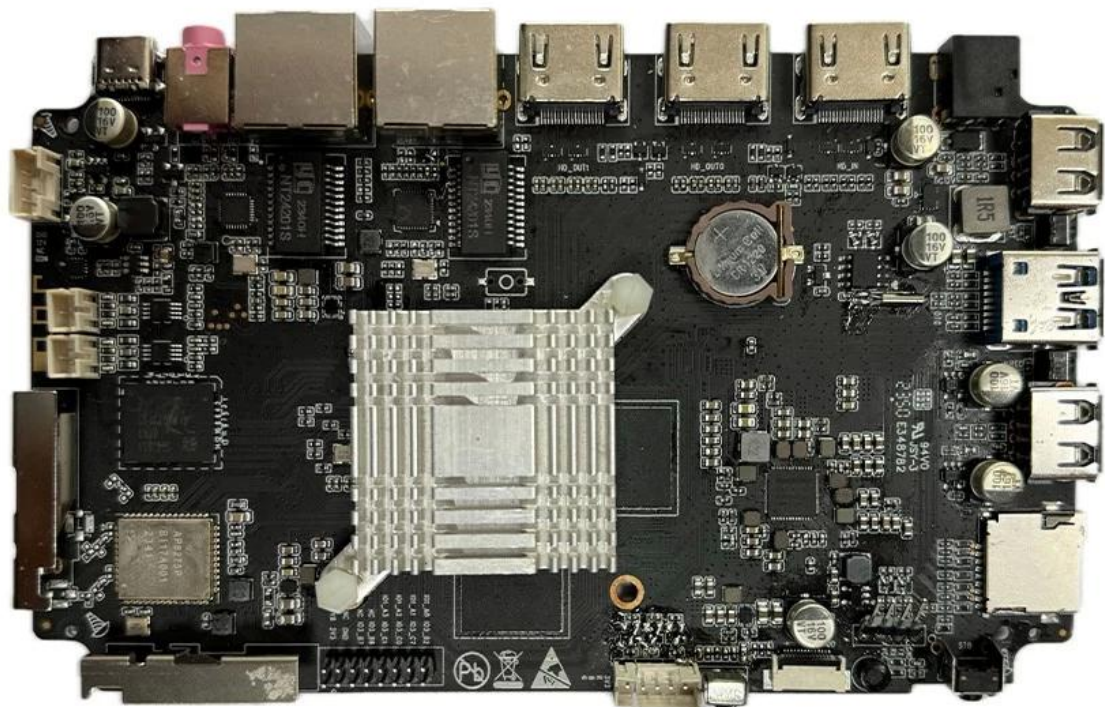

# Set scatola superiore alimentato da Rockchip RK3588 Octa-Core

## Typical Application Diagram – AIoT

## Caratteristiche principali:

- **Massima potenza di elaborazione:** L'architettura Octa-Core di Rockchip RK3588 garantisce prestazioni velocissime, consentendoti di goderti applicazioni e contenuti di fascia alta senza sforzo.
- **Streaming UHD 8K:** Migliora la tua esperienza visiva con la straordinaria risoluzione Ultra HD 8K, dando vita a ogni dettaglio per un'atmosfera cinematografica nel comfort di casa tua.
- **Integrazione IA:** Sperimenta funzionalità intelligenti e miglioramenti dell'intelligenza artificiale che ottimizzano i consigli sui contenuti, il controllo vocale e altro ancora, adattandosi alle tue preferenze nel tempo.
- **Connettività senza soluzione di continuità:** Dotato di opzioni di connettività avanzate, tra cui Wi-Fi 6E, USB 3.0 e Bluetooth 5.0, che garantiscono un trasferimento dati e connessioni periferiche senza interruzioni.