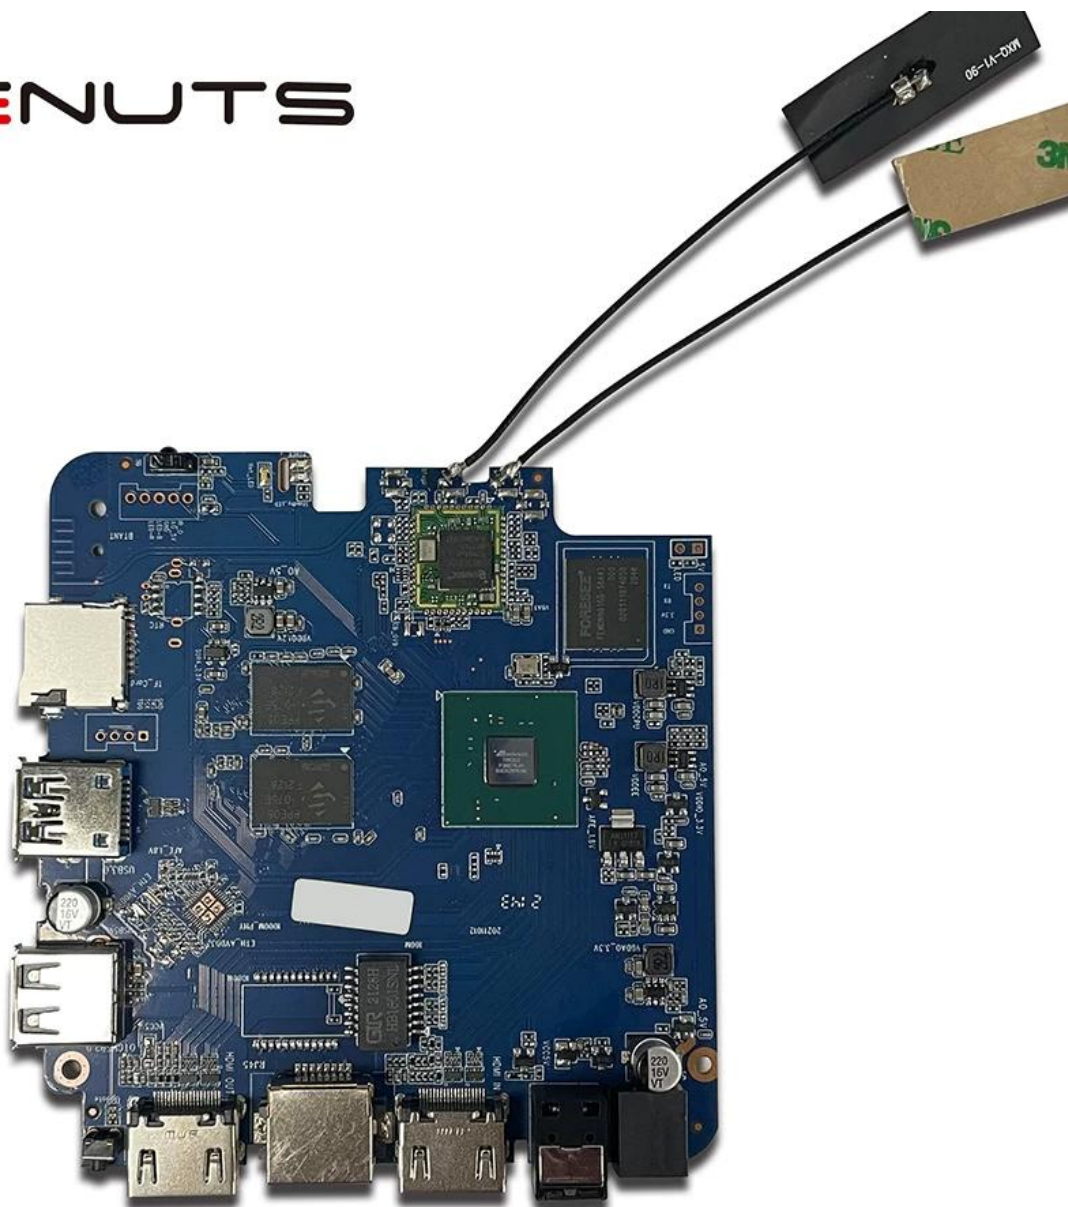

Multi-core 32/64-bit CPU and 3D GPU with high performance	Powerful multimedia processing capability, supporting all mainstream video decoding including 8K/4K 10-bit AV1/H.265/VP9/AVS2	Supports all mainstream HDR standard including Dolby Vision, HDR10 and HLG	Unique Trulife picture quality enhancement engine, offering theater-like visual effect	Complete production-ready security solution, supporting secure boot, secure OS and mainstream DRMs
Ultra-high performance and ultra-low power consumption	Ultra-high SoC integration and rich peripheral interfaces	Complete IP license, including Dolby, DTS, etc.	Supports screen projection technology like DLNA, Miracast etc.	Provides mature turn-key solution for both split and AIO smart TV

Il chip Amlogic T962E2: potenzia i dispositivi multimediali ad alte prestazioni