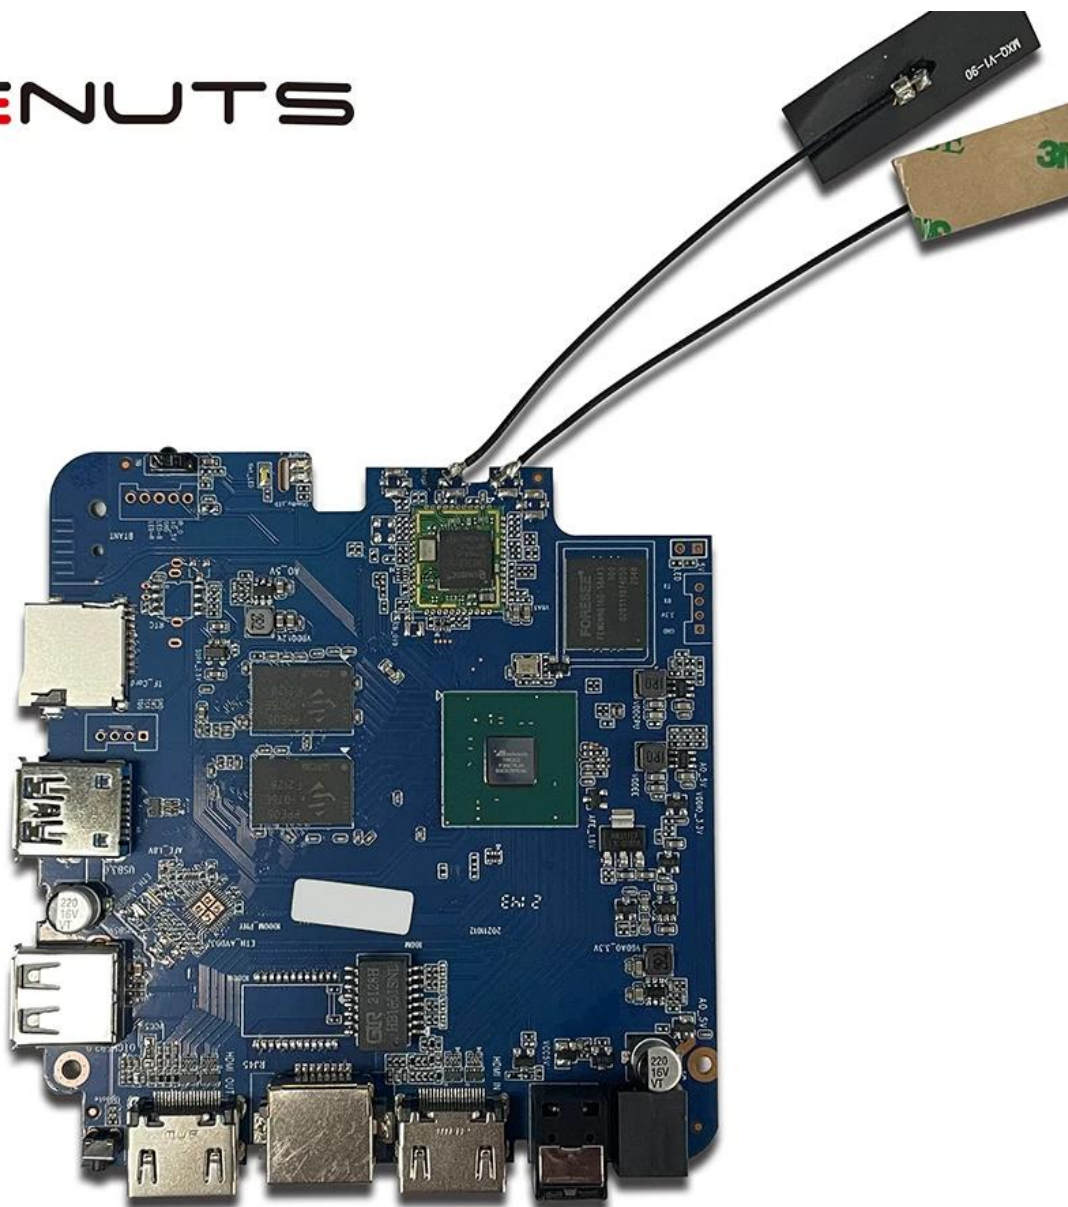

ONENUTS

Multi-core 32/64-bit CPU and 3D GPU with high performance	Powerful multimedia processing capability, supporting all mainstream video decoding including 8K/4K 10-bit AV1/H.265/VP9/AVS2	Supports all mainstream HDR standard including Dolby Vision, HDR10 and HLG	Unique Trulife picture quality enhancement engine, offering theater-like visual effect	Complete production-ready security solution, supporting secure boot, secure OS and mainstream DRMs
Ultra-high performance and ultra-low power consumption	Ultra-high SoC integration and rich peripheral interfaces	Complete IP license, including Dolby, DTS, etc.	Supports screen projection technology like DLNA, Miracast etc.	Provides mature turn-key solution for both split and AIO smart TV

Presentazione della nostra smart TV box ad alte prestazioni con input HDMI, progettata per