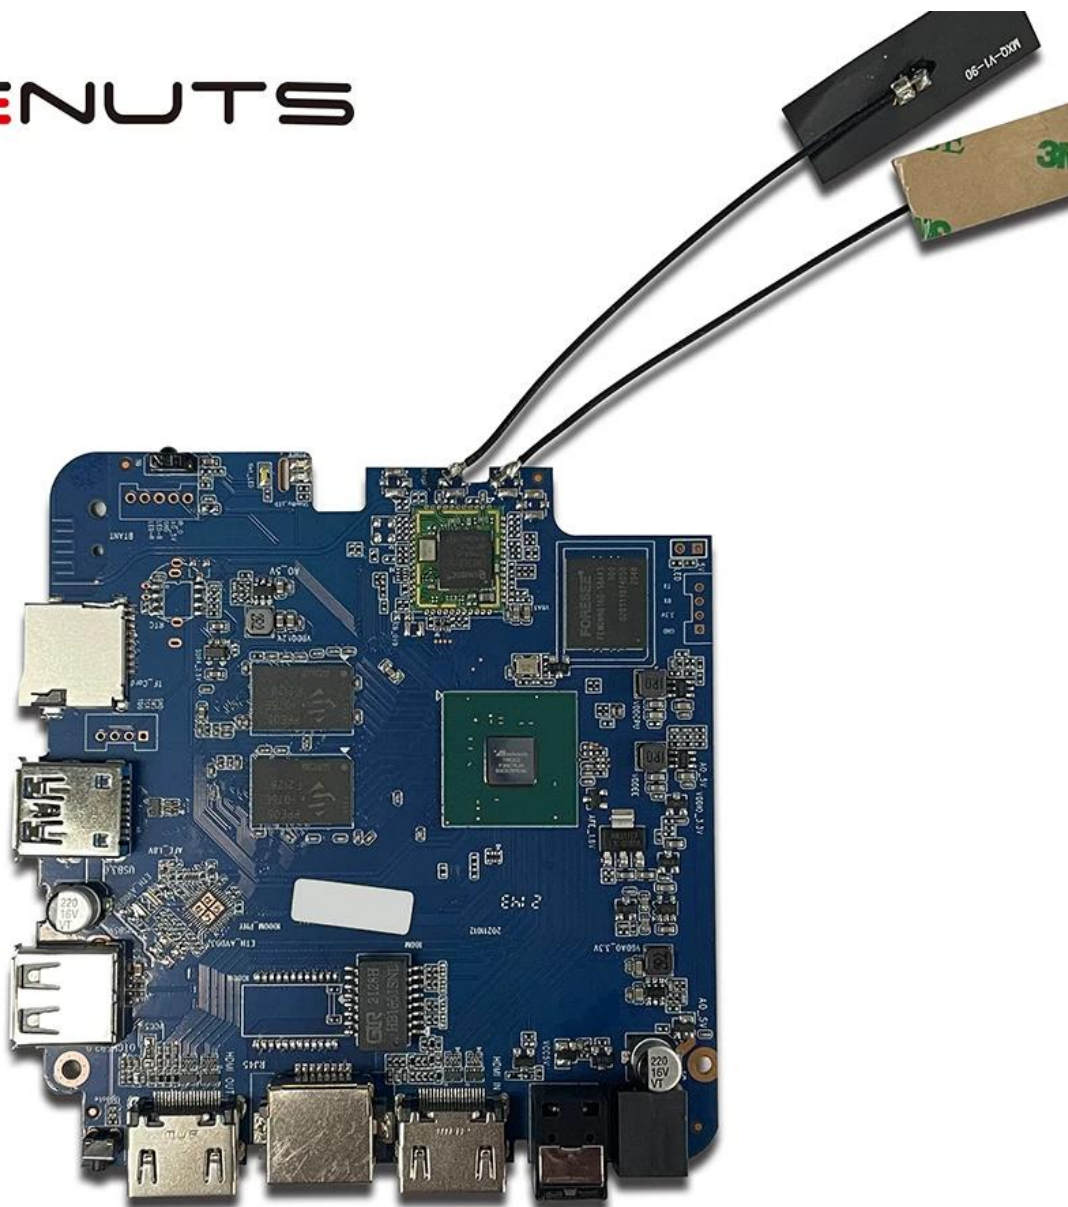

ONENUTS

Multi-core 32/64-bit CPU and 3D GPU with high performance	Powerful multimedia processing capability, supporting all mainstream video decoding including 8K/4K 10-bit AV1/H.265/VP9/AVS2	Supports all mainstream HDR standard including Dolby Vision, HDR10 and HLG	Unique Trulife picture quality enhancement engine, offering theater-like visual effect	Complete production-ready security solution, supporting secure boot, secure OS and mainstream DRMs
Ultra-high performance and ultra-low power consumption	Ultra-high SoC integration and rich peripheral interfaces	Complete IP license, including Dolby, DTS, etc.	Supports screen projection technology like DLNA, Miracast etc.	Provides mature turn-key solution for both split and AIO smart TV

Sperimenta il futuro dell'intrattenimento domestico con la nostra smart TV box, progettata per