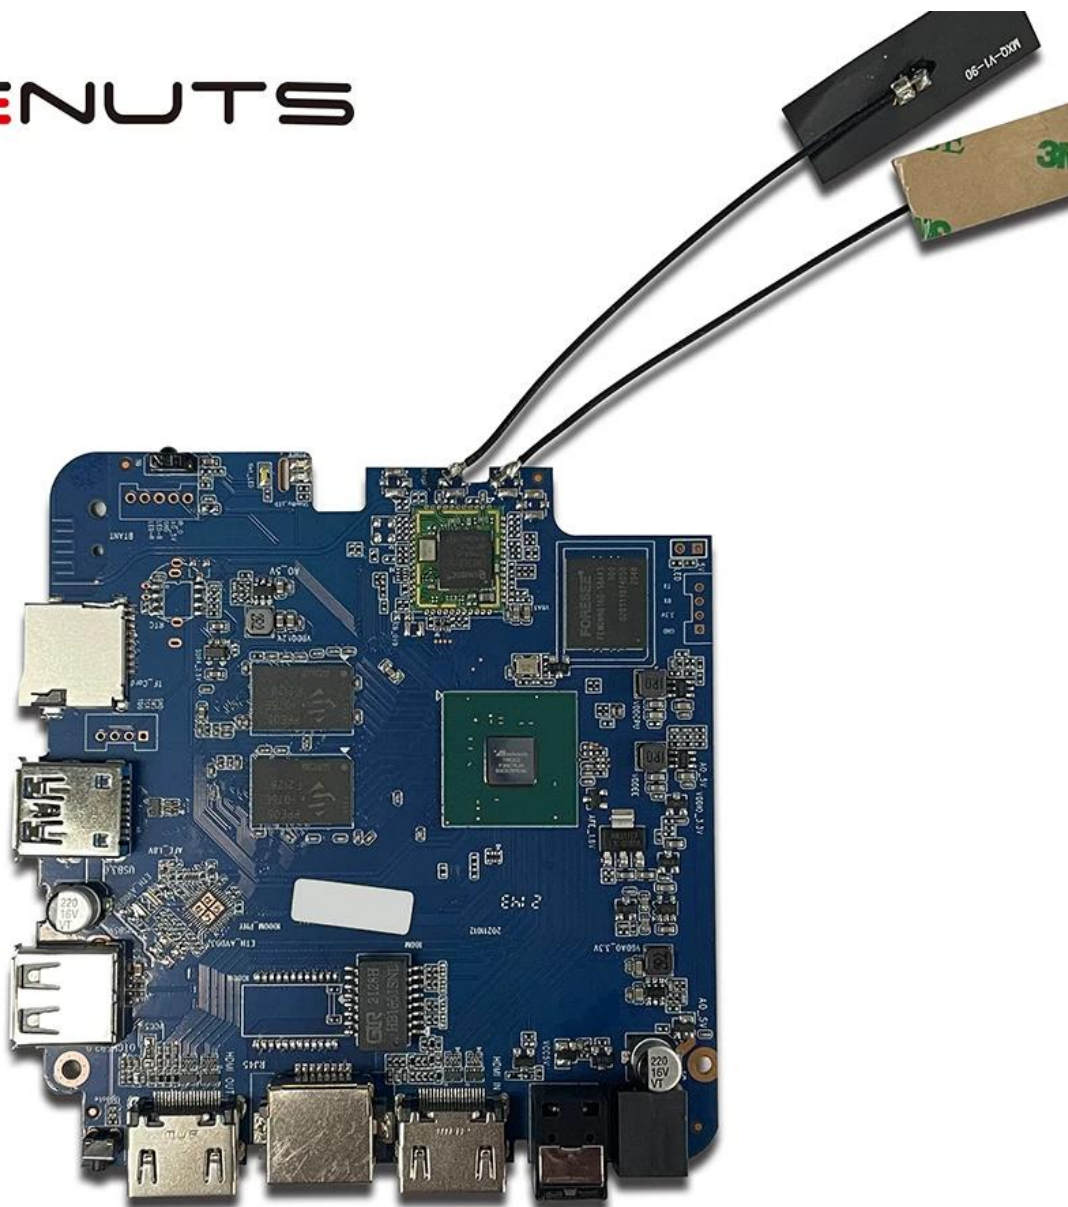

Multi-core 32/64-bit CPU and 3D GPU with high performance	Powerful multimedia processing capability, supporting all mainstream video decoding including 8K/4K 10-bit AV1/H.265/VP9/AVS2	Supports all mainstream HDR standard including Dolby Vision, HDR10 and HLG	Unique Trulife picture quality enhancement engine, offering theater-like visual effect	Complete production-ready security solution, supporting secure boot, secure OS and mainstream DRMs
Ultra-high performance and ultra-low power consumption	Ultra-high SoC integration and rich peripheral interfaces	Complete IP license, including Dolby, DTS, etc.	Supports screen projection technology like DLNA, Miracast etc.	Provides mature turn-key solution for both split and AIO smart TV

Sperimenta l'apice di Home Entertainment con la nostra migliore scatola TV Android con input