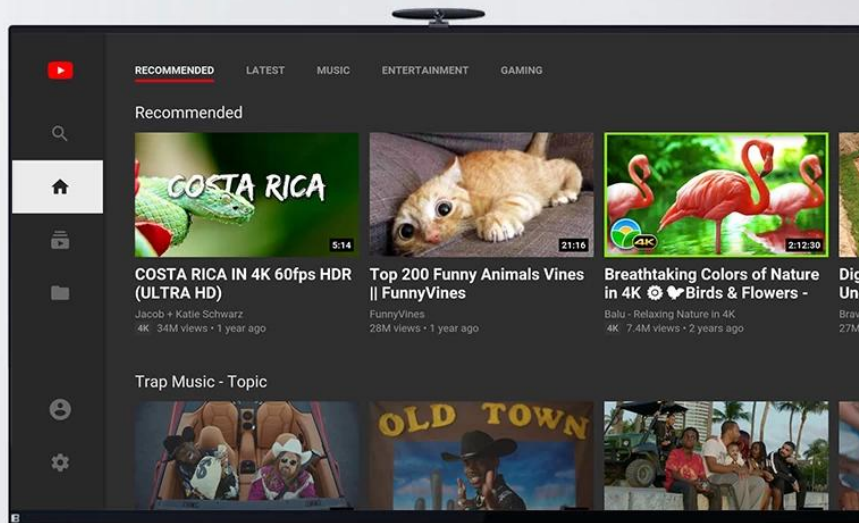

Scatola TV intelligente MICrofono integrato con controllo vocale in campo lontano

Specifiche	
Modello numero:	Smart TV Box Onenuts Nut 9
processore	Amlogic S905X Quad-Core 64 bit Cortex-A53 fino a 1,5 GHz
GPU	Penta-Core Mali-450 fino a 750Mhz
rom	DDR3 da 2 GB
Archiviazione interna	EMMC da 16 GB
Risoluzione	4K (3840 X 2160) fino a 60 Hz
sistema operativo	Android 7.1 ATV
Formato video e audio	
Supporto al formato decodificatore	VP9-10/H.265-10/MVC/MPEG-1/2/4 VC-1/WMV/AVS/AVS/RealVideo/MJPEG/H.264/JPEG
Supporta il formato multimediale	Avi/Rm/Rmvp/Ts/Vob/Mkv/Mov/ISO/wmv/asf/flv/dat/mpg/mpeg
Supporta il formato musicale	MP3/WMA/AAC/WAV/OGG/AC3/DDP/TrueHD/DTS/DTS/HD/FLAC/APE
Supporta il formato foto	HD JPEG/BMP/GIF/PNG/TIFF
Tipo di linguaggi OSD	Lingue multilaterali inglese/francese/tedesco/spagnolo/italiano/ecc
Uscita e ingresso	
Ospite USB	2 USB 2.0 ad alta velocità (1 OTG e 1 HOST), supporta UDISK e USB HDD
Letto di schede	Carte TF
HDMI	Trasmettitore HDMI 2.0a Con 3D, HDR, CEC
LAN	Ethernet: 10/100M, standard RJ-45

ONENUTS cube

Control your TV hands-free
from across the room

Built-in
2W speaker

Far-field
voice control

Built-in
microphone

Powered by
androidtv

ALL IN ONE

Onenuts cube = OTT TV BOX + Ai speaker + Ai assistant

It's a TV box

When the TV screen is on, it is a TV box
you can do everything you do on the TV box

It's an Ai speaker

When the TV screen is off, it turns into an Ai speaker.
Now you just have to say what you want to do.

Enjoy what you want to watch in anytime

Il nostro Smart TV Box con microfono per controllo vocale a campo lontano integrato è progettato per rivoluzionare il modo in cui vivi l'intrattenimento e controlli i tuoi dispositivi intelligenti. Ecco una panoramica delle sue caratteristiche principali: