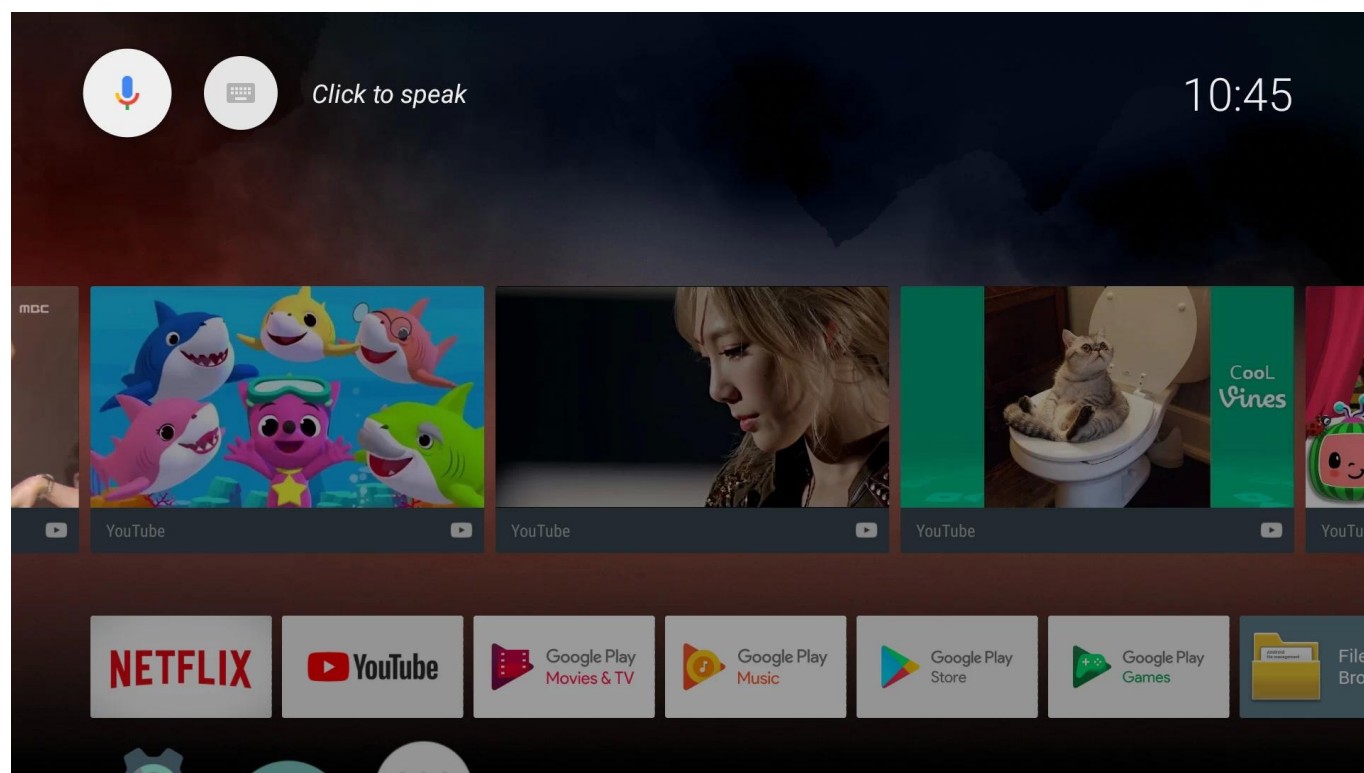

Scatola TV intelligente MICrofono integrato con controllo vocale in campo lontano

Specifiche	
Modello numero:	Smart TV Box Onenuts Nut 9
processore	Amlogic S905X Quad-Core 64 bit Cortex-A53 fino a 1,5 GHz
GPU	Penta-Core Mali-450 fino a 750Mhz
rom	DDR3 da 2 GB
Archiviazione interna	EMMC da 16 GB
Risoluzione	4K (3840 X 2160) fino a 60 Hz
sistema operativo	Android 7.1 ATV
Formato video e audio	
Supporto al formato decodificatore	VP9-10/H.265-10/MVC/MPEG-1/2/4 VC-1/WMV/AVS/AVS/RealVideo/MJPEG/H.264/JPEG
Supporta il formato multimediale	Avi/Rm/Rmvp/Ts/Vob/Mkv/Mov/ISO/wmv/asf/flv/dat/mpg/mpeg
Supporta il formato musicale	MP3/WMA/AAC/WAV/OGG/AC3/DDP/TrueHD/DTS/DTS/HD/FLAC/APE
Supporta il formato foto	HD JPEG/BMP/GIF/PNG/TIFF
Tipo di linguaggi OSD	Lingue multilaterali inglese/francese/tedesco/spagnolo/italiano/ecc
Uscita e ingresso	
Ospite USB	2 USB 2.0 ad alta velocità (1 OTG e 1 HOST), supporta UDISK e USB HDD
Letto di schede	Carte TF
HDMI	Trasmettitore HDMI 2.0a Con 3D, HDR, CEC
LAN	Ethernet: 10/100M, standard RJ-45

ONENUTS cube

Control your TV hands-free
from across the room

Built-in
2W speaker

Far-field
voice control

Built-in
microphone

Powered by
androidtv

ALL IN ONE

Onenuts cube = OTT TV BOX + Ai speaker + Ai assistant

It's a TV box

When the TV screen is on, it is a TV box
you can do everything you do on the TV box

It's an Ai speaker

When the TV screen is off, it turns into an Ai speaker.
Now you just have to say what you want to do.

Enjoy what you want to watch in anytime

Il nostro Smart TV Box con microfono per controllo vocale a campo lontano integrato è progettato per rivoluzionare il modo in cui vivi l'intrattenimento e controlli i tuoi dispositivi intelligenti. Ecco una panoramica delle sue caratteristiche principali: