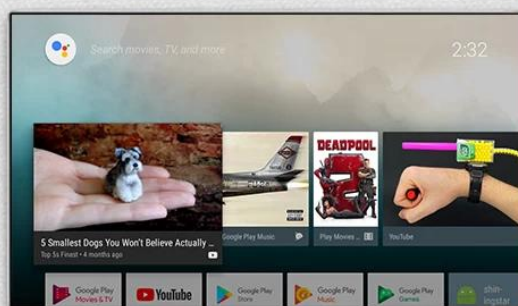

Scatola TV intelligente MICrofono integrato con controllo vocale in campo lontano

Specifiche	
Modello numero:	Smart TV Box Onenuts Nut 9
processore	Amlogic S905X Quad-Core 64 bit Cortex-A53 fino a 1,5 GHz
GPU	Penta-Core Mali-450 fino a 750Mhz
rom	DDR3 da 2 GB
Archiviazione interna	EMMC da 16 GB
Risoluzione	4K (3840 X 2160) fino a 60 Hz
sistema operativo	Android 7.1 ATV
Formato video e audio	
Supporto al formato decodificatore	VP9-10/H.265-10/MVC/MPEG-1/2/4 VC-1/WMV/AVS/AVS/RealVideo/MJPEG/H.264/JPEG
Supporta il formato multimediale	Avi/Rm/Rmvp/Ts/Vob/Mkv/Mov/ISO/wmv/asf/flv/dat/mpg/mpeg
Supporta il formato musicale	MP3/WMA/AAC/WAV/OGG/AC3/DDP/TrueHD/DTS/DTS/HD/FLAC/APE
Supporta il formato foto	HD JPEG/BMP/GIF/PNG/TIFF
Tipo di linguaggi OSD	Lingue multilaterali inglese/francese/tedesco/spagnolo/italiano/ecc
Uscita e ingresso	
Ospite USB	2 USB 2.0 ad alta velocità (1 OTG e 1 HOST), supporta UDISK e USB HDD
Letto di schede	Carte TF
HDMI	Trasmettitore HDMI 2.0a Con 3D, HDR, CEC
LAN	Ethernet: 10/100M, standard RJ-45

ONENUTS cube

Control your TV hands-free
from across the room

Built-in
2W speaker

Far-field
voice control

Built-in
microphone

Powered by
androidtv

ALL IN ONE

Onenuts cube = OTT TV BOX + Ai speaker + Ai assistant

It's a TV box

When the TV screen is on, it is a TV box
you can do everything you do on the TV box

It's an Ai speaker

When the TV screen is off, it turns into an Ai speaker.
Now you just have to say what you want to do.

Enjoy what you want to watch in anytime

Il nostro Smart TV Box con microfono per controllo vocale a campo lontano integrato è progettato per rivoluzionare il modo in cui vivi l'intrattenimento e controlli i tuoi dispositivi intelligenti. Ecco una panoramica delle sue caratteristiche principali: