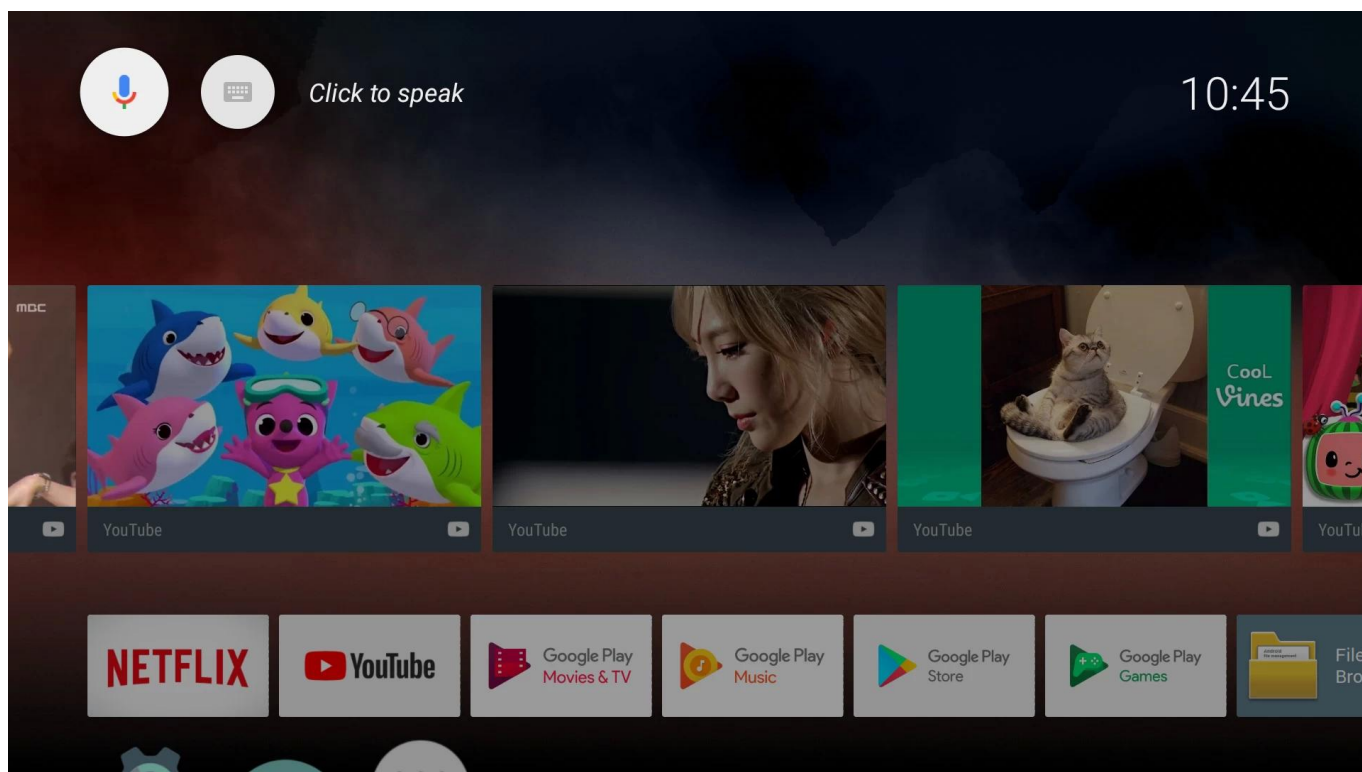

It's a TV box

When the TV screen is on, it is a TV box
you can do everything you do on the TV box

It's an Ai speaker

When the TV screen is off, it turns into an Ai speaker.
Now you just have to say what you want to do.

Enjoy what you want to watch in anytime

Il nostro Smart TV Box con microfono per controllo vocale a campo lontano integrato è progettato per rivoluzionare il modo in cui vivi l'intrattenimento e controlli i tuoi dispositivi intelligenti. Ecco una panoramica delle sue caratteristiche principali:

Controllo vocale avanzato:

Il microfono integrato per il controllo vocale a campo lontano ti consente di navigare sulla TV, avviare app, cercare contenuti e controllare i dispositivi domestici intelligenti utilizzando semplici comandi vocali. Goditi la comodità del vivavoce e un'esperienza utente più intuitiva.