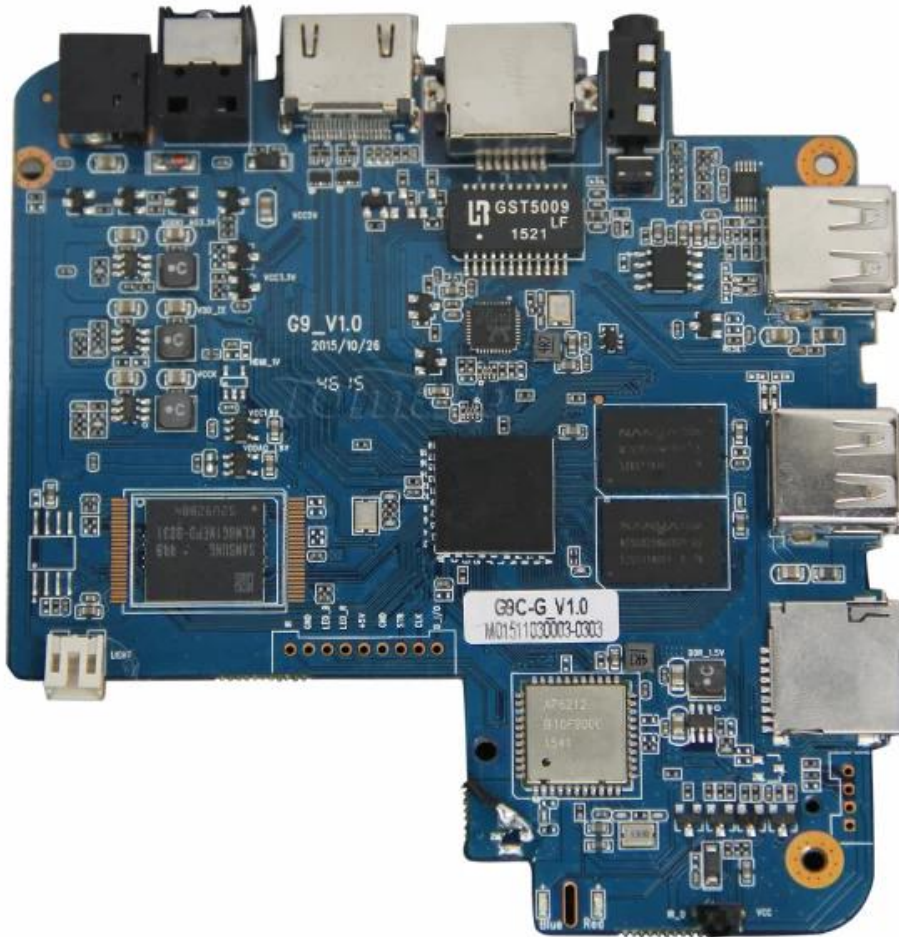

G9C

Specifiche dell'hardware	
Modello numero:	TV-Box Android G9C
processore	Corteccia ARM quad-core Amlogic S905™ -CPU A53 fino a 2,0 GHz (DVFS)
GPU	Penta-Core Mali-450 Fino a 750Mhz
VELOCE	EMMC da 8 GB
SDRAM	DDR3 da 1GB
Specifiche dell'alimentatore	
Alimentazione elettrica	CC 5 V/2 A
Indicatore di alimentazione (LED)	Energia ON :blu; Standby: rsistema operativo
Caratteristiche principali	
OS	Android™ 5.1 Lecca-lecca
3D	3D-HD 1080Px2
Supporto del formato del decodificatore	HDMPEG1/2/4,H.264 /H.265, HD AVC/VC-1,RM/RMVB,Xvid/DivX3/4/5/6, RealVideo8/9/10,HEVC MP-10
Supporta il formato multimediale	Avi/Rm/Rm vb/Ts/Vob/Mkv/Mov/ISO/Wmv/Asf/Flv/Dat/Mpg/Mpeg/ MP4
Supporta il formato musicale	MP3/WMA/AAC/WAV/OGG/AC3/DDP/TrueHD/DTS/DTS/HD/FLAC/APE
Supporta il formato foto	HD JPEG/BMP/GIF/PNG/TIFF
Ospite USB	2 USB 2.0 ad alta velocità, supporto U DISK e USB HDD
Lettore di schede	SD™ /Schede SDHC/MMC
Sistema di file dell'HDD	FAT16/FAT32/NTFS
Supporta i sottotitoli	SRT/SMI/SUB/SSA/IDXUSB
Alta definizione Uscita video	Supporta tutte le decodifiche e le uscite standard SD/HD/4K2K Ultra HD
Tipo di linguaggi OSD	Lingue multilaterali inglese/francese/tedesco/spagnolo/italiano ecc
LAN	Ethernet: 1000M, RJ-45 standard (IEEE 802.3 10/100/1000 Gigabit opzionale)
senza fili	Supporta Bluetooth™ 4.1EDR IEEE802.11 b/g/n
Mouse/tastiera	Supporta mouse e tastiera tramite USB; supporta mouse e tastiera wireless da 2,4 GHz tramite dongle USB da 2,4 GHz
HDMI™	HDMI™ 2.0 (CEC e HDCP 2.2), 4K X 2K a 60 fps
AV	Support
Ottico	Support
PoE (alimentazione su Ethernet)	Support
SPDIF/IEC958	Ottico
IPTV e OTT	Supporta molti tipi di programmi IPTV e OTT
Specifiche del software	
Funzione di rete	Miracast, Kodi, Airplay, chat Skype, Picasa, Youtube, Flicker, Facebook, film online, ecc.

## Picture Show

Indicator Light Port

Micro SD Card

USB

USB

AV Port

RJ 45 ETHERNET

HDMI™

Optical Port

Power Port