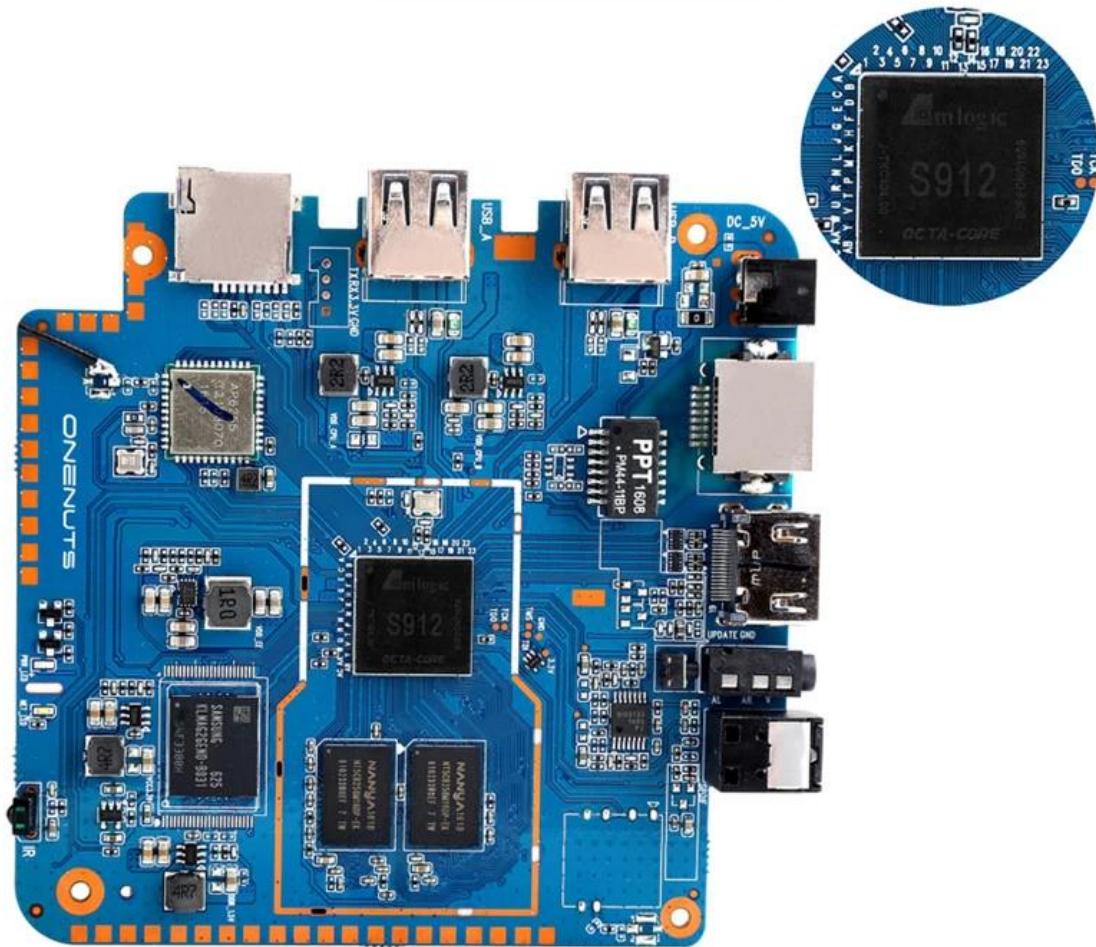

## Motherboard Show

Il nostro TV Box Android 6.0 precaricato con KODI combina le funzionalità di un lettore di streaming e di un game box, offrendo una soluzione di intrattenimento completa per la tua casa.