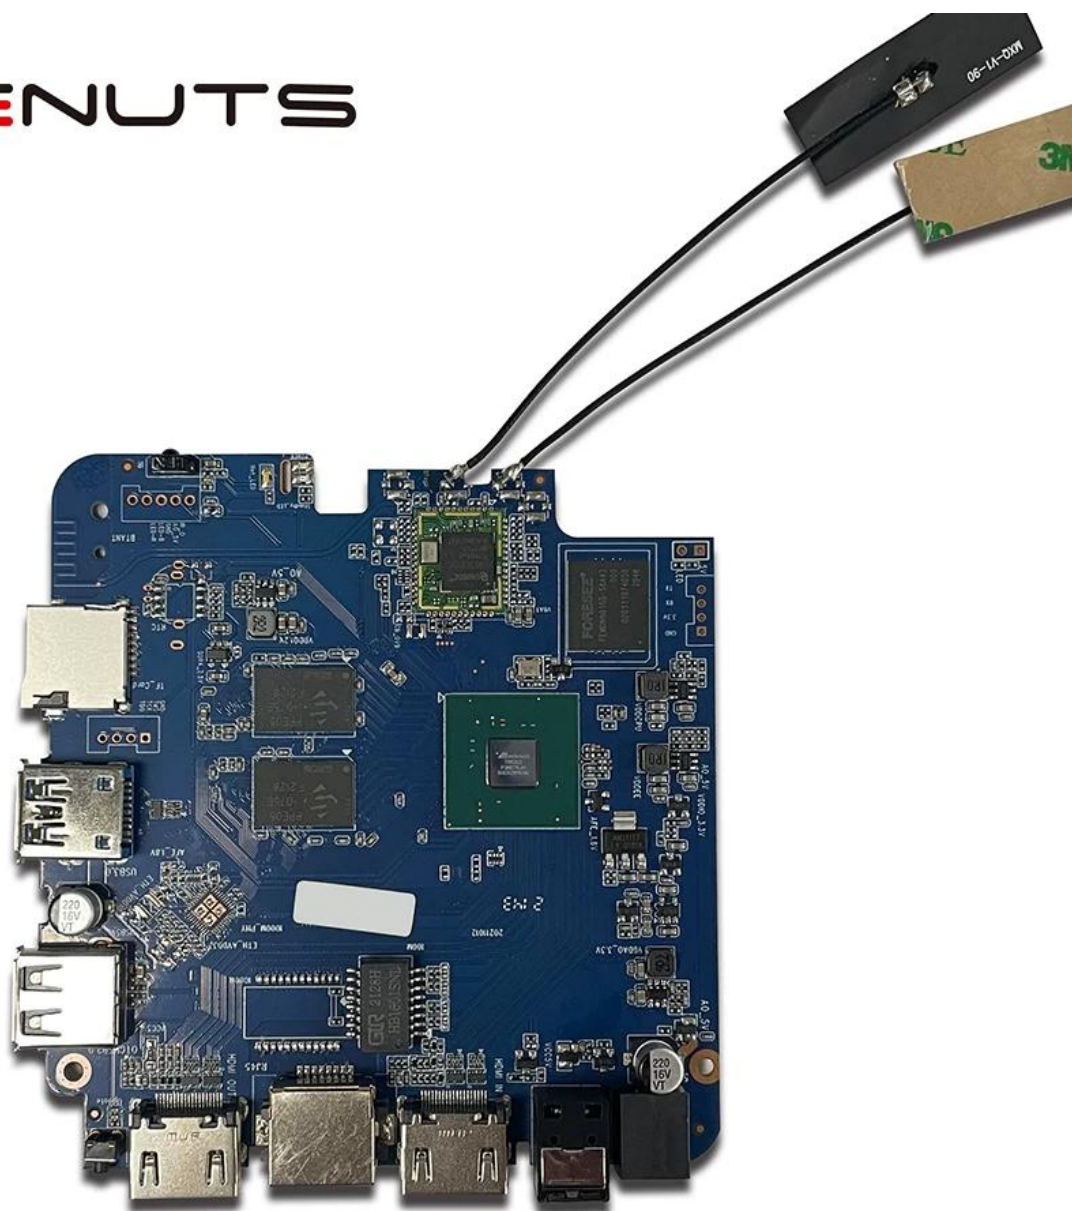

ONENUTS

Multi-core 32/64-bit CPU and 3D GPU with high performance	Powerful multimedia processing capability, supporting all mainstream video decoding including 8K/4K 10-bit AV1/H.265/VP9/AVS2	Supports all mainstream HDR standard including Dolby Vision, HDR10 and HLG	Unique Trulife picture quality enhancement engine, offering theater-like visual effect	Complete production-ready security solution, supporting secure boot, secure OS and mainstream DRMs
Ultra-high performance and ultra-low power consumption	Ultra-high SoC integration and rich peripheral interfaces	Complete IP license, including Dolby, DTS, etc.	Supports screen projection technology like DLNA, Miracast etc.	Provides mature turn-key solution for both split and AIO smart TV

Benvenuto nel futuro dell'intrattenimento domestico con il nostro TV Box di nuova generazione