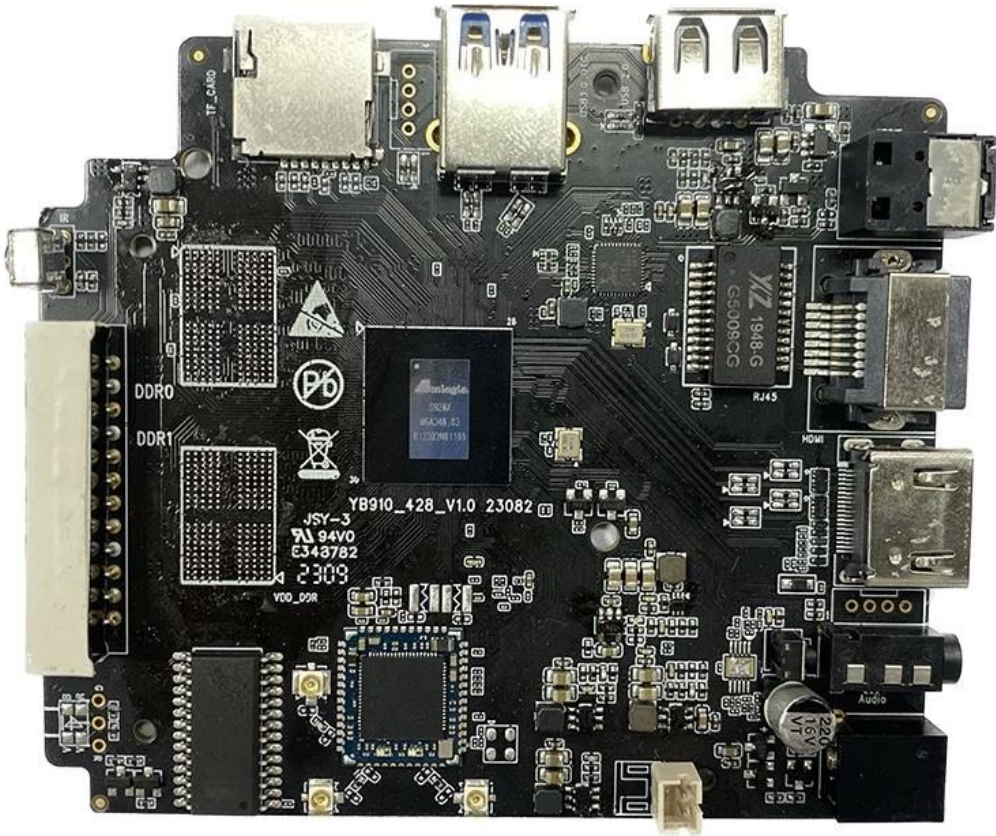

YB910_428_V1.0 23082
JSY-3
94V0
E343782
2309

DDR0

DDR1

VDD_DDR

GS080CC
G8B45
R145

HDMI

Audio

220
16V