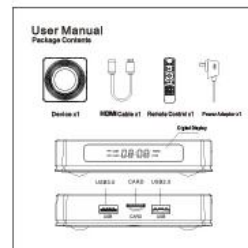

# Various Interfaces

Various interfaces such as HDMI, LAN, USB, etc. which bring you a smart and colorful enjoyment.

## Package Contents

Power Supply\*1

HD data cable\*1

User Manual\*1

Remote Control\*1

Migliora il tuo intrattenimento con Amlogic S905X4, il miglior Smart TV Box Android 11 e [Lettore multimediale in streaming](#) sul mercato. Questo potente dispositivo ridefinisce la tua esperienza TV, combinando tecnologia all'avanguardia con comodità senza pari.