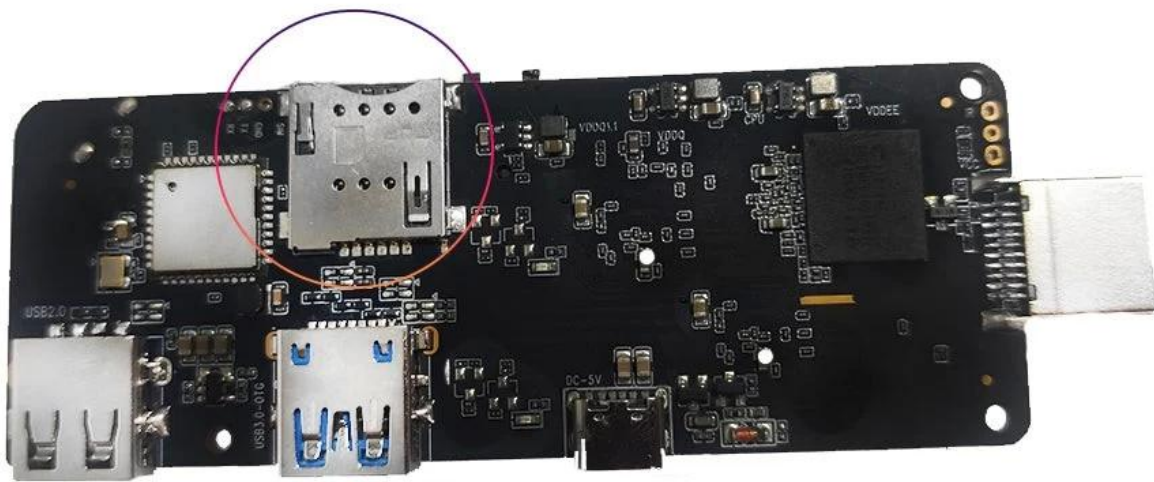

SIM card slot

L'Android TV Box con 4G 5G LTE è un dispositivo rivoluzionario che combina la potenza di una scheda SIM 4G LTE con la comodità di una chiavetta Android TV. Con questo dispositivo puoi trasformare qualsiasi televisore in una smart TV e goderti un'ampia gamma di opzioni di intrattenimento.