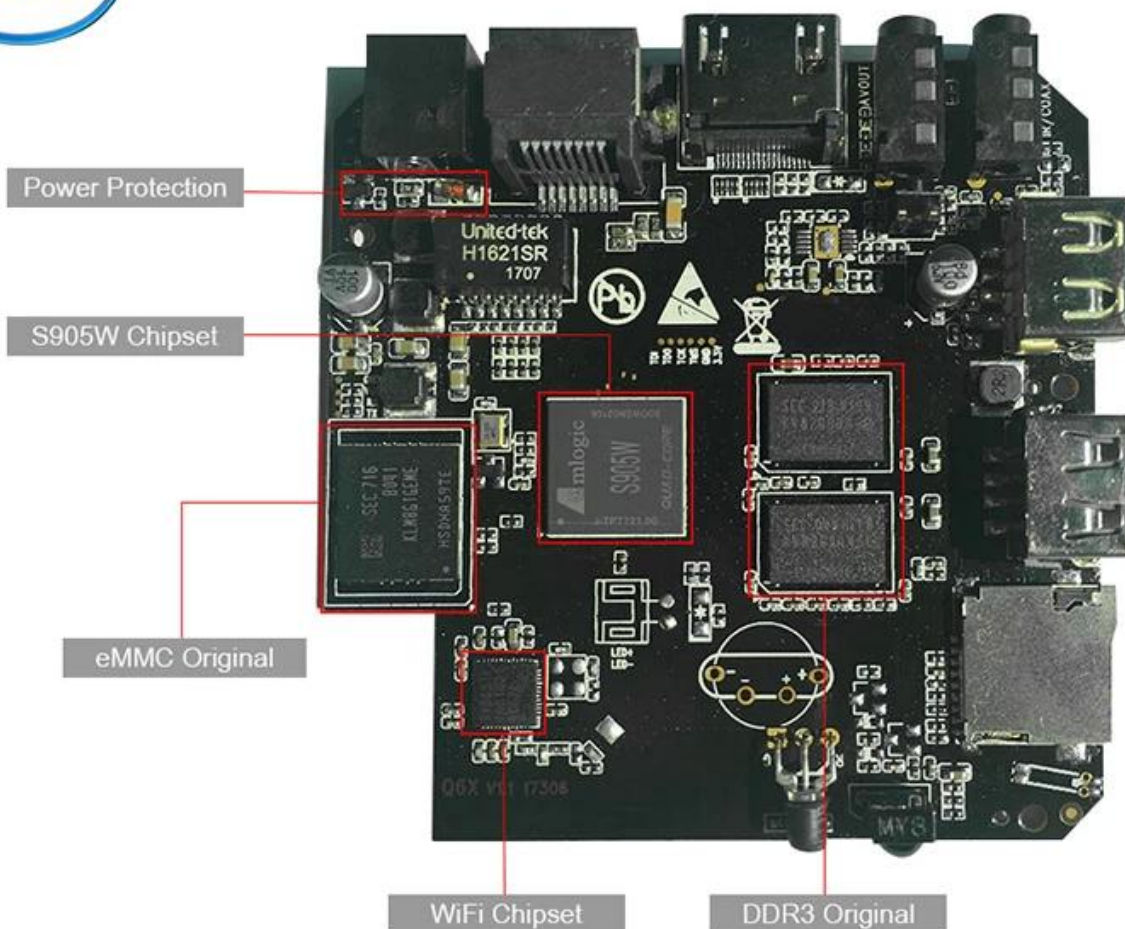

# S905W<sub>mini</sub> Smart Box

Penta-core Mali-450MP up to 750MHz,  
support UHD H.265/VP9 60fps 10-bit video decoding  
3D Games playing, 1080P online video chat

## S905W Smart Box

Aggiorna la tua configurazione di intrattenimento domestico con il Mini TV Box Amlogic S905W da 2 GB di RAM e 16 GB di ROM. Questo dispositivo compatto ma potente offre una serie di funzionalità per migliorare la tua esperienza di visione della TV.

**Prestazioni potenti:** Dotato del chipset Amlogic S905W, questo TV box offre prestazioni fluide e reattive per tutte le tue esigenze di streaming, gioco e navigazione. Con 2 GB di RAM, il multitasking è semplicissimo e ti consente di passare da un'app all'altra e da un'attività all'altra senza problemi. Inoltre, con 16 GB di ROM, avrai tanto spazio di archiviazione per le tue app, i tuoi giochi e i tuoi file multimediali preferiti.