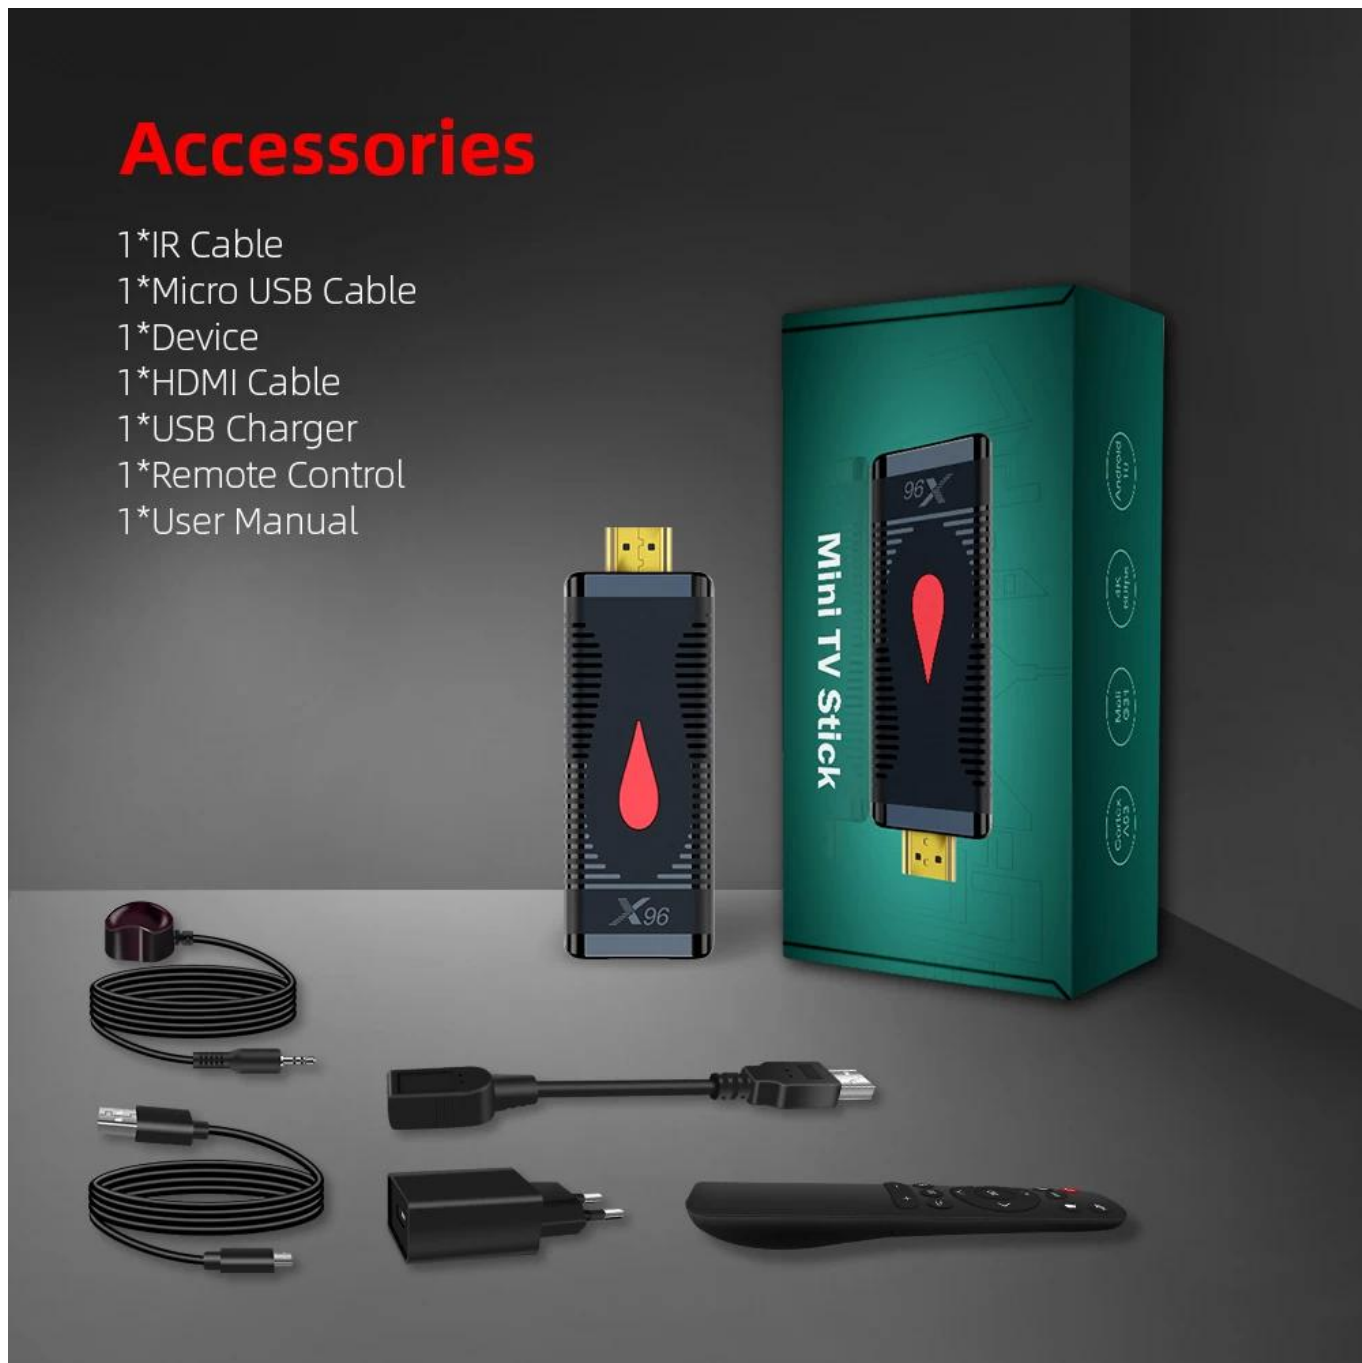

Accessories

- 1*IR Cable
- 1*Micro USB Cable
- 1*Device
- 1*HDMI Cable
- 1*USB Charger
- 1*Remote Control
- 1*User Manual

Sperimenta un nuovo livello di intrattenimento con il nostro set top box Android 10 Allwinner Quad Core H313. Dotato di un potente processore quad-core, questo set-top box offre prestazioni velocissime e funzionalità multitasking senza interruzioni, consentendoti di riprodurre in streaming i tuoi film e programmi TV preferiti, giocare e navigare sul Web con facilità.