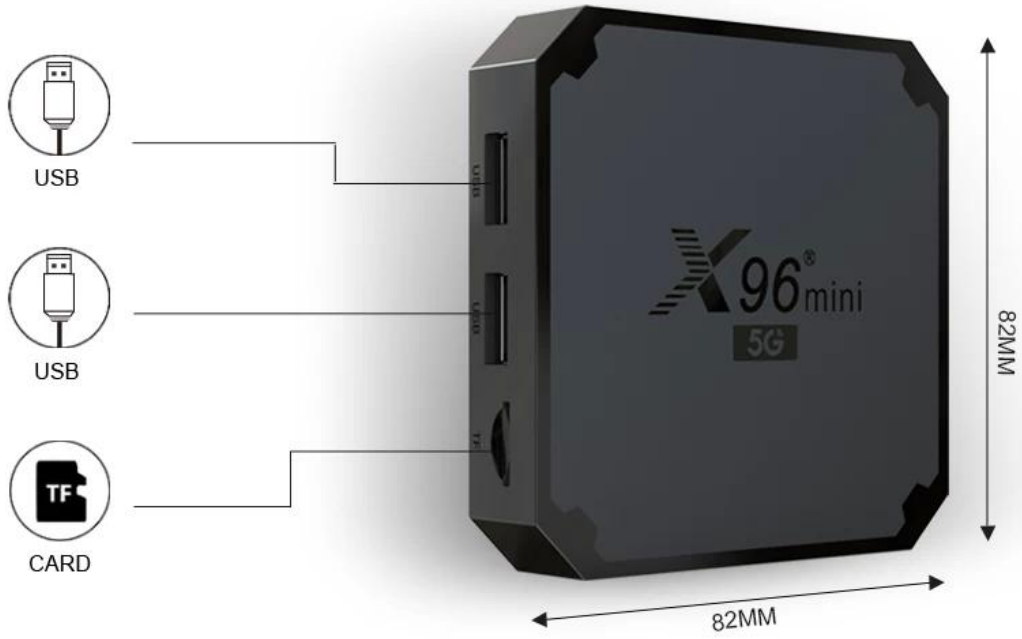

# Package Contents

Power Adapter\*1

HDMI Cable\*1

Remote Control\*1

User Manual\*1

IR cable\*1 (optional)

Wall mount\*1 (optional)

Ti presentiamo la nostra ultima innovazione nel campo dell'intrattenimento domestico, il TV Box Amlogic S905W4 4K Android 9, un dispositivo potente e versatile progettato per trasformare il tuo soggiorno in un centro di intrattenimento coinvolgente. Dotato del più recente chipset Amlogic S905W4 e del sistema operativo Android 9, questo TV box offre prestazioni senza precedenti, grafica straordinaria e connettività perfetta per un'esperienza visiva senza precedenti.