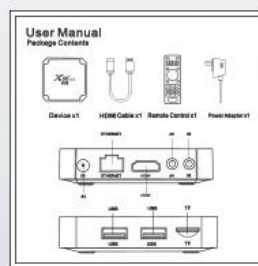

# Package Contents

Power Adapter\*1

HDMI Cable\*1

Remote Control\*1

User Manual\*1

IR cable\*1 (optional)

Wall mount\*1 (optional)

Ti presentiamo la nostra ultima innovazione nel campo dell'intrattenimento domestico, il TV Box Amlogic S905W4 4K Android 9, un dispositivo potente e versatile progettato per trasformare il tuo soggiorno in un centro di intrattenimento coinvolgente. Dotato del più recente chipset Amlogic S905W4 e del sistema operativo Android 9, questo TV box offre prestazioni senza precedenti, grafica straordinaria e connettività perfetta per un'esperienza visiva senza precedenti.