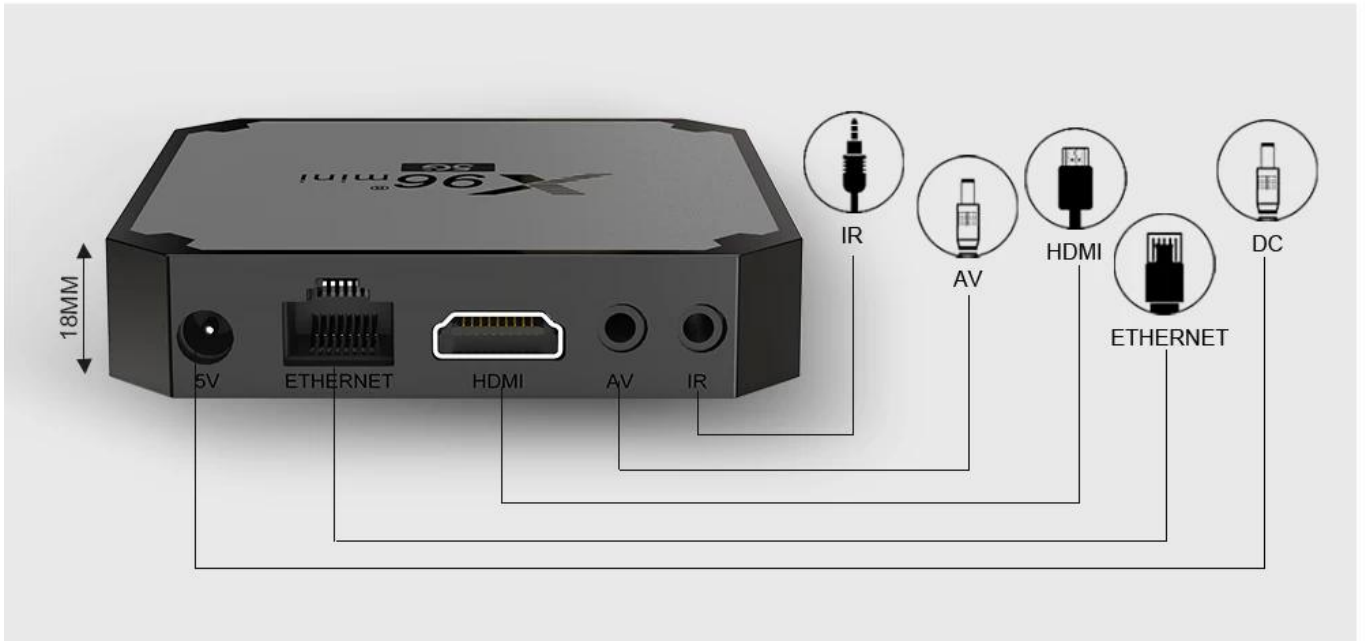

# Package Contents

Power Adapter\*1

HDMI Cable\*1

Remote Control\*1

User Manual\*1

IR cable\*1 (optional)

Wall mount\*1 (optional)

Ti presentiamo la nostra ultima innovazione nel campo dell'intrattenimento domestico, il TV Box Amlogic S905W4 4K Android 9, un dispositivo potente e versatile progettato per trasformare il tuo soggiorno in un centro di intrattenimento coinvolgente. Dotato del più recente chipset Amlogic S905W4 e del sistema operativo Android 9, questo TV box offre prestazioni senza precedenti, grafica straordinaria e connettività perfetta per un'esperienza visiva senza precedenti.

Il cuore del TV Box Amlogic S905W4 è l'avanzato chipset Amlogic S905W4, progettato per offrire prestazioni ed efficienza eccezionali. Con la sua CPU quad-core Cortex-A53 e la GPU Mali-G31, questo chipset offre velocità di elaborazione rapidissime e un rendering grafico fluido, garantendo un'esperienza utente fluida e reattiva.