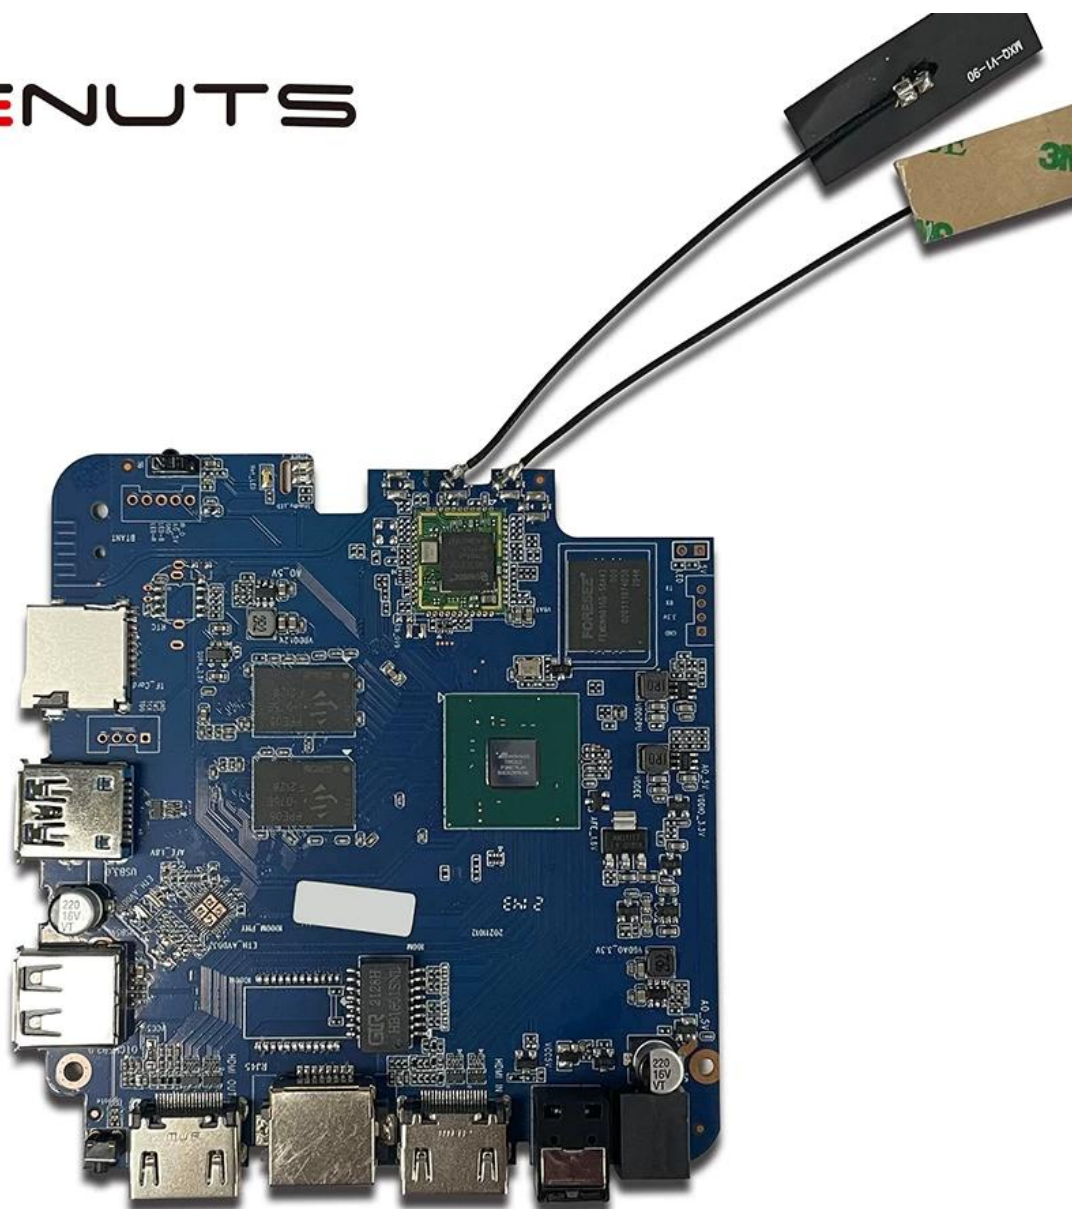

ONENUTS

Multi-core 32/64-bit CPU and 3D GPU with high performance	Powerful multimedia processing capability, supporting all mainstream video decoding including 8K/4K 10-bit AV1/H.265/VP9/AVS2	Supports all mainstream HDR standard including Dolby Vision, HDR10 and HLG	Unique Trulife picture quality enhancement engine, offering theater-like visual effect	Complete production-ready security solution, supporting secure boot, secure OS and mainstream DRMs
Ultra-high performance and ultra-low power consumption	Ultra-high SoC integration and rich peripheral interfaces	Complete IP license, including Dolby, DTS, etc.	Supports screen projection technology like DLNA, Miracast etc.	Provides mature turn-key solution for both split and AIO smart TV

Il nostro Android TV Box è dotato di ingresso HDMI che ti consente di collegare dispositivi esterni