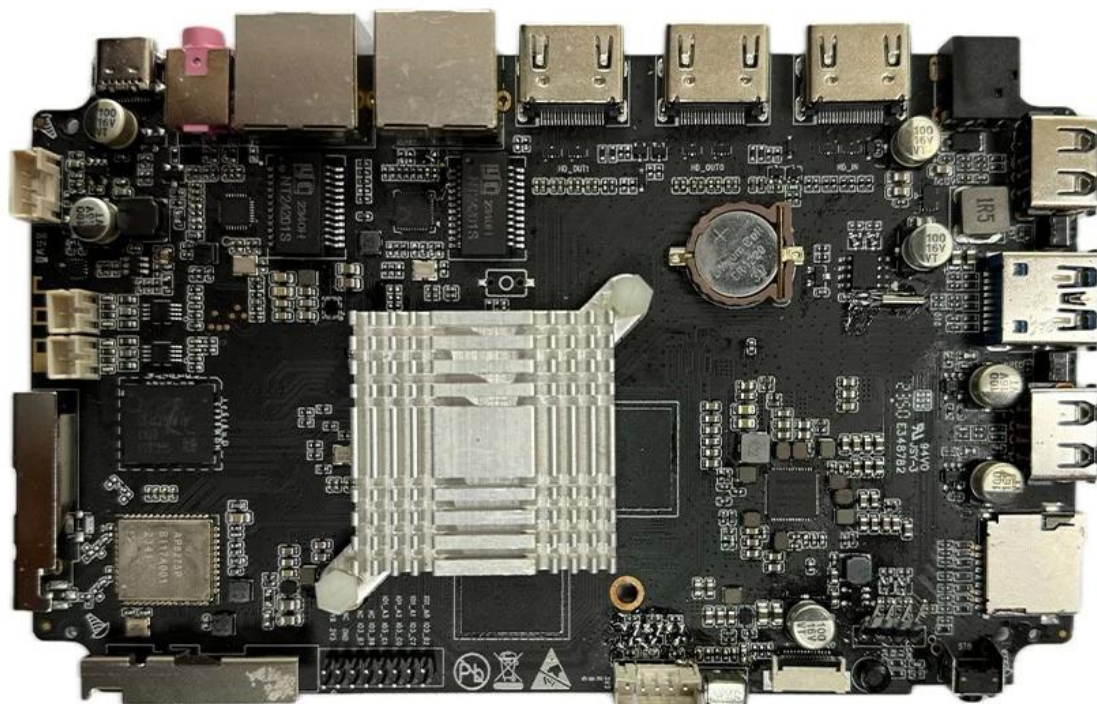

Smart TV Box Android Smart TV Box Android

Rockchip
RK3588
A high performance, low power AIoT processor

The graphic features a dark blue background with glowing circuit traces. On the right, a stylized chip icon is shown with the text 'Rockchip RK3588' inside it. The Rockchip logo is positioned at the top left of the graphic.

Typical Application Diagram – AIoT

Il nostro Smart TV Box Android è progettato per rivoluzionare la tua esperienza di intrattenimento con le sue funzionalità avanzate e prestazioni perfette. Che tu stia trasmettendo in streaming i tuoi film e programmi TV preferiti o immergendoti in sessioni di gioco coinvolgenti, questo dispositivo offre qualità e praticità eccezionali.

Il cuore di questo TV-Box è la sua funzionalità intelligente, alimentata dal sistema operativo Android. Ciò ti dà accesso a una vasta gamma di app, giochi e contenuti tramite Google Play Store, permettendoti di personalizzare la tua esperienza di intrattenimento in base alle tue preferenze.

Il dispositivo è dotato di hardware potente, garantendo uno streaming fluido e senza interruzioni di contenuti ad alta definizione. Che tu stia guardando film con risoluzione 4K o giocando a giochi ad alta intensità grafica, ogni dettaglio è reso con chiarezza e precisione, offrendo un'esperienza di visione o di gioco coinvolgente.