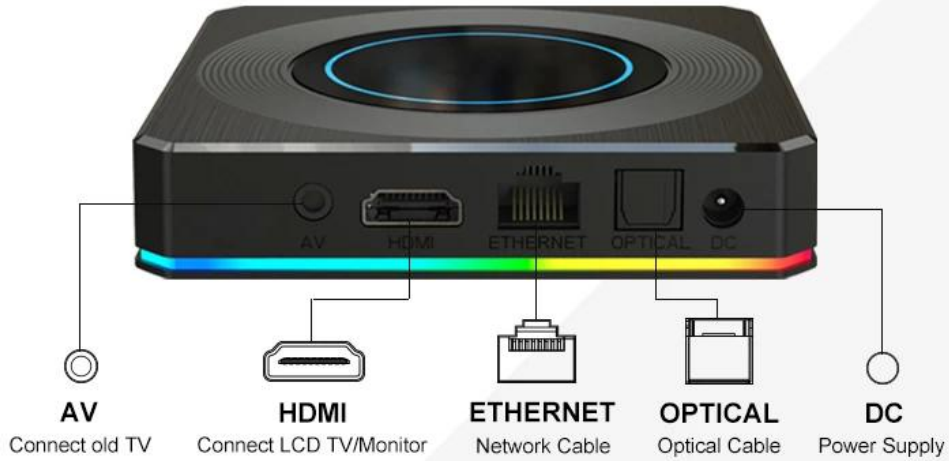

An [TV-box Android](#) è perfetto per le persone che vogliono godersi la propria piattaforma OTT preferita in televisione. Per

gli amanti del binge-watching, è un piacere poter accedere ad applicazioni come Netflix e Amazon Prime sui propri televisori. Per convertire la tua TV in un dispositivo Android, tutto ciò che devi fare è associare il [scatola televisiva](#) con esso tramite connessione Bluetooth o HDMI. Fatto ciò, la tua TV può essere utilizzata come smart TV. Oltre ad accedere ai contenuti multimediali, potrai giocare sulla tua TV, anche se le operazioni di gioco saranno minime, sarà divertente e vale la pena provarlo.

Various interfaces such as HDMI, LAN, USB, etc. which bring you a smart and colorful enjoyment.

Package Contents

Power Supply*1

HD data cable*1

User Manual*1

Remote Control*1

Scopri il futuro dell'intrattenimento con il nostro scatola televisiva dotato del processore Quad Core Amlogic S905X4 all'avanguardia e basato su Android 11. Progettato per offrire prestazioni e versatilità senza pari, questo scatola televisiva trasforma il tuo soggiorno in un potente centro multimediale.