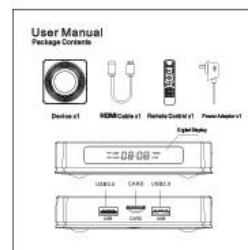

Various interfaces such as HDMI, LAN, USB, etc. which bring you a smart and colorful enjoyment.

Package Contents

Power Supply*1

HD data cable*1

User Manual*1

Remote Control*1

Scopri il futuro dell'intrattenimento con il nostro scatola televisiva dotato del processore Quad Core Amlogic S905X4 all'avanguardia e basato su Android 11. Progettato per offrire prestazioni e versatilità senza pari, questo scatola televisiva trasforma il tuo soggiorno in un potente centro multimediale.