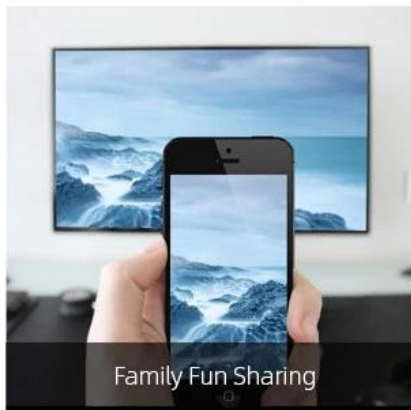

An [TV-box Android](#) è perfetto per le persone che vogliono godersi la propria piattaforma OTT preferita in televisione. Per

gli amanti del binge-watching, è un piacere poter accedere ad applicazioni come Netflix e Amazon Prime sui propri televisori. Per convertire la tua TV in un dispositivo Android, tutto ciò che devi fare è associare il [scatola televisiva](#) con esso tramite connessione Bluetooth o HDMI. Fatto ciò, la tua TV può essere utilizzata come smart TV. Oltre ad accedere ai contenuti multimediali, potrai giocare sulla tua TV, anche se le operazioni di gioco saranno minime, sarà divertente e vale la pena provarlo.

Phone Hard Drive U disk

USB3.0 with super fast data-read speed

Smooth, stable, and fast playback of local videos. You can share the happy moment on TV together.

DLNA

Airplay

Miracast

Leisure and entertainment

Family Fun Sharing

Working meeting

Ultra high quality

Ultra-high-definition 4K resolution with a new generation of HDR image quality engine. Rich details display to let you see the world more clearly. 8K video decoding engine supported, which bring you more exciting content.

Con il supporto della risoluzione 8K, questo TV box dà vita ai tuoi contenuti con chiarezza e dettagli mozzafiato. Immergiti in immagini straordinarie e colori vivaci, sia che tu stia guardando film, giocando o sfogliando foto.