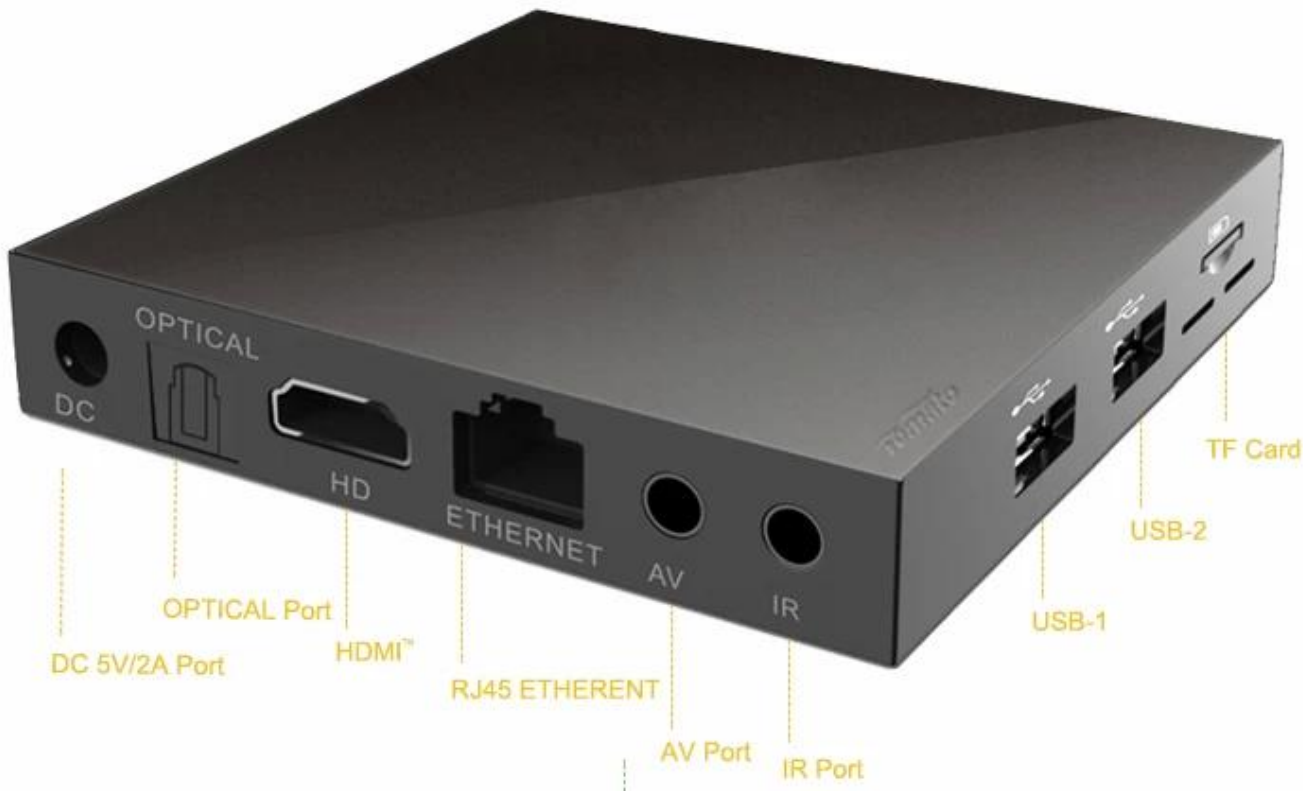

1080P 四核四核 四核四核 Amlogic S905X 四核四核 TV

四核

四核四核:

CPU Amlogic S905X 四核 四核 ARM Cortex A53 @2GHz
GPU 四核 四核 Mali-450MP GPU @ 750MHz,
四核 DDR3: 1GB (四核: 2GB)
四核 eMMC: 8GB (四核:16GB)
四核 IEEE 802.11b/g/n
四核 四核 : 四核 四核
1*HDMI 4K*2K UHD 四核, HDMI 2.0A
1*AV 四核 480i/576i 四核 四核 四核
2*USB 1* USB 四核 四核, 1*USB 四核
四核 1*四核 四核 四核 四核
1*RJ45 四核 四核四核
1*TF 四核 4GB/8GB/16GB/32GB/64GB 四核
四核 DC 5V/2A ; LED 四核 , 四核 四核 四核; 四核 四核 四核

- Small size:90*90*20mm
- Save on transport costs
- Save space
- Easy to carry.

Smart Box

 Amlogic S905X	Android 6.0	ARM Cortex A53	CPU 4 Core 64bit	GPU 5 Core MALI-450	4K 60fps
VP9 HDR10	H.265 10bit	eMMC Design	LAN 100M	WiFi 2.4G	IR Dual

Smart Box

Remote,
Anywhere,
Any angle.

The box can paste in to Wall or TV and others.

- 1.Magic tape
- 2.Pothook Designed
- 3.Dual IR designed,remote control easy.

tomato

Put the photo,musics,and videos on your television.

8Bit

10Bit

H.264

H.265

Enjoy box

Support HD2.0a

- 4K*2K 60Hz Resolution output
- 32 audio channel
- 1536KHz audio sampling
- Dual video stream
- Audio and video dynamic-sync

Home