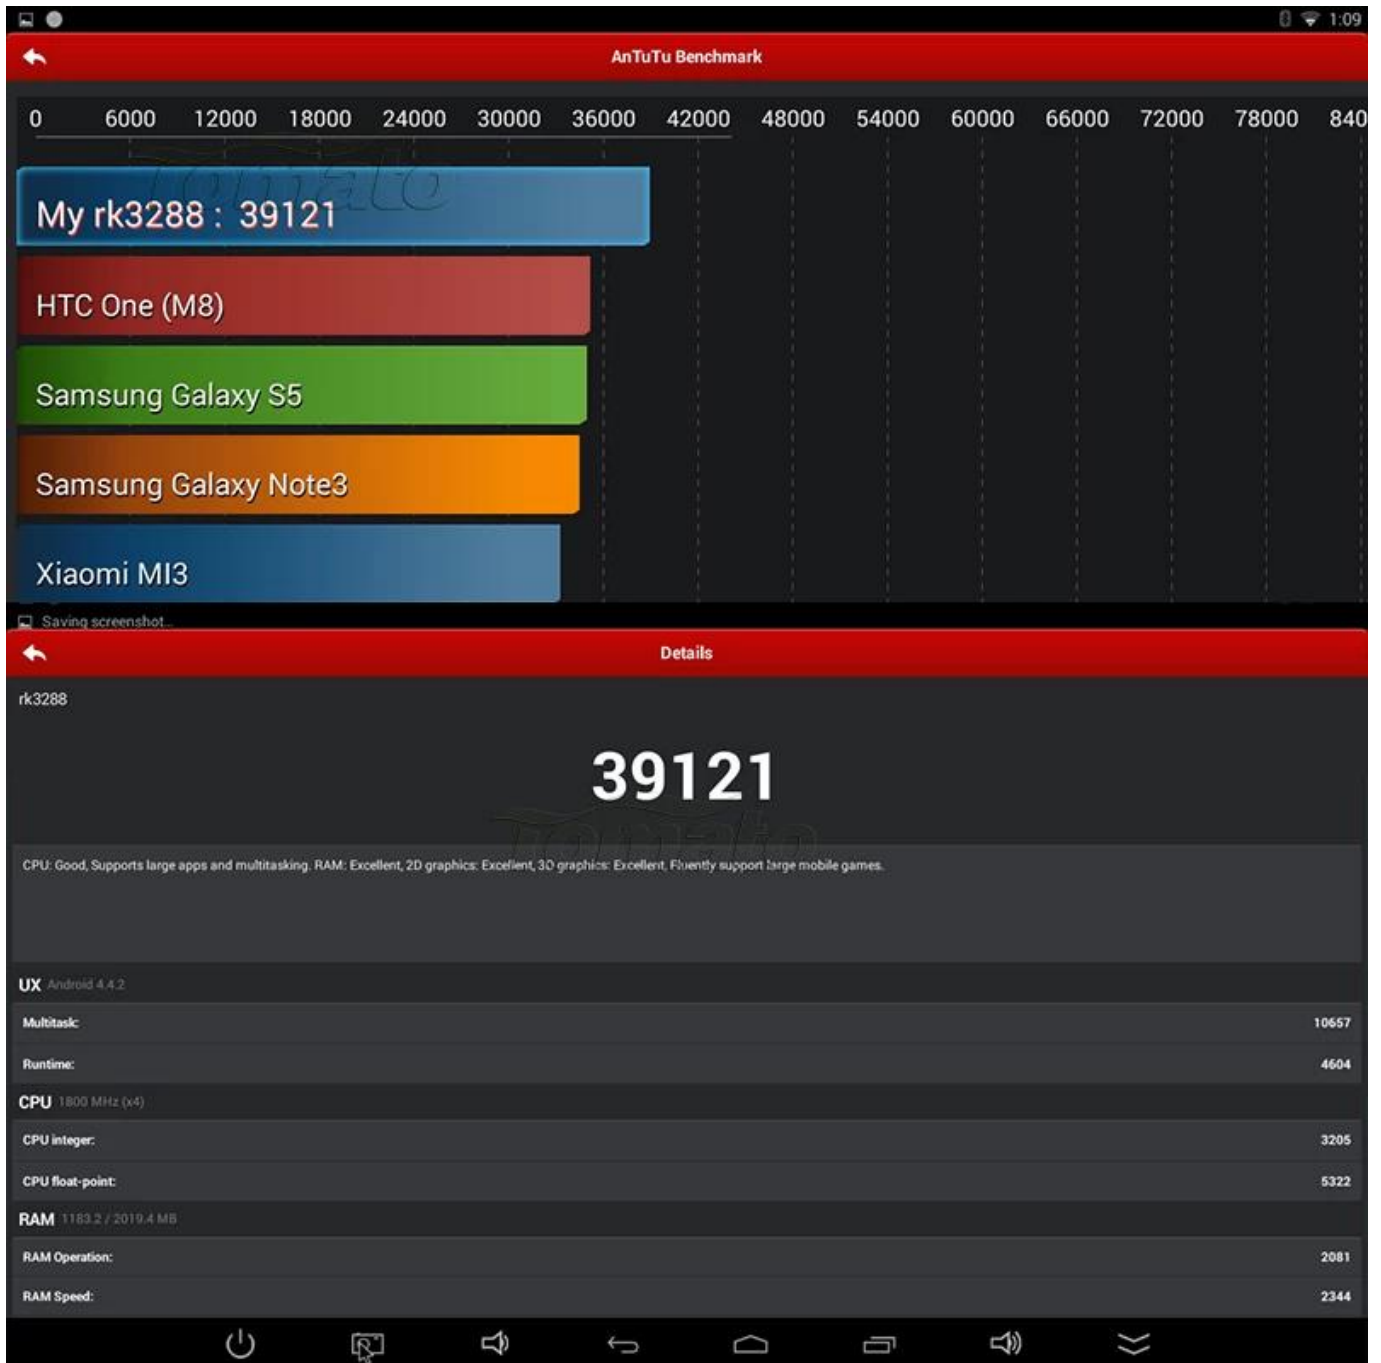

Search

Settings

Video

Voice Search

WifiDisplay

XBMC

Language & input

PERSONAL

- Location
- Security
- Language & input**
- Backup & reset

ACCOUNTS

- Add account

SYSTEM

- Date & time
- Accessibility
- Printing
- Developer options

Security

- Language & input**
- Backup & reset

ACCOUNTS

- Add account

SYSTEM

- Date & time
- Accessibility
- Printing
- Developer options
- About device

[Developer] Accented English	English (Canada)	Italiano (Italia)	Tiếng Việt
Afrikaans	English (India)	Italiano (Svizzera)	Türkçe
Azərbaycanca	English (New Zealand)	Kiswahili	Ελληνικά
Bahasa Indonesia	English (Singapore)	Latviešu	Български
Bahasa Melayu	English (United Kingdom)	Lietuvių	Монгол
Català	English (United States)	Magyar	Русский
Čeština	Español (España)	Nederlands (België)	Српски
Dansk	Español (Estados Unidos)	Nederlands (Nederland)	Українська
Deutsch (Deutschland)	Filipino	Norsk bokmål	ქართული
Deutsch (Österreich)	Français (Belgique)	Polski	Հայերէն լեզու
Deutsch (Schweiz)	Français (Canada)	Português (Brasil)	עברית כּוּרָה
Eesti	Français (France)	Português (Portugal)	العربية
English (Australia)	Français (Suisse)	Română	فارسی
English (Canada)	Hrvatski	Rumantsch	한국어
English (India)	IsiZulu	Slovenčina	ગુજરાતી
English (New Zealand)	Italiano (Italia)	Slovenščina	中文 (简体)
English (Singapore)	Italiano (Svizzera)	Suomi	नेपाली
			中文 (繁體)
			हिन्दी
			中文 (香港)
			ไทย
			日本語

AnTuTu Benchmark

Test Ranking Device Info

Amazing

39121 ^{A+}

Test Again Details

My Device

rockchip rk3288

Performance