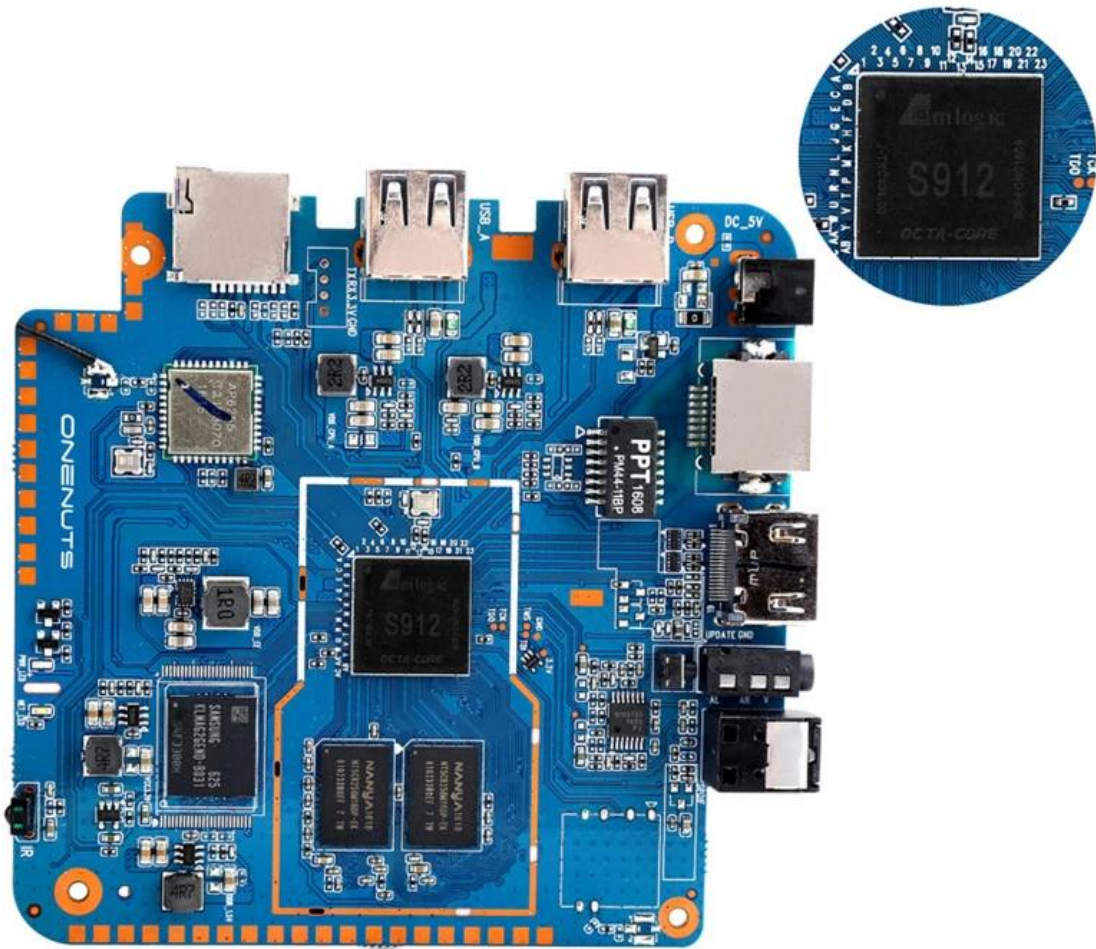

## Motherboard Show

Android TV Box 4K Mi TV Box TV . TV .

:

1. **4K HD** : 4K Ultra HD
2. : TV
3. : Netflix, YouTube, Amazon Prime Video, Hulu . TV
4. : Google Play . TV

5. 音源: 内置扬声器系统提供清晰音质。支持蓝牙、光纤、同轴等多种音源输入。
6. 网络: **Wi-Fi**: 支持 Wi-Fi 连接，方便观看流媒体内容。支持有线网络接口。
7. 接口: Mi TV Box 接口，HDMI 接口 TV 接口，支持多种外设连接。