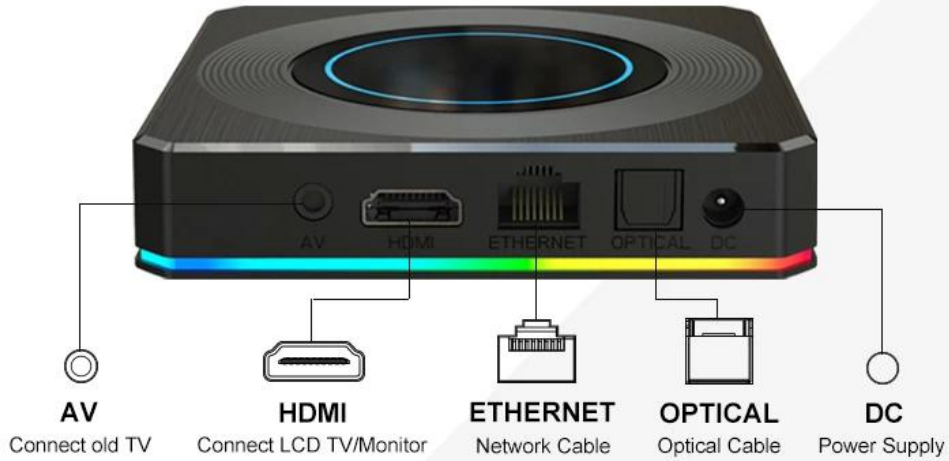

Various interfaces such as HDMI, LAN, USB, etc. which bring you a smart and colorful enjoyment.

Package Contents

Power Supply*1

HD data cable*1

User Manual*1

Remote Control*1

Amlogic S905X4 11 4K TV 11 4K TV

1. 4K :
2. : Amlogic S905X4 TV
3. 11: TV 11

4. **WiFi:** WiFi 網路連接功能。透過 WiFi 網路，可存取互聯網、串流媒體服務、雲端存儲等。
5. **USB / microSD:** USB 或 microSD 儲存裝置，可擴展 TV 的儲存空間，用於儲存影片、音樂、照片等。
6. **連接埠:** HDMI, USB, 無線 Bluetooth 連接埠。TV 具備多種連接埠，可連接其他設備，如遊戲機、音響系統、藍牙音響等。
7. **串流媒體:** TV 支援 Netflix, YouTube, Prime Video 等串流媒體服務，可透過 Chromecast 或 AirPlay 進行無線串流。
8. **智慧功能:** 具備 TV 智慧功能，可透過智慧遙控器或手機 App 進行操作。支援智慧搜尋、智慧推薦、智慧廣告等。
9. **智慧電視:** 具備智慧電視功能，可透過智慧遙控器或手機 App 進行操作。支援智慧搜尋、智慧推薦、智慧廣告等。
10. **智慧電視:** 具備智慧電視功能，可透過智慧遙控器或手機 App 進行操作。支援智慧搜尋、智慧推薦、智慧廣告等。