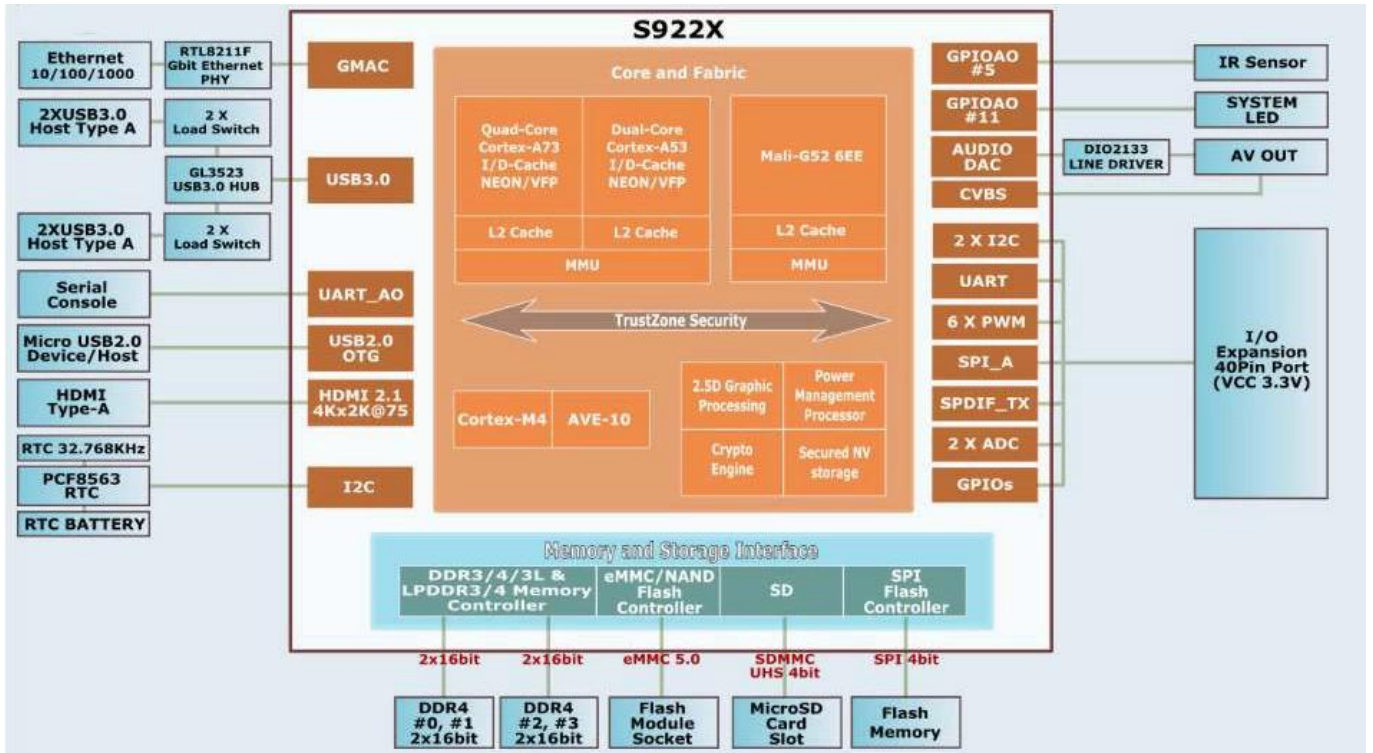

ONENUTS

Amlogic S922X Android 9.0 4K TV 4K 60FPS TV 4K 60FPS TV. 4K 60FPS TV 4K 60FPS TV. 4K 60FPS TV 4K 60FPS TV. 4K 60FPS TV 4K 60FPS TV.

4K Ultra HD: 4K Ultra HD 4K Ultra HD 4K Ultra HD 4K Ultra HD 4K Ultra HD. 4K Ultra HD 4K Ultra HD 4K Ultra HD 4K Ultra HD 4K Ultra HD.

Netflix, Hulu, Amazon Prime Video: Amlogic S922X 4K TV 4K 60FPS TV, TV 4K 60FPS TV 4K 60FPS TV. Netflix, Hulu Amazon Prime Video 4K 60FPS TV 4K 60FPS TV 4K 60FPS TV 4K 60FPS TV.

Wi-Fi, HDMI, USB: Amlogic S922X 4K TV 4K 60FPS TV. Wi-Fi 4K 60FPS TV 4K 60FPS TV. HDMI 4K 60FPS TV, USB 4K 60FPS TV 4K 60FPS TV.